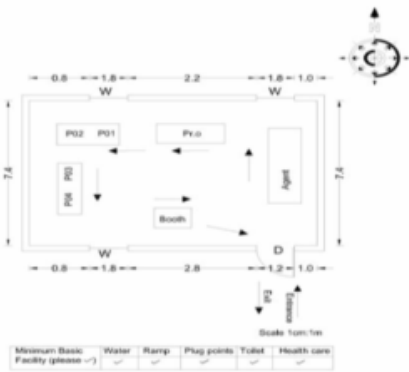

Google Map View

Polling Station Building Front View

Polling Station Front View

Cad View

Key MAP View

1 பெயர் : காட்டுராணி கணவர் பெயர் : சின்னகந்தன் வீட்டு எண் : 1 வயது : 54 பாலினம் : பெண் Photo is available	HRG2651321	2 பெயர் : செல்வி கணவர் பெயர் : ரங்கன் வீட்டு எண் : 1 வயது : 46 பாலினம் : பெண் Photo is available	HRG3900651	3 பெயர் : செலுவாள் கணவர் பெயர் : பழனிச்சாமி வீட்டு எண் : 1-1 வயது : 55 பாலினம் : பெண் Photo is available	IVZ1171651
4 பெயர் : ஆறுமுகம் தந்தை பெயர் : தண்டபாணி வீட்டு எண் : 1/1 வயது : 54 பாலினம் : ஆண் Photo is available	IVZ2270395	5 பெயர் : தங்கமணி கணவர் பெயர் : ஆறுமுகம் வீட்டு எண் : 1/1 வயது : 48 பாலினம் : பெண் Photo is available	IVZ2269868	6 பெயர் : கலியரசு தந்தை பெயர் : ராஜன் வீட்டு எண் : 1/3 வயது : 27 பாலினம் : ஆண் Photo is available	IVZ1120575
7 பெயர் : ரேவதி கணவர் பெயர் : பெரியசாமி வீட்டு எண் : 1/4 வயது : 34 பாலினம் : பெண் Photo is available	IVZ1042126	8 பெயர் : துரைசாமி தந்தை பெயர் : பழனியப்பன் வீட்டு எண் : 1E வயது : 63 பாலினம் : ஆண் Photo is available	IVZ0671495	9 பெயர் : பாப்பாத்தி கணவர் பெயர் : துரைசாமி வீட்டு எண் : 1E வயது : 61 பாலினம் : பெண் Photo is available	IVZ0671503
10 பெயர் : முனியன் தந்தை பெயர் : மாரன் வீட்டு எண் : 1E வயது : 59 பாலினம் : ஆண் Photo is available	IVZ0410399	11 பெயர் : மகேந்திரன் தந்தை பெயர் : ராமன் வீட்டு எண் : 1E வயது : 55 பாலினம் : ஆண் Photo is available	HRG4013611	12 பெயர் : ராமாத்தாள் கணவர் பெயர் : முனியன் வீட்டு எண் : 1E வயது : 49 பாலினம் : பெண் Photo is available	IVZ0410407
13 பெயர் : லலிதா கணவர் பெயர் : பாபு வீட்டு எண் : 1E வயது : 48 பாலினம் : பெண் Photo is available	IVZ0668087	14 பெயர் : ரங்கராஜ் தாயின் பெயர் : காட்டுராணி வீட்டு எண் : 1E வயது : 37 பாலினம் : ஆண் Photo is available	IVZ0589549	15 பெயர் : தனலட்சுமி கணவர் பெயர் : மகேந்திரன் வீட்டு எண் : 1ஐ வயது : 37 பாலினம் : பெண் Photo is available	IVZ2162212
16 பெயர் : சுகன்யா கணவர் பெயர் : ரங்கராஜ் வீட்டு எண் : 1E வயது : 33 பாலினம் : பெண் Photo is available	IVZ0589564	17 பெயர் : சக்திவேல் தந்தை பெயர் : முனியன் வீட்டு எண் : 1ஐ வயது : 26 பாலினம் : ஆண் Photo is available	IVZ2118248	18 பெயர் : லோகேஷ் தந்தை பெயர் : மகேந்திரன் வீட்டு எண் : 1ஐ வயது : 21 பாலினம் : ஆண் Photo is available	IVZ2216398
19 பெயர் : ரங்கன் தந்தை பெயர் : பண்ணாரி வீட்டு எண் : 2 வயது : 63 பாலினம் : ஆண் Photo is available	IVZ1171669	20 பெயர் : மூர்த்தி தந்தை பெயர் : பொங்கியண்ணன் வீட்டு எண் : 2 வயது : 52 பாலினம் : ஆண் Photo is available	IVZ0120295	21 பெயர் : தமிழரசி கணவர் பெயர் : மூர்த்தி வீட்டு எண் : 2 வயது : 51 பாலினம் : பெண் Photo is available	IVZ1171677
22 பெயர் : திருமூர்த்தி தந்தை பெயர் : ரங்கன் வீட்டு எண் : 2 வயது : 34 பாலினம் : ஆண் Photo is available	IVZ0120501	23 பெயர் : முத்துலட்சுமி கணவர் பெயர் : திருமூர்த்தி வீட்டு எண் : 2/1 வயது : 31 பாலினம் : பெண் Photo is available	IVZ2068393	24 பெயர் : கதிரசேன் தந்தை பெயர் : குருசாமி வீட்டு எண் : 2/1 வயது : 28 பாலினம் : ஆண் Photo is available	IVZ1068949
25 பெயர் : ஜஸ்வர்யா கணவர் பெயர் : குருசாமி வீட்டு எண் : 2/1 வயது : 27 பாலினம் : பெண் Photo is available	IVZ1027226	26 பெயர் : கணேசன் தந்தை பெயர் : ராஜா வீட்டு எண் : 2-2A வயது : 29 பாலினம் : ஆண் Photo is available	IVZ1019793	27 பெயர் : ரதி கணவர் பெயர் : கணேசன் வீட்டு எண் : 2/2ஏ வயது : 27 பாலினம் : பெண் Photo is available	IVZ1042159
28 பெயர் : அஜித்குமார் தந்தை பெயர் : ராஜன் வீட்டு எண் : 2-3 வயது : 28 பாலினம் : ஆண் Photo is available	IVZ1027218	29 பெயர் : ரித்திக் ரோஷன் தந்தை பெயர் : ரங்கசாமி வீட்டு எண் : 2/7 வயது : 26 பாலினம் : ஆண் Photo is available	IVZ2365724	30 பெயர் : கருப்பன் தந்தை பெயர் : பூசாரி வீட்டு எண் : 3 வயது : 71 பாலினம் : ஆண் Photo is available	IVZ1171685