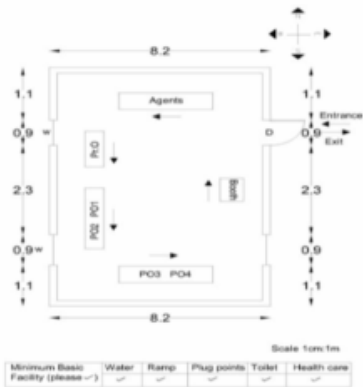

Google Map View

Polling Station Building Front View

Polling Station Front View

Cad View

Key MAP View

சட்டமன்றத் தொகுதியின் எண் மற்றும் பெயர் : 106-கோபிசெட்டிபாளையம் பிரிவு எண் மற்றும் பெயர் 1-சிறுவலூர் (வ.கி) மற்றும் (ஊ) வார்டு4, எம்.ஜி.ஆர்.நகர்