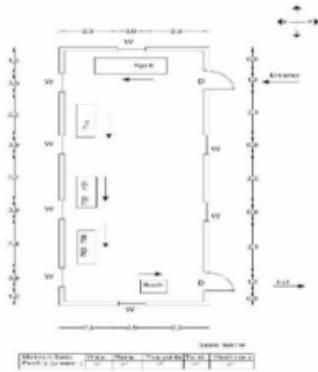

Google Map View

Polling Station Building Front View

Polling Station Front View

Cad View

Key MAP View

1 பெயர் : ஆறுமுகம் தந்தை பெயர்: சுப்ரமணியம் வீட்டு எண் : 1 வயது : 91 பாலினம் : ஆண்	IVZ1952696 Photo is available	2 பெயர் : பழனியம்மாள் கணவர் பெயர்: சுப்ரமணியம் வீட்டு எண் : 1 வயது : 66 பாலினம் : பெண்	IVZ1952704 Photo is available	3 பெயர் : யுவராஜ் தந்தை பெயர்: சுப்பிரமணியம் வீட்டு எண் : 1 வயது : 45 பாலினம் : ஆண்	LMX2586790 Photo is available
4 பெயர் : சீதா தந்தை பெயர்: பாலசுப்ரமணியன் வீட்டு எண் : 1/2 வயது : 27 பாலினம் : பெண்	IVZ2021939 Photo is available	5 பெயர் : ஜீவிதா தந்தை பெயர்: பாலசுப்ரமணியன் வீட்டு எண் : 1/2 வயது : 25 பாலினம் : பெண்	IVZ2021947 Photo is available	6 பெயர் : சிபி தந்தை பெயர்: முத்து வீட்டு எண் : 1ஏ வயது : 22 பாலினம் : ஆண்	IVZ2244671 Photo is available
7 பெயர் : தெய்வசிகாமணி தாயின் பெயர்: கொளந்தாயாள் வீட்டு எண் : 2 வயது : 48 பாலினம் : ஆண்	LMX2590453 Photo is available	8 பெயர் : சிவகாமி தந்தை பெயர்: கிருஷ்ணன் வீட்டு எண் : 2 வயது : 44 பாலினம் : பெண்	IVZ0661520 Photo is available	9 பெயர் : நடராசன் தந்தை பெயர்: கிருஷ்ணசாமி வீட்டு எண் : 3 வயது : 81 பாலினம் : ஆண்	IVZ1952712 Photo is available
#2 10 பெயர் : புஷ்பா கணவர் பெயர்: நடராசன் வீட்டு எண் : 3 வயது : 74 பாலினம் : பெண்	IVZ1952720 Photo is available	11 பெயர் : பரமசிவம் தந்தை பெயர்: நடராஜ் வீட்டு எண் : 3 வயது : 43 பாலினம் : ஆண்	LMX2588358 Photo is available	12 பெயர் : கிருஷ்ணன் தந்தை பெயர்: முத்துசாமி வீட்டு எண் : 3-1 வயது : 77 பாலினம் : ஆண்	IVZ1952738 Photo is available
13 பெயர் : மயிலாத்தாள் கணவர் பெயர்: கிருஷ்ணன் வீட்டு எண் : 3-1 வயது : 72 பாலினம் : பெண்	IVZ1952753 Photo is available	14 பெயர் : சுந்தரமூர்த்தி தந்தை பெயர்: கிருஷ்ணன் வீட்டு எண் : 3-1 வயது : 45 பாலினம் : ஆண்	LMX2591089 Photo is available	15 பெயர் : பிரபா தந்தை பெயர்: கிருஷ்ணன் வீட்டு எண் : 3-2 வயது : 44 பாலினம் : பெண்	LMX2590552 Photo is available
16 பெயர் : பழனியம்மாள் கணவர் பெயர்: கொமரசாமி வீட்டு எண் : 4 வயது : 73 பாலினம் : பெண்	IVZ2145183 Photo is available	17 பெயர் : கோவிந்தம்மாள் கணவர் பெயர்: சின்னராஜ் வீட்டு எண் : 4 வயது : 63 பாலினம் : பெண்	IVZ0574780 Photo is available	18 பெயர் : மாணிக்கம் தந்தை பெயர்: ராஜலிநாடார் வீட்டு எண் : 4 வயது : 46 பாலினம் : ஆண்	LMX2589984 Photo is available
19 பெயர் : கண்ணம்மாள் கணவர் பெயர்: காளியப்பன் வீட்டு எண் : 5 வயது : 81 பாலினம் : பெண்	IVZ1952779 Photo is available	20 பெயர் : வெங்கடேஷ்வரன் தந்தை பெயர்: கிருஷ்ணன் வீட்டு எண் : 6 வயது : 52 பாலினம் : ஆண்	IVZ0661553 Photo is available	21 பெயர் : ஜோதிமணி தந்தை பெயர்: தங்கவேல் வீட்டு எண் : 6 வயது : 45 பாலினம் : ஆண்	LMX2591725 Photo is available
22 பெயர் : ராஜேந்திரன் தந்தை பெயர்: வெங்கடேஷ்வரன் வீட்டு எண் : 6 வயது : 31 பாலினம் : ஆண்	IVZ0877597 Photo is available	23 பெயர் : கண்ணம்மாள் கணவர் பெயர்: ராமலிங்கம் வீட்டு எண் : 7 வயது : 78 பாலினம் : பெண்	IVZ1952795 Photo is available	24 பெயர் : மகேஸ்வரன் தந்தை பெயர்: ராமலிங்கம் வீட்டு எண் : 7 வயது : 55 பாலினம் : ஆண்	IVZ1952803 Photo is available
25 பெயர் : சாந்தி கணவர் பெயர்: பழனிசாமி வீட்டு எண் : 7 வயது : 52 பாலினம் : பெண்	LMX1154269 Photo is available	26 பெயர் : யசோதா கணவர் பெயர்: மகேஸ்வரன் வீட்டு எண் : 7 வயது : 50 பாலினம் : பெண்	LMX1154020 Photo is available	27 பெயர் : மகேஸ்வரி கணவர் பெயர்: மாணிக்கம் வீட்டு எண் : 7 வயது : 36 பாலினம் : பெண்	IVZ0661512 Photo is available
28 பெயர் : அரவிந்தன் தந்தை பெயர்: மகேஸ்வரன் வீட்டு எண் : 7 வயது : 29 பாலினம் : ஆண்	IVZ0877605 Photo is available	29 பெயர் : மெய்யரசன் தந்தை பெயர்: மகேஸ்வரன் வீட்டு எண் : 7 வயது : 27 பாலினம் : ஆண்	IVZ1018829 Photo is available	30 பெயர் : செங்கோடன் தந்தை பெயர்: காளியப்பன் வீட்டு எண் : 8 வயது : 65 பாலினம் : ஆண்	IVZ2244697 Photo is available