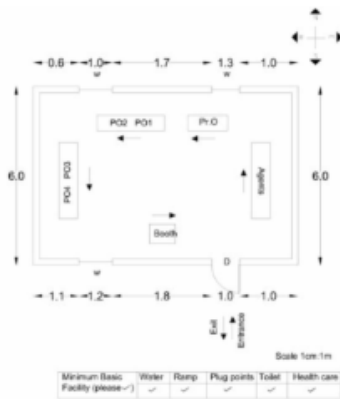

Google Map View

Polling Station Building Front View

Polling Station Front View

Cad View

Key MAP View

1 பெயர் : ரமேஷ் தாயின் பெயர்: சரஸ்வதி வீட்டு எண் : 1 வயது : 42 பாலினம் : ஆண்	LMX3002268 Photo is available	2 பெயர் : பழனிசாமி தந்தை பெயர்: மாரியப்பன் வீட்டு எண் : 1 வயது : 40 பாலினம் : ஆண்	IVZ0576728 Photo is available	3 பெயர் : பழனியம்மாள் கணவர் பெயர்: நடேசன் வீட்டு எண் : 3 வயது : 76 பாலினம் : பெண்	IVZ1959477 Photo is available
4 பெயர் : சரவணன் தந்தை பெயர்: நடேசன் வீட்டு எண் : 3 வயது : 50 பாலினம் : ஆண்	IVZ1959485 Photo is available	5 பெயர் : நிதின் பி ஏ தந்தை பெயர்: ஆறுமுகம் வீட்டு எண் : 5 வயது : 23 பாலினம் : ஆண்	IVZ2115426 Photo is available	6 பெயர் : மஞ்சளா கணவர் பெயர்: ஈஸ்வரன் வீட்டு எண் : 6 வயது : 37 பாலினம் : பெண்	IVZ0877902 Photo is available
7 பெயர் : முருகேசன் தந்தை பெயர்: சுப்ரமணியம் வீட்டு எண் : 6/183 வயது : 58 பாலினம் : ஆண்	IVZ0576397 Photo is available	8 பெயர் : சுகந்தி கணவர் பெயர்: முருகேசன் வீட்டு எண் : 6/183 வயது : 44 பாலினம் : பெண்	IVZ0342469 Photo is available	9 பெயர் : பிரியதர்ஷினி சுகந்தி தாயின் பெயர்: சுகந்தி சுகந்தி வீட்டு எண் : 6/183 வயது : 20 பாலினம் : பெண்	IVZ2296960 Photo is available
10 பெயர் : கோமளா கணவர் பெயர்: சரவணன் வீட்டு எண் : 6A வயது : 47 பாலினம் : பெண்	IVZ0216275 Photo is available	11 பெயர் : ரவிக்குமார் தந்தை பெயர்: வீராசாமி வீட்டு எண் : 7 வயது : 48 பாலினம் : ஆண்	IVZ0749069 Photo is available	12 பெயர் : மஞ்சளா கணவர் பெயர்: ரவிக்குமார் வீட்டு எண் : 7 வயது : 40 பாலினம் : பெண்	IVZ0662197 Photo is available
13 பெயர் : தேவ்ஆனந்தன் தாயின் பெயர்: ரேவதி வீட்டு எண் : 7-1 வயது : 34 பாலினம் : ஆண்	IVZ0409177 Photo is available	14 பெயர் : நாகராஜன் தந்தை பெயர்: அரிபுத்திரர் வீட்டு எண் : 8 வயது : 68 பாலினம் : ஆண்	IVZ1959493 Photo is available	15 பெயர் : வேலாத்தான் கணவர் பெயர்: பழனிச்சாமி வீட்டு எண் : 8 வயது : 65 பாலினம் : பெண்	IVZ2115467 Photo is available
16 பெயர் : ருத்ரமூர்த்தி தந்தை பெயர்: நாகராஜன் வீட்டு எண் : 8 வயது : 40 பாலினம் : ஆண்	LMX3256534 Photo is available	17 பெயர் : சத்யா கணவர் பெயர்: ருத்ரமூர்த்தி வீட்டு எண் : 8 வயது : 39 பாலினம் : பெண்	IVZ1019207 Photo is available	18 பெயர் : ஹேமலதா கணவர் பெயர்: விஜயகுமார் வீட்டு எண் : 8 வயது : 28 பாலினம் : பெண்	IVZ2115483 Photo is available
19 பெயர் : அசோக் குமார் தந்தை பெயர்: மாரப்பன் வீட்டு எண் : 8/31 வயது : 34 பாலினம் : ஆண்	IVZ2022382 Photo is available	20 பெயர் : ஜமுனா கணவர் பெயர்: அசோக் குமார் வீட்டு எண் : 8/31 வயது : 25 பாலினம் : பெண்	IVZ2022341 Photo is available	21 பெயர் : ரமேஷ் தந்தை பெயர்: கிருஷ்ணசாமி வீட்டு எண் : 9 வயது : 43 பாலினம் : ஆண்	IVZ0409169 Photo is available
22 பெயர் : ரகுபதி தந்தை பெயர்: சந்திரசேகர் சி கு வீட்டு எண் : 11/20 வயது : 34 பாலினம் : ஆண்	IVZ0216267 Photo is available	23 பெயர் : நந்தினி தந்தை பெயர்: சீனிவாசன் வீட்டு எண் : 12/15 வயது : 26 பாலினம் : பெண்	IVZ2244929 Photo is available	24 பெயர் : சக்திவேல் சி நா தந்தை பெயர்: நாகராஜன் வீட்டு எண் : 13 வயது : 34 பாலினம் : ஆண்	IVZ0215533 Photo is available
25 பெயர் : குஞ்சம்மாள் கணவர் பெயர்: ஈஸ்வரன் வீட்டு எண் : 15 வயது : 71 பாலினம் : பெண்	IVZ1959535 Photo is available	26 பெயர் : விஜயலட்சுமி கணவர் பெயர்: சுந்தரம் வீட்டு எண் : 15 வயது : 61 பாலினம் : பெண்	IVZ1959543 Photo is available	27 பெயர் : மகேஸ்வரன் தந்தை பெயர்: சுந்தரம் வீட்டு எண் : 15 வயது : 44 பாலினம் : ஆண்	LMX2587822 Photo is available
28 பெயர் : அமிர்தம் கணவர் பெயர்: மகேஷ்வரன் வீட்டு எண் : 15 வயது : 40 பாலினம் : பெண்	IVZ0576421 Photo is available	29 பெயர் : சரண்யா ம தந்தை பெயர்: மகேஷ்வரன் எஸ் வீட்டு எண் : 15/1 வயது : 20 பாலினம் : பெண்	IVZ2303949 Photo is available	30 பெயர் : பத்மாவதி கணவர் பெயர்: சொக்கலிங்கம் வீட்டு எண் : 16 வயது : 76 பாலினம் : பெண்	IVZ1959550 Photo is available