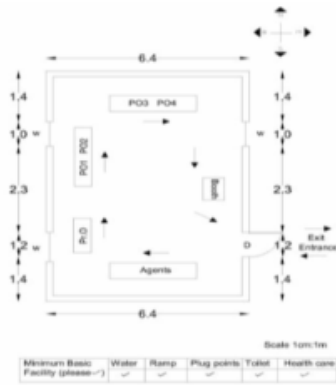

Google Map View

Polling Station Building Front View

Polling Station Front View

Cad View

Key MAP View

1 பெயர் : சடாச்சரம் தந்தை பெயர்: சென்னியப்ப கவுண்டர் வீட்டு எண் : 1 வயது : 80 பாலினம் : ஆண் Photo is available	IVZ0662387	2 பெயர் : சரசு கணவர் பெயர்: கணேஷ் வீட்டு எண் : 1 வயது : 59 பாலினம் : பெண் Photo is available	LMX2612885	3 பெயர் : பழனி தந்தை பெயர்: கணேசன் வீட்டு எண் : 1 வயது : 42 பாலினம் : ஆண் Photo is available	LMX3021003
4 பெயர் : ஜெயலட்சுமி கணவர் பெயர்: பழனி வீட்டு எண் : 1-5 வயது : 32 பாலினம் : பெண் Photo is available	IVZ0964940	5 பெயர் : சம்பத்தூர் தந்தை பெயர்: முனுசாமி வீட்டு எண் : 1-41 வயது : 51 பாலினம் : ஆண் Photo is available	IVZ0311522	6 பெயர் : கிஷோர் தந்தை பெயர்: பழனிச்சாமி வீட்டு எண் : 1/50 வயது : 24 பாலினம் : ஆண் Photo is available	IVZ2055093
7 பெயர் : விஜயலட்சுமி கணவர் பெயர்: கொளந்தசாமி வீட்டு எண் : 1-65 வயது : 61 பாலினம் : பெண் Photo is available	IVZ0777730	8 பெயர் : ஸ்ரீரஞ்சனி கணவர் பெயர்: குமார் வீட்டு எண் : 1-165 வயது : 36 பாலினம் : பெண் Photo is available	IVZ0776484	9 பெயர் : சரஸ்வதி கணவர் பெயர்: கருப்புச்சாமி வீட்டு எண் : 1E வயது : 52 பாலினம் : பெண் Photo is available	IVZ0311290
10 பெயர் : நித்தியானந்தன் தந்தை பெயர்: குணசேகரன் வீட்டு எண் : 1E வயது : 37 பாலினம் : ஆண் Photo is available	IVZ0311498	11 பெயர் : காயத்ரி கணவர் பெயர்: ரமேஷ் வீட்டு எண் : 1E வயது : 37 பாலினம் : பெண் Photo is available	IVZ0311506	12 பெயர் : தேவி கணவர் பெயர்: கோபால் வீட்டு எண் : 1E வயது : 36 பாலினம் : பெண் Photo is available	IVZ0311712
13 பெயர் : கோபிநாத் தாயின் பெயர்: மல்லிகா வீட்டு எண் : 1E வயது : 32 பாலினம் : ஆண் Photo is available	IVZ0662445	14 பெயர் : பூஜா கணவர் பெயர்: பிரபு வீட்டு எண் : 1E வயது : 31 பாலினம் : பெண் Photo is available	IVZ0935015	15 பெயர் : லோகநாதன் தந்தை பெயர்: நடராஜன் வீட்டு எண் : 1E வயது : 31 பாலினம் : ஆண் Photo is available	IVZ0662403
16 பெயர் : லோகேஸ்வரன் தந்தை பெயர்: சரவணன் வீட்டு எண் : 1E வயது : 29 பாலினம் : ஆண் Photo is available	IVZ0835488	17 பெயர் : பரமேஸ்வரி கணவர் பெயர்: கார்த்தி வீட்டு எண் : 1E வயது : 29 பாலினம் : பெண் Photo is available	IVZ0934968	18 பெயர் : சரஸ்வதி தந்தை பெயர்: மூர்த்தி வீட்டு எண் : 1E வயது : 28 பாலினம் : பெண் Photo is available	IVZ0934943
19 பெயர் : ராஜேஸ்மதன் தந்தை பெயர்: செல்வ குமார் வீட்டு எண் : 1E வயது : 28 பாலினம் : ஆண் Photo is available	IVZ0934794	20 பெயர் : மணிகண்டன் தந்தை பெயர்: சுப்பிரமணியம் வீட்டு எண் : 2 வயது : 45 பாலினம் : ஆண் Photo is available	LMX1290550	21 பெயர் : பத்மாவதி கணவர் பெயர்: சடாச்சரம் வீட்டு எண் : 2-59 வயது : 75 பாலினம் : பெண் Photo is available	IVZ0662379
22 பெயர் : க மல்லிகா கணவர் பெயர்: கணேசன் வீட்டு எண் : 2/111 வயது : 60 பாலினம் : பெண் Photo is available	IVZ1972140	23 பெயர் : மயிலானந்தன் தந்தை பெயர்: வெள்ளியங்கிரி வீட்டு எண் : 2/127 வயது : 25 பாலினம் : ஆண் Photo is available	IVZ2145605	24 பெயர் : கார்த்தி தந்தை பெயர்: குமார் வீட்டு எண் : 2/326 வயது : 25 பாலினம் : ஆண் Photo is available	IVZ2055143
25 பெயர் : பழனியம்மாள் கணவர் பெயர்: சென்னியப்பன் வீட்டு எண் : 3 வயது : 68 பாலினம் : பெண் Photo is available	LMX2612372	26 பெயர் : சாந்தி கணவர் பெயர்: பழனிச்சாமி வீட்டு எண் : 3 வயது : 58 பாலினம் : பெண் Photo is available	IVZ0409458	27 பெயர் : பார்வதி கணவர் பெயர்: காமராஜ் வீட்டு எண் : 3 வயது : 56 பாலினம் : பெண் Photo is available	IVZ1970896
28 பெயர் : தவசியப்பன் தந்தை பெயர்: முத்து வீட்டு எண் : 3 வயது : 56 பாலினம் : ஆண் Photo is available	IVZ1970904	29 பெயர் : தங்கமணி கணவர் பெயர்: தவசியப்பன் வீட்டு எண் : 3 வயது : 43 பாலினம் : பெண் Photo is available	LMX2612596	30 பெயர் : பாலமுருகன் தந்தை பெயர்: மாரிமுத்து வீட்டு எண் : 3-8A வயது : 33 பாலினம் : ஆண் Photo is available	IVZ0662361