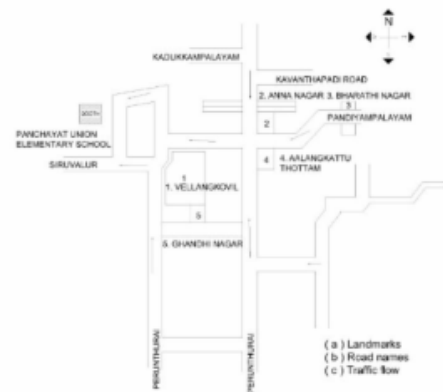

Key MAP View