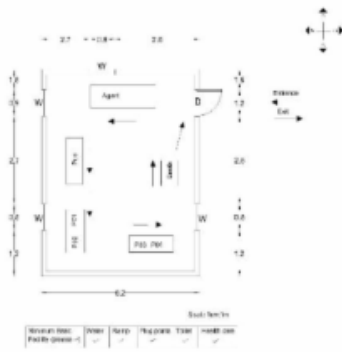

Google Map View

Polling Station Building Front View

Polling Station Front View

Cad View

Key MAP View

1	IVZ1974633	பெயர் : திம்மக்காள் கணவர் பெயர்: பொயிதிப்ப நாயக்கன் வீட்டு எண் : 1 வயது : 81 பாலினம் : பெண்	Photo is available	2	IVZ1974641	பெயர் : கஸ்தூரி கணவர் பெயர்: திம்ம நாயக்கன் வீட்டு எண் : 1 வயது : 59 பாலினம் : பெண்	Photo is available	3	IVZ1974658	பெயர் : நாகம்மாள் தந்தை பெயர்: நஞ்ச நாயக்கர் வீட்டு எண் : 1E வயது : 61 பாலினம் : பெண்	Photo is available
4	IVZ0409573	பெயர் : ரேவதி கணவர் பெயர்: ஜெகநாதன் வீட்டு எண் : 1e வயது : 40 பாலினம் : பெண்	Photo is available	5	IVZ1019637	பெயர் : நித்யா கணவர் பெயர்: ரமேஷ்குமார் வீட்டு எண் : 1E வயது : 32 பாலினம் : பெண்	Photo is available	6	IVZ2245280	பெயர் : தேன்மொழி கணவர் பெயர்: பிரகாஷ் வீட்டு எண் : 3/19 வயது : 26 பாலினம் : பெண்	Photo is available
7	IVZ1974666	பெயர் : பழனிச்சாமி தந்தை பெயர்: திம்ம நாயக்கன் வீட்டு எண் : 4 வயது : 72 பாலினம் : ஆண்	Photo is available	8	IVZ1974674	பெயர் : சரோஜா கணவர் பெயர்: பழனிச்சாமி வீட்டு எண் : 4 வயது : 61 பாலினம் : பெண்	Photo is available	9	IVZ1974682	பெயர் : பொன்னுசாமி தந்தை பெயர்: நஞ்ச நாயக்கர் வீட்டு எண் : 5 வயது : 67 பாலினம் : ஆண்	Photo is available
10	IVZ1974690	பெயர் : பழனியம்மாள் கணவர் பெயர்: பொன்னுசாமி வீட்டு எண் : 5 வயது : 57 பாலினம் : பெண்	Photo is available	11	IVZ0778464	பெயர் : பூங்கொடி கணவர் பெயர்: சிவசாமி வீட்டு எண் : 5-342 வயது : 60 பாலினம் : பெண்	Photo is available	12	IVZ0778449	பெயர் : யமுனாதேவி கணவர் பெயர்: சிவசாமி வீட்டு எண் : 5-342 வயது : 39 பாலினம் : பெண்	Photo is available
13	IVZ0778456	பெயர் : பிரபாகரன் தந்தை பெயர்: சிவசாமி வீட்டு எண் : 5-342 வயது : 36 பாலினம் : ஆண்	Photo is available	14	IVZ0084772	பெயர் : பழனிச்சாமி தந்தை பெயர்: பெரியநஞ்ச நாயக்கர் வீட்டு எண் : 8 வயது : 66 பாலினம் : ஆண்	Photo is available	15	IVZ0439109	பெயர் : பழனிச்சாமி தந்தை பெயர்: மாரநாயக்கர் வீட்டு எண் : 8 வயது : 60 பாலினம் : ஆண்	Photo is available
16	IVZ0084749	பெயர் : நஞ்ச நாயக்கர் தந்தை பெயர்: நஞ்ச நாயக்கர் வீட்டு எண் : 8 வயது : 48 பாலினம் : ஆண்	Photo is available	17	IVZ0084806	பெயர் : குமார் தந்தை பெயர்: நநஞ்ச நாயக்கர் வீட்டு எண் : 8 வயது : 47 பாலினம் : ஆண்	Photo is available	18	IVZ0084848	பெயர் : பூங்கொடி கணவர் பெயர்: கிருஷ்ணசாமி வீட்டு எண் : 8 வயது : 44 பாலினம் : பெண்	Photo is available
19	IVZ0084822	பெயர் : சந்திரன் தந்தை பெயர்: மாரநாயக்கர் வீட்டு எண் : 8 வயது : 43 பாலினம் : ஆண்	Photo is available	20	IVZ0084814	பெயர் : வெங்கடாசலம் தந்தை பெயர்: பழனிச்சாமி வீட்டு எண் : 8 வயது : 42 பாலினம் : ஆண்	Photo is available	21	IVZ0084756	பெயர் : வடிவேல் தந்தை பெயர்: நஞ்சப்பன் வீட்டு எண் : 8 வயது : 41 பாலினம் : ஆண்	Photo is available
22	IVZ0084830	பெயர் : ராணி கணவர் பெயர்: சந்திரன் வீட்டு எண் : 8 வயது : 41 பாலினம் : பெண்	Photo is available	23	IVZ0409631	பெயர் : அலமேலு கணவர் பெயர்: மகேஸ்வரன் வீட்டு எண் : 8 வயது : 41 பாலினம் : பெண்	Photo is available	24	IVZ0084798	பெயர் : ஆனந்தக்குமார் தந்தை பெயர்: வசந்தா வீட்டு எண் : 8 வயது : 40 பாலினம் : ஆண்	Photo is available
25	IVZ0409599	பெயர் : வசந்தா கணவர் பெயர்: பிரகாஷ் வீட்டு எண் : 8 வயது : 39 பாலினம் : பெண்	Photo is available	26	IVZ0084780	பெயர் : குமார் தந்தை பெயர்: பழனிச்சாமி வீட்டு எண் : 8 வயது : 38 பாலினம் : ஆண்	Photo is available	27	IVZ0084764	பெயர் : சரவணன் தந்தை பெயர்: நாகப்பன் வீட்டு எண் : 8 வயது : 37 பாலினம் : ஆண்	Photo is available
28	IVZ0409623	பெயர் : திருமுருகன் தந்தை பெயர்: சின்ன நஞ்ச நாயக்கர் வீட்டு எண் : 8 வயது : 36 பாலினம் : ஆண்	Photo is available	29	IVZ2245207	பெயர் : ஈஸ்வரன் தந்தை பெயர்: சென்னியப்பன் வீட்டு எண் : 8 வயது : 23 பாலினம் : ஆண்	Photo is available	30	IVZ1974708	பெயர் : சென்னியப்பன் தந்தை பெயர்: சின்னா நாயக்கர் வீட்டு எண் : 8-1 வயது : 55 பாலினம் : ஆண்	Photo is available