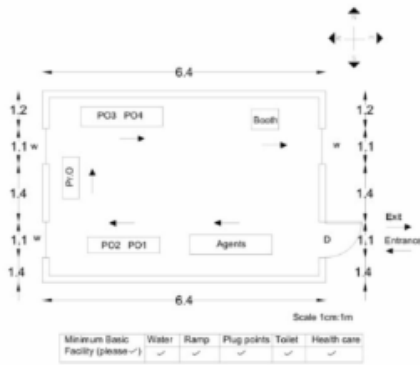

Google Map View

Polling Station Building Front View

Polling Station Front View

Cad View

Key MAP View

1 பெயர் : மோகனப்பிரியா கணவர் பெயர் : சிவ ஆறுமுகம் வீட்டு எண் : 1E வயது : 33 பாலினம் : பெண் Photo is available	IVZ0879031	2 பெயர் : மணிவர்மன் தந்தை பெயர் : துரைசாமி வீட்டு எண் : 1E வயது : 33 பாலினம் : ஆண் Photo is available	IVZ0342915	3 பெயர் : ஸ்ரீ தேவி தந்தை பெயர் : குருமூர்த்தி வீட்டு எண் : 1E வயது : 32 பாலினம் : பெண் Photo is available	IVZ0935544
4 பெயர் : பிரகாஷ் தந்தை பெயர் : வேடன் வீட்டு எண் : 4/92 வயது : 27 பாலினம் : ஆண் Photo is available	IVZ2023182	5 பெயர் : பழனிமாமாள் கணவர் பெயர் : ரங்கசாமி வீட்டு எண் : 6-159 வயது : 57 பாலினம் : பெண் Photo is available	IVZ0342873	6 பெயர் : பரிமளா கணவர் பெயர் : முருகன் வீட்டு எண் : 7-18 வயது : 38 பாலினம் : பெண் Photo is available	IVZ0217182
7 பெயர் : ரம்யா கணவர் பெயர் : லக்ஷ்மணக்குமார் வீட்டு எண் : 7-54 வயது : 37 பாலினம் : பெண் Photo is available	IVZ0578211	8 பெயர் : நீலவேணி கணவர் பெயர் : வேலாயுதசாமி வீட்டு எண் : 7-168/2 வயது : 50 பாலினம் : பெண் Photo is available	IVZ1880822	# 9 பெயர் : விஜயலட்சுமி ப தந்தை பெயர் : மதனகுமாரன் நல்லசாமி வீட்டு எண் : 7-182 வயது : 37 பாலினம் : பெண் Photo is available	IVZ0342881
# 10 பெயர் : சுபாஷ் தந்தை பெயர் : ஈஸ்வரன் வீட்டு எண் : 10-10 வயது : 27 பாலினம் : ஆண் Photo is available	IVZ2145837	11 பெயர் : ஜனனி தந்தை பெயர் : துரைசாமி வீட்டு எண் : 10-11 வயது : 31 பாலினம் : பெண் Photo is available	IVZ0750448	12 பெயர் : துளசிமணி கணவர் பெயர் : சுப்பிரமணியம் வீட்டு எண் : 10/15 வயது : 26 பாலினம் : பெண் Photo is available	IVZ1119262
13 பெயர் : துரைஅரசு தந்தை பெயர் : பழனிச்சாமி வீட்டு எண் : 10/18 வயது : 30 பாலினம் : ஆண் Photo is available	IVZ1119254	14 பெயர் : பாலசுப்பிரமணியம் தந்தை பெயர் : நல்லசாமி வீட்டு எண் : 10-25 வயது : 32 பாலினம் : ஆண் Photo is available	IVZ0880583	15 பெயர் : சங்கீதா கணவர் பெயர் : ராமசந்தரன் வீட்டு எண் : 10/34 வயது : 35 பாலினம் : பெண் Photo is available	IVZ2145829
16 பெயர் : மோகன்குமார் தந்தை பெயர் : பண்ணாரி வீட்டு எண் : 10/36 வயது : 25 பாலினம் : ஆண் Photo is available	IVZ1119247	17 பெயர் : பரத் சக்தி தந்தை பெயர் : பாலசுப்பிரமணியம் வீட்டு எண் : 10-46 வயது : 25 பாலினம் : ஆண் Photo is available	IVZ1119221	18 பெயர் : பவித்ரா கணவர் பெயர் : லோகேஷ் வீட்டு எண் : 10/64 வயது : 26 பாலினம் : பெண் Photo is available	IVZ2023224
19 பெயர் : யுவராஜ் தந்தை பெயர் : குப்புசாமி வீட்டு எண் : 10/100 வயது : 25 பாலினம் : ஆண் Photo is available	IVZ2023208	20 பெயர் : மாராயாள் கணவர் பெயர் : பழனிச்சாமி வீட்டு எண் : 10-120 வயது : 76 பாலினம் : பெண் Photo is available	IVZ0313486	21 பெயர் : மரகதமணி கணவர் பெயர் : செங்கோட்டையன் வீட்டு எண் : 10-120 வயது : 56 பாலினம் : பெண் Photo is available	IVZ0314039
22 பெயர் : பாலாமணி கணவர் பெயர் : பரமேஸ்வரன் வீட்டு எண் : 10-125 வயது : 63 பாலினம் : பெண் Photo is available	IVZ0313064	23 பெயர் : பரமேஸ்வரன் தந்தை பெயர் : செங்கோட்டையன் வீட்டு எண் : 10-125 வயது : 61 பாலினம் : ஆண் Photo is available	IVZ0312330	24 பெயர் : சுந்தராமபாள் கணவர் பெயர் : மூர்த்தி வீட்டு எண் : 10-127 வயது : 61 பாலினம் : பெண் Photo is available	IVZ0935429
25 பெயர் : மோகனம்பாள் கணவர் பெயர் : நல்லசாமி வீட்டு எண் : 10-192 வயது : 58 பாலினம் : பெண் Photo is available	IVZ1880707	26 பெயர் : விக்ரம் தந்தை பெயர் : நல்லசாமி வீட்டு எண் : 10-192 வயது : 44 பாலினம் : ஆண் Photo is available	LXM1309863	27 பெயர் : கிருஷ்ணமூர்த்தி தந்தை பெயர் : துரைசாமி வீட்டு எண் : 11/24 வயது : 46 பாலினம் : ஆண் Photo is available	IVZ0313361
28 பெயர் : கோமதி கணவர் பெயர் : முத்துசாமி வீட்டு எண் : 11-129 வயது : 42 பாலினம் : பெண் Photo is available	IVZ0879015	29 பெயர் : நித்திஷ் தந்தை பெயர் : ரமேஷ் வீட்டு எண் : 11-152 வயது : 25 பாலினம் : ஆண் Photo is available	IVZ1119213	30 பெயர் : லட்சுமி கணவர் பெயர் : தங்கராசு வீட்டு எண் : 11/192 வயது : 46 பாலினம் : பெண் Photo is available	IVZ2023265