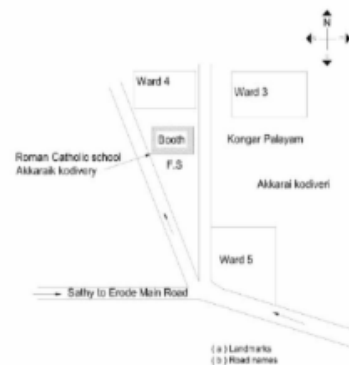

Google Map View

Polling Station Building Front View

Polling Station Front View

Cad View

Key MAP View

1	IVZ1233238	பெயர் : கருப்பாயாள் கணவர் பெயர் : ஆணை மூப்பன் வீட்டு எண் : 1 வயது : 79 பாலினம் : பெண்	Photo is available	2	KCF1197193	பெயர் : முத்துச்சாமி தந்தை பெயர் : ஆணை மூப்பன் வீட்டு எண் : 1 வயது : 61 பாலினம் : ஆண்	Photo is available	3	KCF2564565	பெயர் : அய்யாமுத்துச்சாமி தந்தை பெயர் : ஆணைமூப்பன் வீட்டு எண் : 1 வயது : 54 பாலினம் : ஆண்	Photo is available
4	KCF2564573	பெயர் : சுப்புலட்சுமி கணவர் பெயர் : அய்யாமுத்துச்சாமி வீட்டு எண் : 1 வயது : 52 பாலினம் : பெண்	Photo is available	5	KCF1355668	பெயர் : குமார் தந்தை பெயர் : குப்புசாமி வீட்டு எண் : 1 வயது : 50 பாலினம் : ஆண்	Photo is available	6	IVZ1233253	பெயர் : அண்ணாமலை தந்தை பெயர் : ராமசாமி வீட்டு எண் : 1-30-1 வயது : 56 பாலினம் : ஆண்	Photo is available
7	KCF1198506	பெயர் : புனிதவதி கணவர் பெயர் : அண்ணாமலை வீட்டு எண் : 1-30-1 வயது : 50 பாலினம் : பெண்	Photo is available	8	IVZ0088898	பெயர் : மதன்குமார் மு தந்தை பெயர் : முனியப்பன் வீட்டு எண் : 1/184 வயது : 39 பாலினம் : ஆண்	Photo is available	9	IVZ2074516	பெயர் : தமிழரசி கணவர் பெயர் : மதன்குமார் வீட்டு எண் : 1/184 வயது : 35 பாலினம் : பெண்	Photo is available
10	IVZ0665497	பெயர் : பிரதீப் தந்தை பெயர் : தவமணி வீட்டு எண் : 1-301 வயது : 33 பாலினம் : ஆண்	Photo is available	11	IVZ1992379	பெயர் : பங்கராஸ் தந்தை பெயர் : ராயப்பன் வீட்டு எண் : 1இ வயது : 84 பாலினம் : ஆண்	Photo is available	12	IVZ0783399	பெயர் : ஆறுமுகம் தந்தை பெயர் : கருப்பண்ணாடி வீட்டு எண் : 1E வயது : 78 பாலினம் : ஆண்	Photo is available
13	KCF1198845	பெயர் : சின்னக்கண்ணாள் கணவர் பெயர் : முனியப்பண்ணாடி வீட்டு எண் : 1E வயது : 61 பாலினம் : பெண்	Photo is available	14	IVZ0379073	பெயர் : சின்னக்கண்ணாள் கணவர் பெயர் : முருகன் வீட்டு எண் : 1E வயது : 54 பாலினம் : பெண்	Photo is available	15	IVZ0379081	பெயர் : விஜேந்திரன் தந்தை பெயர் : ரங்கசாமி வீட்டு எண் : 1E வயது : 54 பாலினம் : ஆண்	Photo is available
16	KCF1396043	பெயர் : நாகமணி தந்தை பெயர் : நாகராஜ் வீட்டு எண் : 1E வயது : 53 பாலினம் : பெண்	Photo is available	17	IVZ1233261	பெயர் : ரங்கம்மாள் கணவர் பெயர் : பெரிய முனியன் வீட்டு எண் : 1E வயது : 50 பாலினம் : பெண்	Photo is available	18	IVZ0987867	பெயர் : பழனியம்மாள் கணவர் பெயர் : ராஜேந்திரன் வீட்டு எண் : 1E வயது : 49 பாலினம் : பெண்	Photo is available
19	KCF2565117	பெயர் : லோகநாயகி கணவர் பெயர் : கார்த்திகேயன் வீட்டு எண் : 1E வயது : 45 பாலினம் : பெண்	Photo is available	20	IVZ0379099	பெயர் : ரேவதி கணவர் பெயர் : விஜேந்திரன் வீட்டு எண் : 1E வயது : 45 பாலினம் : பெண்	Photo is available	21	KCF1198035	பெயர் : நவமணி கணவர் பெயர் : ஆறுமுகம் வீட்டு எண் : 1E வயது : 44 பாலினம் : பெண்	Photo is available
22	IVZ0886283	பெயர் : நீலாவதி கணவர் பெயர் : இராஜேந்திரன் வீட்டு எண் : 1E வயது : 42 பாலினம் : பெண்	Photo is available	23	IVZ0379008	பெயர் : கதிர்வேல் தாயின் பெயர் : ருக்மணி வீட்டு எண் : 1E வயது : 39 பாலினம் : ஆண்	Photo is available	24	IVZ0454611	பெயர் : ரஜேஸ்வரி கணவர் பெயர் : பாலன் வீட்டு எண் : 1E வயது : 38 பாலினம் : பெண்	Photo is available
25	IVZ0379040	பெயர் : வினோத் தந்தை பெயர் : சின்னசாமி வீட்டு எண் : 1E வயது : 38 பாலினம் : ஆண்	Photo is available	26	IVZ0318238	பெயர் : மகேந்திரன் தந்தை பெயர் : பழனியப்பன் வீட்டு எண் : 1e வயது : 38 பாலினம் : ஆண்	Photo is available	27	IVZ0886267	பெயர் : பன்னீர்செல்வம் தந்தை பெயர் : குருநாதன் வீட்டு எண் : 1E வயது : 37 பாலினம் : ஆண்	Photo is available
28	IVZ0232736	பெயர் : கனகராஜ் தந்தை பெயர் : தங்கவேல் வீட்டு எண் : 1E வயது : 36 பாலினம் : ஆண்	Photo is available	29	IVZ0886325	பெயர் : தேவி கணவர் பெயர் : முனியன் வீட்டு எண் : 1E வயது : 35 பாலினம் : பெண்	Photo is available	30	IVZ0585646	பெயர் : ராணி கணவர் பெயர் : தங்கமணி வீட்டு எண் : 1E வயது : 35 பாலினம் : பெண்	Photo is available