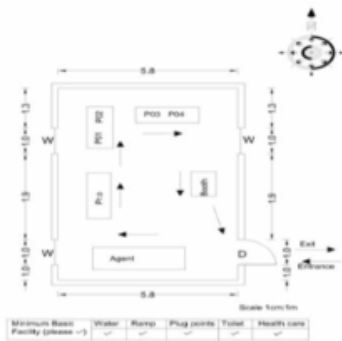

Google Map View

Polling Station Building Front View

Polling Station Front View

Cad View

Key MAP View

31	IVZ0006528	பெயர் : புளோராலில்லி ஆரோக்கிய மேரி கணவர் பெயர்: செல்வின்கிரிஸ்டியன் வீட்டு எண் : 1-E வயது : 66 பாலினம் : பெண்	Photo is available	32	IVZ0006627	பெயர் : கொமராயாள் தந்தை பெயர்: நடராஜன் வீட்டு எண் : 1-E வயது : 46 பாலினம் : பெண்	Photo is available	33	IVZ0006239	பெயர் : ராஜேஸ்வரி கணவர் பெயர்: பழனிச்சாமி வீட்டு எண் : 1-E வயது : 43 பாலினம் : பெண்	Photo is available
34	IVZ0006072	பெயர் : பாலசந்திரன் தந்தை பெயர்: கோபால் வீட்டு எண் : 1-E வயது : 40 பாலினம் : ஆண்	Photo is available	35	IVZ0006023	பெயர் : பிரபு தந்தை பெயர்: பொன்னுச்சாமி வீட்டு எண் : 1-E வயது : 37 பாலினம் : ஆண்	Photo is available	36	IVZ1243872	பெயர் : காளியம்மாள் கணவர் பெயர்: முனியப்பன் வீட்டு எண் : 2 வயது : 64 பாலினம் : பெண்	Photo is available
37	KCF2563864	பெயர் : பாலகிருஷ்ணன் தந்தை பெயர்: முனியப்பன் வீட்டு எண் : 2 வயது : 44 பாலினம் : ஆண்	Photo is available	38	IVZ0379115	பெயர் : நிர்மலா கணவர் பெயர்: பொன்னுச்சாமி வீட்டு எண் : 2 வயது : 40 பாலினம் : பெண்	Photo is available	39	IVZ0598805	பெயர் : ரஹமத்நிஷா கணவர் பெயர்: பாலகிருஷ்ணன் வீட்டு எண் : 2-4 வயது : 36 பாலினம் : பெண்	Photo is available
40	IVZ0752741	பெயர் : அதியமான் தந்தை பெயர்: பொன்னுச்சாமி வீட்டு எண் : 2-9 வயது : 31 பாலினம் : ஆண்	Photo is available	41	IVZ0886457	பெயர் : மிதுனாவதனி தந்தை பெயர்: பொன்னுச்சாமி வீட்டு எண் : 2-9 வயது : 29 பாலினம் : பெண்	Photo is available	42	KCF2565091	பெயர் : சண்முகம் தந்தை பெயர்: நாச்சியப்பன் வீட்டு எண் : 2/12 வயது : 43 பாலினம் : ஆண்	Photo is available
43	IVZ1028703	பெயர் : ரேணுகாதேவி கணவர் பெயர்: சண்முகம் வீட்டு எண் : 2/12 வயது : 29 பாலினம் : பெண்	Photo is available	44	IVZ1073303	பெயர் : கல்பனா பிரியதர்சினி கணவர் பெயர்: ஸ்ரீராம் வீட்டு எண் : 2/14 வயது : 41 பாலினம் : பெண்	Photo is available	45	IVZ0598813	பெயர் : சுதாடெய்சி கணவர் பெயர்: ஆரோக்கியராஜ் வீட்டு எண் : 2-19 வயது : 33 பாலினம் : பெண்	Photo is available
46	KCF2565158	பெயர் : லட்சுமி கணவர் பெயர்: சென்னியப்பன் வீட்டு எண் : 2-22 வயது : 59 பாலினம் : பெண்	Photo is available	47	IVZ2164705	பெயர் : கலைச்செல்வி தந்தை பெயர்: சாமியப்பன் வீட்டு எண் : 2/24 வயது : 33 பாலினம் : பெண்	Photo is available	48	IVZ2119915	பெயர் : தங்கராஜ் தந்தை பெயர்: ராஜ் வீட்டு எண் : 2/25 வயது : 66 பாலினம் : ஆண்	Photo is available
49	IVZ2356210	பெயர் : லட்சுமிதேவி த கணவர் பெயர்: தங்கராஜ் வீட்டு எண் : 2/25 வயது : 47 பாலினம் : பெண்	Photo is available	50	IVZ2219228	பெயர் : பிரேமலதா கணவர் பெயர்: பிரதீப் வீட்டு எண் : 2/25 வயது : 32 பாலினம் : பெண்	Photo is available	51	IVZ2356806	பெயர் : பிரகாஷ் த தந்தை பெயர்: தங்கராஜ் வீட்டு எண் : 2/25 வயது : 32 பாலினம் : ஆண்	Photo is available
52	IVZ2219194	பெயர் : பிரதீப் தந்தை பெயர்: தங்கராஜ் வீட்டு எண் : 2/25 வயது : 31 பாலினம் : ஆண்	Photo is available	53	IVZ0006056	பெயர் : ஜோயல் ஜேசுராய் தந்தை பெயர்: மரியஜோசப் வீட்டு எண் : 2-26 வயது : 41 பாலினம் : ஆண்	Photo is available	54	IVZ0006031	பெயர் : ஜெஃப்ரி ஜோசப் தந்தை பெயர்: மரியஜோசப் வீட்டு எண் : 2-26 வயது : 37 பாலினம் : ஆண்	Photo is available
55	IVZ0250084	பெயர் : அ.ஆஞ்சலீன் ரீனா தந்தை பெயர்: அந்தோனி ஜோசப் லூர்துராஜ் கு வீட்டு எண் : 2/26 வயது : 35 பாலினம் : பெண்	Photo is available	# 56	IVZ0318337	பெயர் : அலோசியஸ் ராஜா தந்தை பெயர்: பிரான்சிஸ் சேவியர் வீட்டு எண் : 2/31 வயது : 34 பாலினம் : ஆண்	Photo is available	57	IVZ2315372	பெயர் : ஜேம்மா கணவர் பெயர்: அலோசியஸ்ராஜா வீட்டு எண் : 2/31 வயது : 28 பாலினம் : பெண்	Photo is available
58	IVZ2074581	பெயர் : தரண்யா கணவர் பெயர்: மோகன்குமார் வீட்டு எண் : 2/32 வயது : 23 பாலினம் : பெண்	Photo is available	59	IVZ1152909	பெயர் : பாலாமணி கணவர் பெயர்: சண்முகமூர்த்தி வீட்டு எண் : 2/34 வயது : 31 பாலினம் : பெண்	Photo is available	60	IVZ0783498	பெயர் : பிரபாகரன் தந்தை பெயர்: ஆனந்தன் வீட்டு எண் : 2-36 வயது : 32 பாலினம் : ஆண்	Photo is available