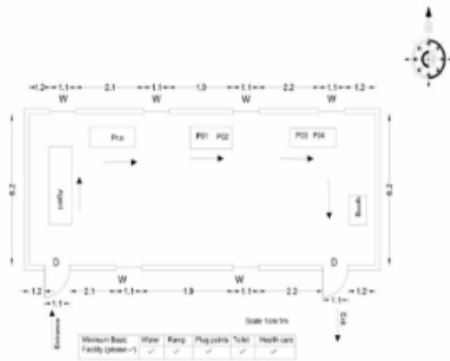

Google Map View

Polling Station Building Front View

Polling Station Front View

Cad View

Key MAP View

1 பெயர் : பாக்கியம் கணவர் பெயர்: வடிவேல் வீட்டு எண் : 1 வயது : 46 பாலினம் : பெண்	KCF3810363 Photo is available	2 பெயர் : ஷர்மிளா கணவர் பெயர்: பக்கீர்முகமது வீட்டு எண் : 1 வயது : 41 பாலினம் : பெண்	IVZ0233544 Photo is available	3 பெயர் : சுவாதிபிரியா கணவர் பெயர்: சிவக்குமார் வீட்டு எண் : 1 வயது : 39 பாலினம் : பெண்	IVZ0233486 Photo is available
4 பெயர் : நித்யா கணவர் பெயர்: சிவசண்முகம் வீட்டு எண் : 1 வயது : 33 பாலினம் : பெண்	IVZ2164788 Photo is available	5 பெயர் : சுரேஷ் தந்தை பெயர்: தங்கவேல் வீட்டு எண் : 1 வயது : 29 பாலினம் : ஆண்	IVZ0886689 Photo is available	6 பெயர் : அன்வர்அலி ஆ தந்தை பெயர்: அப்துல்லா வீட்டு எண் : 1/ஏ வயது : 22 பாலினம் : ஆண்	IVZ2354124 Photo is available
7 பெயர் : செல்வி கணவர் பெயர்: துரைசாமி வீட்டு எண் : 1E வயது : 55 பாலினம் : பெண்	IVZ0678920 Photo is available	8 பெயர் : சுப்பிரமணியன் தந்தை பெயர்: ராமசாமி வீட்டு எண் : 1இ வயது : 50 பாலினம் : ஆண்	IVZ1248764 Photo is available	9 பெயர் : கார்த்தி தந்தை பெயர்: ராஜேந்திரன் வீட்டு எண் : 1E வயது : 37 பாலினம் : ஆண்	IVZ0456368 Photo is available
10 பெயர் : ராம்குமார் தந்தை பெயர்: தேவராஜ் வீட்டு எண் : 1E வயது : 35 பாலினம் : ஆண்	IVZ0456921 Photo is available	11 பெயர் : உமாமஹேஸ்வரி கணவர் பெயர்: அரங்கநாதன் வீட்டு எண் : 2 வயது : 36 பாலினம் : பெண்	IVZ0318659 Photo is available	12 பெயர் : செல்வமணி தந்தை பெயர்: ராமசாமி வீட்டு எண் : 2 வயது : 23 பாலினம் : பெண்	IVZ2074904 Photo is available
13 பெயர் : பெனசீர் தந்தை பெயர்: முகமது உசேன் வீட்டு எண் : 2/3 வயது : 30 பாலினம் : பெண்	IVZ1073576 Photo is available	14 பெயர் : குணசேகரன் தந்தை பெயர்: பொங்கியண்ணன் வீட்டு எண் : 2/4 வயது : 50 பாலினம் : ஆண்	IVZ1122175 Photo is available	15 பெயர் : பரமேஸ்வரன் தந்தை பெயர்: அரங்கசாமி வீட்டு எண் : 3 வயது : 38 பாலினம் : ஆண்	IVZ0233973 Photo is available
16 பெயர் : கனகராஜ் தந்தை பெயர்: சுப்பிரமணியன் வீட்டு எண் : 3 வயது : 36 பாலினம் : ஆண்	IVZ0006734 Photo is available	17 பெயர் : மஞ்சளா கணவர் பெயர்: பரமேஸ்வரன் வீட்டு எண் : 3 வயது : 35 பாலினம் : பெண்	IVZ0233791 Photo is available	18 பெயர் : அருண் தந்தை பெயர்: தங்கவேல் வீட்டு எண் : 3-2 வயது : 25 பாலினம் : ஆண்	IVZ1073527 Photo is available
19 பெயர் : சுதா தந்தை பெயர்: ராமசாமி வீட்டு எண் : 3-5B வயது : 36 பாலினம் : பெண்	IVZ0840454 Photo is available	20 பெயர் : சேட் தந்தை பெயர்: முகமது சுல்தான் வீட்டு எண் : 3A வயது : 51 பாலினம் : ஆண்	IVZ0233726 Photo is available	21 பெயர் : ஆபிதா கணவர் பெயர்: சேட் வீட்டு எண் : 3A வயது : 48 பாலினம் : பெண்	IVZ0233866 Photo is available
22 பெயர் : ஆனந்த வள்ளி கணவர் பெயர்: கௌரி சங்கர் வீட்டு எண் : 3B வயது : 36 பாலினம் : பெண்	IVZ0783993 Photo is available	23 பெயர் : துளசிணி துளசிமணி கணவர் பெயர்: நாச்சிமுத்து நாச்சிமுத்து வீட்டு எண் : 3பி/36 வயது : 53 பாலினம் : பெண்	IVZ2264356 Photo is available	24 பெயர் : சந்தோஷ்குமார் நா தந்தை பெயர்: நாச்சிமுத்து வீட்டு எண் : 3பி/36 சின்னீரன் தெரு காசிப்ப வயது : 27 பாலினம் : ஆண்	IVZ2352250 Photo is available
25 பெயர் : ஸ்ரீராம் நா தந்தை பெயர்: நாச்சிமுத்து வீட்டு எண் : 3பி/36 சின்னீரன் தெரு காசிப்ப வயது : 21 பாலினம் : ஆண்	IVZ2352243 Photo is available	26 பெயர் : செல்வராஜ் தந்தை பெயர்: முருகேசன் வீட்டு எண் : 4 வயது : 52 பாலினம் : ஆண்	KCF3836368 Photo is available	27 பெயர் : சுப்புலட்சுமி கணவர் பெயர்: செல்வராஜ் வீட்டு எண் : 4 வயது : 51 பாலினம் : பெண்	KCF3836350 Photo is available
28 பெயர் : காளிமுத்து தந்தை பெயர்: கந்தசாமி வீட்டு எண் : 4 வயது : 35 பாலினம் : ஆண்	IVZ0456889 Photo is available	29 பெயர் : பிரியா தந்தை பெயர்: ரங்கசாமி வீட்டு எண் : 4/1 வயது : 33 பாலினம் : பெண்	IVZ1073501 Photo is available	30 பெயர் : பிரபாகர் தந்தை பெயர்: தங்கவேல் - வீட்டு எண் : 5 வயது : 35 பாலினம் : ஆண்	IVZ0127399 Photo is available