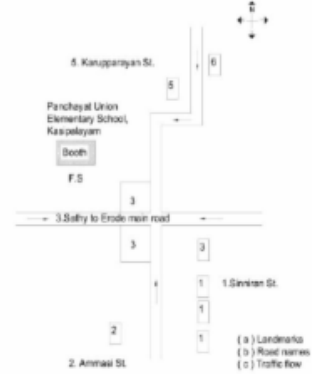

Google Map View

Polling Station Building Front View

Polling Station Front View

Cad View

Key MAP View

1 பெயர் : பாக்கியம் கணவர் பெயர்: வடிவேல் வீட்டு எண் : 1 வயது : 46 பாலினம் : பெண்	KCF3810363 Photo is available	2 பெயர் : ஷர்மிளா கணவர் பெயர்: பக்கீர்முகமது வீட்டு எண் : 1 வயது : 41 பாலினம் : பெண்	IVZ0233544 Photo is available	3 பெயர் : சுவாதிபிரியா கணவர் பெயர்: சிவக்குமார் வீட்டு எண் : 1 வயது : 39 பாலினம் : பெண்	IVZ0233486 Photo is available
4 பெயர் : நித்யா கணவர் பெயர்: சிவசண்முகம் வீட்டு எண் : 1 வயது : 33 பாலினம் : பெண்	IVZ2164788 Photo is available	5 பெயர் : சுரேஷ் தந்தை பெயர்: தங்கவேல் வீட்டு எண் : 1 வயது : 29 பாலினம் : ஆண்	IVZ0886689 Photo is available	6 பெயர் : அன்வர்அலி ஆ தந்தை பெயர்: அப்துல்லா வீட்டு எண் : 1/ஏ வயது : 22 பாலினம் : ஆண்	IVZ2354124 Photo is available
7 பெயர் : செல்வி கணவர் பெயர்: துரைசாமி வீட்டு எண் : 1E வயது : 55 பாலினம் : பெண்	IVZ0678920 Photo is available	8 பெயர் : சுப்பிரமணியன் தந்தை பெயர்: ராமசாமி வீட்டு எண் : 1இ வயது : 50 பாலினம் : ஆண்	IVZ1248764 Photo is available	9 பெயர் : கார்த்தி தந்தை பெயர்: ராஜேந்திரன் வீட்டு எண் : 1E வயது : 37 பாலினம் : ஆண்	IVZ0456368 Photo is available
10 பெயர் : ராம்குமார் தந்தை பெயர்: தேவராஜ் வீட்டு எண் : 1E வயது : 35 பாலினம் : ஆண்	IVZ0456921 Photo is available	11 பெயர் : உமாமஹேஸ்வரி கணவர் பெயர்: அரங்கநாதன் வீட்டு எண் : 2 வயது : 36 பாலினம் : பெண்	IVZ0318659 Photo is available	12 பெயர் : செல்வமணி தந்தை பெயர்: ராமசாமி வீட்டு எண் : 2 வயது : 23 பாலினம் : பெண்	IVZ2074904 Photo is available
13 பெயர் : பெனசீர் தந்தை பெயர்: முகமது உசேன் வீட்டு எண் : 2/3 வயது : 30 பாலினம் : பெண்	IVZ1073576 Photo is available	14 பெயர் : குணசேகரன் தந்தை பெயர்: பொங்கியண்ணன் வீட்டு எண் : 2/4 வயது : 50 பாலினம் : ஆண்	IVZ1122175 Photo is available	15 பெயர் : பரமேஸ்வரன் தந்தை பெயர்: அரங்கசாமி வீட்டு எண் : 3 வயது : 38 பாலினம் : ஆண்	IVZ0233973 Photo is available
16 பெயர் : கனகராஜ் தந்தை பெயர்: சுப்பிரமணியன் வீட்டு எண் : 3 வயது : 36 பாலினம் : ஆண்	IVZ0006734 Photo is available	17 பெயர் : மஞ்சளா கணவர் பெயர்: பரமேஸ்வரன் வீட்டு எண் : 3 வயது : 35 பாலினம் : பெண்	IVZ0233791 Photo is available	18 பெயர் : அருண் தந்தை பெயர்: தங்கவேல் வீட்டு எண் : 3-2 வயது : 25 பாலினம் : ஆண்	IVZ1073527 Photo is available
19 பெயர் : சுதா தந்தை பெயர்: ராமசாமி வீட்டு எண் : 3-5B வயது : 36 பாலினம் : பெண்	IVZ0840454 Photo is available	20 பெயர் : சேட் தந்தை பெயர்: முகமது சுல்தான் வீட்டு எண் : 3A வயது : 51 பாலினம் : ஆண்	IVZ0233726 Photo is available	21 பெயர் : ஆபிதா கணவர் பெயர்: சேட் வீட்டு எண் : 3A வயது : 48 பாலினம் : பெண்	IVZ0233866 Photo is available
22 பெயர் : ஆனந்த வள்ளி கணவர் பெயர்: கௌரி சங்கர் வீட்டு எண் : 3B வயது : 36 பாலினம் : பெண்	IVZ0783993 Photo is available	23 பெயர் : துளசிணி துளசிமணி கணவர் பெயர்: நாச்சிமுத்து நாச்சிமுத்து வீட்டு எண் : 3பி/36 வயது : 53 பாலினம் : பெண்	IVZ2264356 Photo is available	24 பெயர் : சந்தோஷ்குமார் நா தந்தை பெயர்: நாச்சிமுத்து வீட்டு எண் : 3பி/36 சின்னீரன் தெரு காசிப்ப வயது : 27 பாலினம் : ஆண்	IVZ2352250 Photo is available
25 பெயர் : ஸ்ரீராம் நா தந்தை பெயர்: நாச்சிமுத்து வீட்டு எண் : 3பி/36 சின்னீரன் தெரு காசிப்ப வயது : 21 பாலினம் : ஆண்	IVZ2352243 Photo is available	26 பெயர் : செல்வராஜ் தந்தை பெயர்: முருகேசன் வீட்டு எண் : 4 வயது : 52 பாலினம் : ஆண்	KCF3836368 Photo is available	27 பெயர் : சுப்புலட்சுமி கணவர் பெயர்: செல்வராஜ் வீட்டு எண் : 4 வயது : 51 பாலினம் : பெண்	KCF3836350 Photo is available
28 பெயர் : காளிமுத்து தந்தை பெயர்: கந்தசாமி வீட்டு எண் : 4 வயது : 35 பாலினம் : ஆண்	IVZ0456889 Photo is available	29 பெயர் : பிரியா தந்தை பெயர்: ரங்கசாமி வீட்டு எண் : 4/1 வயது : 33 பாலினம் : பெண்	IVZ1073501 Photo is available	30 பெயர் : பிரபாகர் தந்தை பெயர்: தங்கவேல் - வீட்டு எண் : 5 வயது : 35 பாலினம் : ஆண்	IVZ0127399 Photo is available