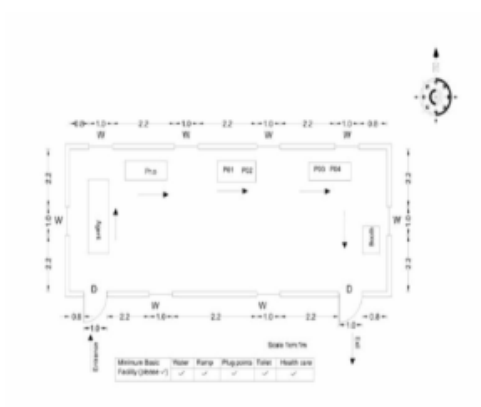

Google Map View

Polling Station Building Front View

Polling Station Front View

Cad View

Key MAP View

1 பெயர் : தங்கமணி கணவர் பெயர் : சண்முகம் வீட்டு எண் : 1 வயது : 78 பாலினம் : பெண்	IVZ1255140 Photo is available	2 பெயர் : உமாசங்கர் தந்தை பெயர் : சண்முகம் வீட்டு எண் : 1 வயது : 53 பாலினம் : ஆண்	IVZ1255157 Photo is available	3 பெயர் : தமிழ்செல்வி கணவர் பெயர் : முருகேசன் வீட்டு எண் : 1 வயது : 37 பாலினம் : பெண்	IVZ0989319 Photo is available
4 பெயர் : ரங்கநாயகி தந்தை பெயர் : சின்னராஜ் வீட்டு எண் : 1 வயது : 31 பாலினம் : பெண்	IVZ2342681 Photo is available	5 பெயர் : நாகராஜ் தந்தை பெயர் : மணி வீட்டு எண் : 1 வயது : 28 பாலினம் : ஆண்	IVZ1073758 Photo is available	6 பெயர் : ஸ்ரீமதி தந்தை பெயர் : உமாசங்கர் வீட்டு எண் : 1 வயது : 26 பாலினம் : பெண்	IVZ1073691 Photo is available
7 பெயர் : சேதுநாயகி தந்தை பெயர் : வேலுச்சாமி வீட்டு எண் : 1 வயது : 25 பாலினம் : பெண்	IVZ2120277 Photo is available	8 பெயர் : சோபனா கணவர் பெயர் : முருகேஷன் வீட்டு எண் : 1 வயது : 23 பாலினம் : பெண்	IVZ2075075 Photo is available	9 பெயர் : அபிநயா தந்தை பெயர் : செந்தில்குமார் வீட்டு எண் : 1 வயது : 22 பாலினம் : பெண்	IVZ2193803 Photo is available
10 பெயர் : கங்கையம்மாள் கணவர் பெயர் : பழனிச்சாமி வீட்டு எண் : 1/1 வயது : 51 பாலினம் : பெண்	KCF1367028 Photo is available	11 பெயர் : சுதிர்வேல் தந்தை பெயர் : ராமசாமி வீட்டு எண் : 1-1 வயது : 45 பாலினம் : ஆண்	KCF1412006 Photo is available	12 பெயர் : சத்யா தந்தை பெயர் : பழனிச்சாமி வீட்டு எண் : 1-1 வயது : 28 பாலினம் : ஆண்	IVZ0886820 Photo is available
13 பெயர் : கார்த்திக்வசந்த் தி தந்தை பெயர் : திருவேங்கடம் வீட்டு எண் : 1/1/11 வயது : 21 பாலினம் : ஆண்	IVZ2274959 Photo is available	14 பெயர் : பழனியம்மாள் கணவர் பெயர் : ராஜேந்திரன் வீட்டு எண் : 1-2 வயது : 60 பாலினம் : பெண்	IVZ1255082 Photo is available	15 பெயர் : சுமதி கணவர் பெயர் : நாகராஜ் வீட்டு எண் : 1-2 வயது : 47 பாலினம் : பெண்	IVZ1028828 Photo is available
16 பெயர் : பிரியா கணவர் பெயர் : முருகேசன் வீட்டு எண் : 1-2 வயது : 35 பாலினம் : பெண்	IVZ0679571 Photo is available	17 பெயர் : ரமேஷ் தந்தை பெயர் : வெள்ளியங்கிரி வீட்டு எண் : 1/2 வயது : 24 பாலினம் : ஆண்	IVZ2294619 Photo is available	18 பெயர் : பழனிசாமி தந்தை பெயர் : சென்னியப்பகவுண்டர் வீட்டு எண் : 1-3 வயது : 59 பாலினம் : ஆண்	IVZ1255108 Photo is available
19 பெயர் : ஜெயலட்சுமி கணவர் பெயர் : காளியப்பன் வீட்டு எண் : 1-4 வயது : 80 பாலினம் : பெண்	IVZ1255116 Photo is available	20 பெயர் : சாந்தாமணி கணவர் பெயர் : சுப்பிரமணியன் வீட்டு எண் : 1-5 வயது : 68 பாலினம் : பெண்	IVZ1255124 Photo is available	21 பெயர் : ஈஸ்வரி தந்தை பெயர் : ராமசாமி வீட்டு எண் : 1/6 வயது : 61 பாலினம் : பெண்	IVZ1255074 Photo is available
22 பெயர் : விஜயாள் கணவர் பெயர் : உமாசங்கர் வீட்டு எண் : 1-6 வயது : 52 பாலினம் : பெண்	IVZ1255165 Photo is available	23 பெயர் : விஜயலட்சுமி தந்தை பெயர் : செந்தில்குமார் வீட்டு எண் : 1/6 வயது : 22 பாலினம் : பெண்	IVZ2193811 Photo is available	24 பெயர் : நவீன்குமார் தந்தை பெயர் : ஈஸ்வரன் வீட்டு எண் : 1-11 வயது : 35 பாலினம் : ஆண்	IVZ0679480 Photo is available
25 பெயர் : சுமித்ரா கணவர் பெயர் : நவீன்குமார் வீட்டு எண் : 1/11 வயது : 29 பாலினம் : பெண்	IVZ2164960 Photo is available	26 பெயர் : வைரவேல் தந்தை பெயர் : பாலசுப்பிரமணியன் வீட்டு எண் : 1/12 வயது : 24 பாலினம் : ஆண்	IVZ2029601 Photo is available	27 பெயர் : தீபா கணவர் பெயர் : துரைசாமி வீட்டு எண் : 1-13 வயது : 30 பாலினம் : பெண்	IVZ1073717 Photo is available
28 பெயர் : ஹரிகரன் தந்தை பெயர் : செல்வராஜ் வீட்டு எண் : 1/14 வயது : 23 பாலினம் : ஆண்	IVZ2120210 Photo is available	29 பெயர் : சஞ்சய் ப தந்தை பெயர் : பழனிசாமி வீட்டு எண் : 1/16 வயது : 19 பாலினம் : ஆண்	IVZ2368041 Photo is available	30 பெயர் : சௌந்தர்யா கணவர் பெயர் : ஜெயராஜ் வீட்டு எண் : 1/17, தட்பள்ளி ரோடு வயது : 25 பாலினம் : பெண்	IVZ2374007 Photo is available