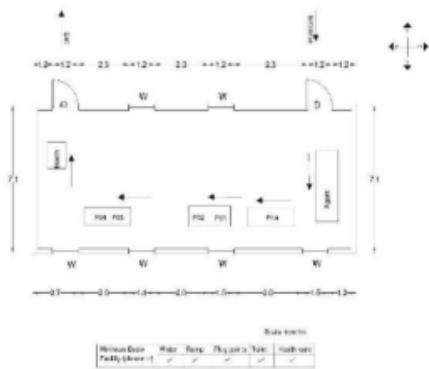

Google Map View

Polling Station Building Front View

Polling Station Front View

Cad View

Key MAP View

1 பெயர் : இந்திராணி கணவர் பெயர் : அண்ணாதுரை வீட்டு எண் : 1-A வயது : 58 பாலினம் : பெண் Photo is available	KCF1415066	2 பெயர் : கிருஷ்ணசாமி தந்தை பெயர் : சின்னச்சாமி வீட்டு எண் : 1E வயது : 71 பாலினம் : ஆண் Photo is available	IVZ0840959	3 பெயர் : ரத்தினம்மா கணவர் பெயர் : கிருஷ்ணசாமி வீட்டு எண் : 1E வயது : 56 பாலினம் : பெண் Photo is available	IVZ0840967
4 பெயர் : அய்யம்மாள் கணவர் பெயர் : குமார் வீட்டு எண் : 1இ வயது : 56 பாலினம் : பெண் Photo is available	IVZ2220002	5 பெயர் : சரோஜா கணவர் பெயர் : மணியன் வீட்டு எண் : 1E வயது : 52 பாலினம் : பெண் Photo is available	IVZ0457739	6 பெயர் : நித்தியானந்தன் தந்தை பெயர் : பெருமாள் வீட்டு எண் : 1E வயது : 50 பாலினம் : ஆண் Photo is available	IVZ1122647
7 பெயர் : சாந்தகுமாரி கணவர் பெயர் : நித்தியானந்தன் வீட்டு எண் : 1இ வயது : 49 பாலினம் : பெண் Photo is available	IVZ1122621	8 பெயர் : சாந்தி கணவர் பெயர் : பழனி வீட்டு எண் : 1E வயது : 45 பாலினம் : பெண் Photo is available	IVZ0989087	9 பெயர் : ராஜேசேகர் தந்தை பெயர் : காளி வீட்டு எண் : 1E வயது : 45 பாலினம் : ஆண் Photo is available	IVZ0600239
10 பெயர் : நாகம்மாள் கணவர் பெயர் : செல்வன் வீட்டு எண் : 1E வயது : 42 பாலினம் : பெண் Photo is available	IVZ0600338	11 பெயர் : லட்சுமி கணவர் பெயர் : முனுசாமி வீட்டு எண் : 1E வயது : 41 பாலினம் : பெண் Photo is available	IVZ0235473	12 பெயர் : செந்தில்குமார் தந்தை பெயர் : லட்சுமன் வீட்டு எண் : 1e வயது : 40 பாலினம் : ஆண் Photo is available	IVZ0600197
13 பெயர் : கருப்புசாமி தந்தை பெயர் : மணியன் வீட்டு எண் : 1E வயது : 38 பாலினம் : ஆண் Photo is available	IVZ0600247	14 பெயர் : கருப்புச்சாமி தந்தை பெயர் : வீரன் வீட்டு எண் : 1E வயது : 38 பாலினம் : ஆண் Photo is available	IVZ0989129	15 பெயர் : கார்த்தி தந்தை பெயர் : கிட்டுசாமி வீட்டு எண் : 1இ வயது : 36 பாலினம் : ஆண் Photo is available	IVZ0007948
16 பெயர் : கார்த்திக் தந்தை பெயர் : அண்ணாதுரை வீட்டு எண் : 1E வயது : 33 பாலினம் : ஆண் Photo is available	IVZ0457838	17 பெயர் : கனேசன் தந்தை பெயர் : சுப்பிரமணியம் வீட்டு எண் : 1E வயது : 31 பாலினம் : ஆண் Photo is available	IVZ0989004	18 பெயர் : கிரிஜா கணவர் பெயர் : சரவணகுமார் வீட்டு எண் : 1E வயது : 30 பாலினம் : பெண் Photo is available	IVZ0784652
19 பெயர் : வெள்ளிலா தந்தை பெயர் : கிட்டான் வீட்டு எண் : 1E வயது : 30 பாலினம் : பெண் Photo is available	IVZ0887240	20 பெயர் : ஜோதி கணவர் பெயர் : பூபதி வீட்டு எண் : 1E வயது : 30 பாலினம் : பெண் Photo is available	IVZ0940403	21 பெயர் : பவித்ரா தாயின் பெயர் : இந்திராணி வீட்டு எண் : 1E வயது : 29 பாலினம் : பெண் Photo is available	IVZ0887281
22 பெயர் : ரவிக்குமார் தந்தை பெயர் : பண்ணாரி வீட்டு எண் : 1E வயது : 29 பாலினம் : ஆண் Photo is available	IVZ0940395	23 பெயர் : பவித்ரா கணவர் பெயர் : ரவிக்குமார் வீட்டு எண் : 1E வயது : 28 பாலினம் : பெண் Photo is available	IVZ0940387	24 பெயர் : தேவலோசினி தந்தை பெயர் : நித்தியானந்தன் வீட்டு எண் : 1இ வயது : 26 பாலினம் : பெண் Photo is available	IVZ1122597
25 பெயர் : மீனாட்சி கணவர் பெயர் : செண்டான் வீட்டு எண் : 2 வயது : 76 பாலினம் : பெண் Photo is available	IVZ1282805	26 பெயர் : முருகன் தந்தை பெயர் : செண்டான் வீட்டு எண் : 2 வயது : 53 பாலினம் : ஆண் Photo is available	KCF1323179	27 பெயர் : காளியம்மாள் கணவர் பெயர் : முருகன் வீட்டு எண் : 2 வயது : 50 பாலினம் : பெண் Photo is available	KCF1323609
28 பெயர் : சிவக்குமார் தந்தை பெயர் : செல்வன் வீட்டு எண் : 2 வயது : 36 பாலினம் : ஆண் Photo is available	IVZ0235499	29 பெயர் : கருப்புச்சாமி தந்தை பெயர் : செல்வன் வீட்டு எண் : 2 வயது : 31 பாலினம் : ஆண் Photo is available	IVZ0680298	S 30 பெயர் : அய்யாசாமி தந்தை பெயர் : வெள்ளையன் வீட்டு எண் : 2/2 (2) வயது : 54 பாலினம் : ஆண் DELETED Photo is available	KCF2574226