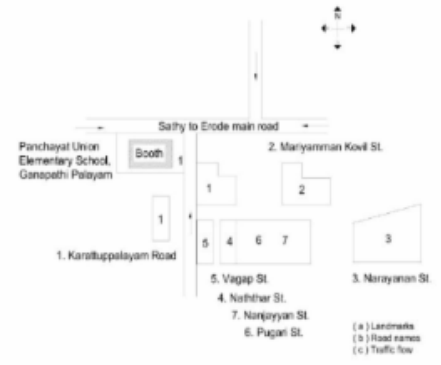

Google Map View

Polling Station Building Front View

Polling Station Front View

Cad View

Key MAP View

1	IVZ1262732	பெயர் : பொன்னுசாமி தந்தை பெயர் : கருப்பண்ணன் வீட்டு எண் : 1 வயது : 64 பாலினம் : ஆண்	Photo is available	2	IVZ1262740	பெயர் : பழனியப்பன் தந்தை பெயர் : உறுமலப்பன் வீட்டு எண் : 1 வயது : 56 பாலினம் : ஆண்	Photo is available	3	IVZ1262757	பெயர் : பூவாயாள் கணவர் பெயர் : பழனியப்பன் வீட்டு எண் : 1 வயது : 56 பாலினம் : பெண்	Photo is available
4	KCF2572212	பெயர் : சீதா கணவர் பெயர் : குருமூர்த்தி வீட்டு எண் : 1 வயது : 54 பாலினம் : பெண்	Photo is available	5	IVZ1262765	பெயர் : சாந்தி கணவர் பெயர் : பொன்னுசாமி வீட்டு எண் : 1 வயது : 52 பாலினம் : பெண்	Photo is available	6	IVZ0458588	பெயர் : செல்வன் தந்தை பெயர் : சின்னராஜ் வீட்டு எண் : 1 வயது : 36 பாலினம் : ஆண்	Photo is available
7	IVZ0236927	பெயர் : கீதா தந்தை பெயர் : நஞ்சப்பன் வீட்டு எண் : 1 வயது : 34 பாலினம் : பெண்	Photo is available	8	KCF1274158	பெயர் : சசிக் குமார் தந்தை பெயர் : மாரப்பன் வீட்டு எண் : 1-1 வயது : 45 பாலினம் : ஆண்	Photo is available	9	KCF2573640	பெயர் : குருமூர்த்தி தந்தை பெயர் : கருப்புச்சாமி வீட்டு எண் : 1-3 வயது : 59 பாலினம் : ஆண்	Photo is available
10	KCF3221678	பெயர் : வெற்றிவேல் தந்தை பெயர் : பெருமாள் வீட்டு எண் : 1/3 வயது : 41 பாலினம் : ஆண்	Photo is available	11	KCF3221587	பெயர் : தவமணி கணவர் பெயர் : வெற்றிவேல் வீட்டு எண் : 1/3 வயது : 40 பாலினம் : பெண்	Photo is available	12	IVZ0681262	பெயர் : விஜயக்குமார் தந்தை பெயர் : குருமூர்த்தி வீட்டு எண் : 1-3 வயது : 31 பாலினம் : ஆண்	Photo is available
13	IVZ2076057	பெயர் : தமிழ்ச்செல்வன் தந்தை பெயர் : குருமூர்த்தி வீட்டு எண் : 1/280 வயது : 23 பாலினம் : ஆண்	Photo is available	14	KCF3813193	பெயர் : சரோஜா கணவர் பெயர் : மாரப்பன் வீட்டு எண் : 1A வயது : 66 பாலினம் : பெண்	Photo is available	15	IVZ0129106	பெயர் : லீலாவதி கணவர் பெயர் : பழனிச்சாமி வீட்டு எண் : 1A வயது : 47 பாலினம் : பெண்	Photo is available
16	KCF3813144	பெயர் : ஆனந்தி கணவர் பெயர் : சசிகுமார் வீட்டு எண் : 1A வயது : 44 பாலினம் : பெண்	Photo is available	17	IVZ0129098	பெயர் : நவநந்தினம் தந்தை பெயர் : பழனிச்சாமி வீட்டு எண் : 1A வயது : 36 பாலினம் : ஆண்	Photo is available	18	IVZ0989558	பெயர் : ரேவதி கணவர் பெயர் : நவநந்தினம் வீட்டு எண் : 1A வயது : 34 பாலினம் : பெண்	Photo is available
19	IVZ0129064	பெயர் : தாமரைச்செல்வன் தந்தை பெயர் : பழனியப்பன் வீட்டு எண் : 1-B வயது : 35 பாலினம் : ஆண்	Photo is available	20	IVZ1263086	பெயர் : ராமசாமி தந்தை பெயர் : மாரப்பகவுண்டர் வீட்டு எண் : 1E வயது : 85 பாலினம் : ஆண்	Photo is available	21	IVZ0458463	பெயர் : பாப்பாள் கணவர் பெயர் : கருப்பண்ணன் வீட்டு எண் : 1E வயது : 63 பாலினம் : பெண்	Photo is available
22	IVZ0887745	பெயர் : சுலோச்சனா கணவர் பெயர் : தர்மா வீட்டு எண் : 1E வயது : 45 பாலினம் : பெண்	Photo is available	23	IVZ0841106	பெயர் : சாந்தி கணவர் பெயர் : பெரியசாமி வீட்டு எண் : 1E வயது : 45 பாலினம் : பெண்	Photo is available	24	IVZ0458513	பெயர் : லட்சுமி கணவர் பெயர் : சிவக்குமார் வீட்டு எண் : 1E வயது : 43 பாலினம் : பெண்	Photo is available
25	IVZ0458653	பெயர் : சாந்தாமணி கணவர் பெயர் : ரமேஷ் வீட்டு எண் : 1E வயது : 42 பாலினம் : பெண்	Photo is available	# 26	KCF3838265	பெயர் : தேவி கருப்புச்சாமி கணவர் பெயர் : கருப்புச்சாமி வீட்டு எண் : 1E வயது : 40 பாலினம் : பெண்	Photo is available	27	IVZ0458372	பெயர் : பழனியம்மாள் கணவர் பெயர் : அய்யாசாமி வீட்டு எண் : 1E வயது : 40 பாலினம் : பெண்	Photo is available
28	IVZ0458406	பெயர் : நாககீதம் கணவர் பெயர் : முருகன் வீட்டு எண் : 1E வயது : 39 பாலினம் : பெண்	Photo is available	29	IVZ0458539	பெயர் : பழனிச்சாமி தந்தை பெயர் : அய்யாசாமி வீட்டு எண் : 1E வயது : 35 பாலினம் : ஆண்	Photo is available	30	IVZ0458471	பெயர் : கற்பகம் கணவர் பெயர் : பழனிச்சாமி வீட்டு எண் : 1E வயது : 33 பாலினம் : பெண்	Photo is available