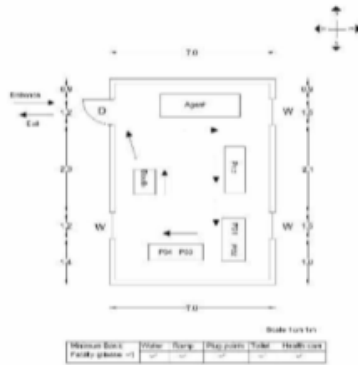

Google Map View

Polling Station Building Front View

Polling Station Front View

Cad View

Key MAP View

1	IVZ1262732	பெயர் : பொன்னுசாமி தந்தை பெயர் : கருப்பண்ணன் வீட்டு எண் : 1 வயது : 64 பாலினம் : ஆண்	Photo is available	2	IVZ1262740	பெயர் : பழனியப்பன் தந்தை பெயர் : உறுமலப்பன் வீட்டு எண் : 1 வயது : 56 பாலினம் : ஆண்	Photo is available	3	IVZ1262757	பெயர் : பூவாயாள் கணவர் பெயர் : பழனியப்பன் வீட்டு எண் : 1 வயது : 56 பாலினம் : பெண்	Photo is available
4	KCF2572212	பெயர் : சீதா கணவர் பெயர் : குருமூர்த்தி வீட்டு எண் : 1 வயது : 54 பாலினம் : பெண்	Photo is available	5	IVZ1262765	பெயர் : சாந்தி கணவர் பெயர் : பொன்னுசாமி வீட்டு எண் : 1 வயது : 52 பாலினம் : பெண்	Photo is available	6	IVZ0458588	பெயர் : செல்வன் தந்தை பெயர் : சின்னராஜ் வீட்டு எண் : 1 வயது : 36 பாலினம் : ஆண்	Photo is available
7	IVZ0236927	பெயர் : கீதா தந்தை பெயர் : நஞ்சப்பன் வீட்டு எண் : 1 வயது : 34 பாலினம் : பெண்	Photo is available	8	KCF1274158	பெயர் : சசிக் குமார் தந்தை பெயர் : மாரப்பன் வீட்டு எண் : 1-1 வயது : 45 பாலினம் : ஆண்	Photo is available	9	KCF2573640	பெயர் : குருமூர்த்தி தந்தை பெயர் : கருப்புச்சாமி வீட்டு எண் : 1-3 வயது : 59 பாலினம் : ஆண்	Photo is available
10	KCF3221678	பெயர் : வெற்றிவேல் தந்தை பெயர் : பெருமாள் வீட்டு எண் : 1/3 வயது : 41 பாலினம் : ஆண்	Photo is available	11	KCF3221587	பெயர் : தவமணி கணவர் பெயர் : வெற்றிவேல் வீட்டு எண் : 1/3 வயது : 40 பாலினம் : பெண்	Photo is available	12	IVZ0681262	பெயர் : விஜயக்குமார் தந்தை பெயர் : குருமூர்த்தி வீட்டு எண் : 1-3 வயது : 31 பாலினம் : ஆண்	Photo is available
13	IVZ2076057	பெயர் : தமிழ்ச்செல்வன் தந்தை பெயர் : குருமூர்த்தி வீட்டு எண் : 1/280 வயது : 23 பாலினம் : ஆண்	Photo is available	14	KCF3813193	பெயர் : சரோஜா கணவர் பெயர் : மாரப்பன் வீட்டு எண் : 1A வயது : 66 பாலினம் : பெண்	Photo is available	15	IVZ0129106	பெயர் : லீலாவதி கணவர் பெயர் : பழனிச்சாமி வீட்டு எண் : 1A வயது : 47 பாலினம் : பெண்	Photo is available
16	KCF3813144	பெயர் : ஆனந்தி கணவர் பெயர் : சசிகுமார் வீட்டு எண் : 1A வயது : 44 பாலினம் : பெண்	Photo is available	17	IVZ0129098	பெயர் : நவநந்தினம் தந்தை பெயர் : பழனிச்சாமி வீட்டு எண் : 1A வயது : 36 பாலினம் : ஆண்	Photo is available	18	IVZ0989558	பெயர் : ரேவதி கணவர் பெயர் : நவநந்தினம் வீட்டு எண் : 1A வயது : 34 பாலினம் : பெண்	Photo is available
19	IVZ0129064	பெயர் : தாமரைச்செல்வன் தந்தை பெயர் : பழனியப்பன் வீட்டு எண் : 1-B வயது : 35 பாலினம் : ஆண்	Photo is available	20	IVZ1263086	பெயர் : ராமசாமி தந்தை பெயர் : மாரப்பகவுண்டர் வீட்டு எண் : 1E வயது : 85 பாலினம் : ஆண்	Photo is available	21	IVZ0458463	பெயர் : பாப்பாள் கணவர் பெயர் : கருப்பண்ணன் வீட்டு எண் : 1E வயது : 63 பாலினம் : பெண்	Photo is available
22	IVZ0887745	பெயர் : சுலோச்சனா கணவர் பெயர் : தர்மா வீட்டு எண் : 1E வயது : 45 பாலினம் : பெண்	Photo is available	23	IVZ0841106	பெயர் : சாந்தி கணவர் பெயர் : பெரியசாமி வீட்டு எண் : 1E வயது : 45 பாலினம் : பெண்	Photo is available	24	IVZ0458513	பெயர் : லட்சுமி கணவர் பெயர் : சிவக்குமார் வீட்டு எண் : 1E வயது : 43 பாலினம் : பெண்	Photo is available
25	IVZ0458653	பெயர் : சாந்தாமணி கணவர் பெயர் : ரமேஷ் வீட்டு எண் : 1E வயது : 42 பாலினம் : பெண்	Photo is available	# 26	KCF3838265	பெயர் : தேவி கருப்புச்சாமி கணவர் பெயர் : கருப்புச்சாமி வீட்டு எண் : 1E வயது : 40 பாலினம் : பெண்	Photo is available	27	IVZ0458372	பெயர் : பழனியம்மாள் கணவர் பெயர் : அய்யாசாமி வீட்டு எண் : 1E வயது : 40 பாலினம் : பெண்	Photo is available
28	IVZ0458406	பெயர் : நாககீதம் கணவர் பெயர் : முருகன் வீட்டு எண் : 1E வயது : 39 பாலினம் : பெண்	Photo is available	29	IVZ0458539	பெயர் : பழனிச்சாமி தந்தை பெயர் : அய்யாசாமி வீட்டு எண் : 1E வயது : 35 பாலினம் : ஆண்	Photo is available	30	IVZ0458471	பெயர் : கற்பகம் கணவர் பெயர் : பழனிச்சாமி வீட்டு எண் : 1E வயது : 33 பாலினம் : பெண்	Photo is available