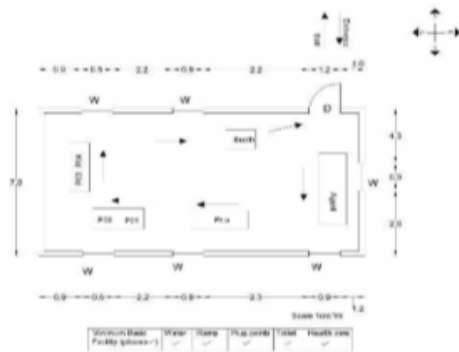

Google Map View

Polling Station Building Front View

Polling Station Front View

Cad View

Key MAP View

1 பெயர் : ஜெயப்பிரியா கணவர் பெயர்: ரகு வீட்டு எண் : 1 வயது : 36 பாலினம் : பெண் Photo is available	IVZ2121200	2 பெயர் : ஓவியா மா சு தந்தை பெயர்: மாரப்பன் கா வீட்டு எண் : 1 வயது : 22 பாலினம் : பெண் Photo is available	IVZ2312551	3 பெயர் : மயில்சாமி தந்தை பெயர்: நஞ்சப்ப கவுண்டர் வீட்டு எண் : 1-1 வயது : 65 பாலினம் : ஆண் Photo is available	LMX1297605
4 பெயர் : கலைவாணி கணவர் பெயர்: மயில்சாமி வீட்டு எண் : 1-1 வயது : 55 பாலினம் : பெண் Photo is available	LMX1297589	5 பெயர் : ராமசாமி தந்தை பெயர்: பழனியப்பன் வீட்டு எண் : 1-8 வயது : 71 பாலினம் : ஆண் Photo is available	IVZ0237420	6 பெயர் : வெங்கட்டம்மாள் கணவர் பெயர்: ராமசாமி வீட்டு எண் : 1-8 வயது : 56 பாலினம் : பெண் Photo is available	IVZ0238055
7 பெயர் : சச்சிதானந்தம் தந்தை பெயர்: சுந்தரமூர்த்தி வீட்டு எண் : 1-8 வயது : 32 பாலினம் : ஆண் Photo is available	IVZ0681858	8 பெயர் : பூபதி தந்தை பெயர்: சுந்தரமூர்த்தி வீட்டு எண் : 1-8 வயது : 31 பாலினம் : ஆண் Photo is available	IVZ0681908	9 பெயர் : தனலட்சுமி கணவர் பெயர்: ராமசாமி வீட்டு எண் : 1-101 வயது : 42 பாலினம் : பெண் Photo is available	LMX3275286
10 பெயர் : கருப்புசாமி தந்தை பெயர்: மணியன் வீட்டு எண் : 1-163 வயது : 42 பாலினம் : ஆண் Photo is available	LMX3275294	11 பெயர் : அருண்குமார் தந்தை பெயர்: கணேசமூர்த்தி வீட்டு எண் : 1a வயது : 41 பாலினம் : ஆண் Photo is available	IVZ0237008	12 பெயர் : பாக்கியம் கணவர் பெயர்: சக்திவேல் வீட்டு எண் : 1E வயது : 69 பாலினம் : பெண் Photo is available	IVZ0841403
13 பெயர் : லட்சுமணன் தந்தை பெயர்: ராமசாமி வீட்டு எண் : 1E வயது : 60 பாலினம் : ஆண் Photo is available	IVZ0415885	14 பெயர் : காளியம்மாள் கணவர் பெயர்: ராமசாமி வீட்டு எண் : 1e வயது : 58 பாலினம் : பெண் Photo is available	IVZ0237511	15 பெயர் : கவிதா கணவர் பெயர்: லட்சுமணன் வீட்டு எண் : 1E வயது : 50 பாலினம் : பெண் Photo is available	IVZ0415893
16 பெயர் : சென்னியம்மாள் கணவர் பெயர்: பழனிச்சாமி வீட்டு எண் : 1E வயது : 50 பாலினம் : பெண் Photo is available	IVZ1075944	17 பெயர் : ரங்கம்மாள் கணவர் பெயர்: ராஜகோபாலன் வீட்டு எண் : 1E வயது : 43 பாலினம் : பெண் Photo is available	IVZ0237925	18 பெயர் : தேவி கணவர் பெயர்: கதிர்வேல் வீட்டு எண் : 1E வயது : 43 பாலினம் : பெண் Photo is available	IVZ0841387
19 பெயர் : அருணா தந்தை பெயர்: சக்திவேல் வீட்டு எண் : 1E வயது : 41 பாலினம் : பெண் Photo is available	IVZ0841411	20 பெயர் : பாரதி கணவர் பெயர்: கதிர்வேல் வீட்டு எண் : 1E வயது : 41 பாலினம் : பெண் Photo is available	IVZ0238014	21 பெயர் : ராஜேஷ்குமார் தந்தை பெயர்: பழனிச்சாமி வீட்டு எண் : 1e வயது : 39 பாலினம் : ஆண் Photo is available	IVZ0319475
22 பெயர் : சதீஷ்குமார் தந்தை பெயர்: பொங்கியண்ணன் வீட்டு எண் : 1E வயது : 39 பாலினம் : ஆண் Photo is available	IVZ0841353	23 பெயர் : பிரபு தந்தை பெயர்: அம்மாசை வீட்டு எண் : 1E வயது : 38 பாலினம் : ஆண் Photo is available	IVZ0237743	24 பெயர் : சிவக்குமார் தாயின் பெயர்: ருக்குமணி வீட்டு எண் : 1E வயது : 38 பாலினம் : ஆண் Photo is available	IVZ0459982
25 பெயர் : பூங்கொடி கணவர் பெயர்: மணி வீட்டு எண் : 1E வயது : 37 பாலினம் : பெண் Photo is available	IVZ0237123	26 பெயர் : அய்யம்மாள் கணவர் பெயர்: வெள்ளிங்கிரி வீட்டு எண் : 1E வயது : 37 பாலினம் : பெண் Photo is available	IVZ0601286	27 பெயர் : சத்தியா கணவர் பெயர்: ராஜன் வீட்டு எண் : 1E வயது : 37 பாலினம் : பெண் Photo is available	IVZ0601211
28 பெயர் : கிருஷ்ணமூர்த்தி தந்தை பெயர்: பழனிச்சாமி வீட்டு எண் : 1E வயது : 36 பாலினம் : ஆண் Photo is available	IVZ0237156	29 பெயர் : சங்கர் தந்தை பெயர்: ரங்கசாமி வீட்டு எண் : 1E வயது : 35 பாலினம் : ஆண் Photo is available	IVZ0237750	30 பெயர் : சின்னச்சாமி தந்தை பெயர்: ரங்கசாமி வீட்டு எண் : 1E வயது : 34 பாலினம் : ஆண் Photo is available	IVZ0237024