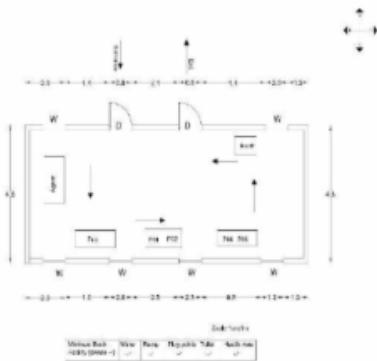

கையொப்பம்

Nazri Naksha

Google Map View

Polling Station Building Front View

Polling Station Front View

Cad View

Key MAP View

| | | | | | |
|---|------------|---|------------|--|------------|
| 1 பெயர் : பிரபாகரன் ஜே தந்தை பெயர்: ஜெயராம் வீட்டு எண் : 0 வயது : 23 பாலினம் : ஆண் Photo is available | IVZ2370591 | 2 பெயர் : ராசம்மாள் கணவர் பெயர்: சென்னியப்பன் வீட்டு எண் : 1 வயது : 76 பாலினம் : பெண் Photo is available | IVZ2121234 | 3 பெயர் : அகல்யா சு.ம தந்தை பெயர்: சுந்தரராஜன் வீட்டு எண் : 1. வயது : 20 பாலினம் : பெண் Photo is available | IVZ2342814 |
| 4 பெயர் : ராஜங்கம் தந்தை பெயர்: தங்கசாமி வீட்டு எண் : 1-3 வயது : 59 பாலினம் : ஆண் Photo is available | IVZ0238303 | 5 பெயர் : செல்லம்மாள் கணவர் பெயர்: ராஜங்கம் வீட்டு எண் : 1-3 வயது : 48 பாலினம் : பெண் Photo is available | IVZ0238295 | 6 பெயர் : அஜீத் தந்தை பெயர்: ராஜாங்கம் வீட்டு எண் : 1-3 வயது : 27 பாலினம் : ஆண் Photo is available | IVZ1029420 |
| 7 பெயர் : மாராயாள் கணவர் பெயர்: மணி வீட்டு எண் : 1-50 வயது : 51 பாலினம் : பெண் Photo is available | IVZ0460659 | 8 பெயர் : ராஜன் தந்தை பெயர்: கருப்பன் வீட்டு எண் : 1-121 வயது : 40 பாலினம் : ஆண் Photo is available | IVZ0238170 | 9 பெயர் : சுப்புலட்சுமி கணவர் பெயர்: ராஜன் வீட்டு எண் : 1-121 வயது : 33 பாலினம் : பெண் Photo is available | IVZ0319525 |
| 10 பெயர் : நந்தினி தந்தை பெயர்: கணேசன் வீட்டு எண் : 1-338 வயது : 27 பாலினம் : பெண் Photo is available | IVZ0990002 | 11 பெயர் : முத்துலட்சுமி கணவர் பெயர்: கொமரசாமி வீட்டு எண் : 1E வயது : 77 பாலினம் : பெண் Photo is available | IVZ1284983 | 12 பெயர் : கஸ்தூரி கணவர் பெயர்: ராஜாமணி வீட்டு எண் : 1E வயது : 53 பாலினம் : பெண் Photo is available | IVZ0461244 |
| 13 பெயர் : வெங்கடாசலபதி தந்தை பெயர்: ராஜூ வீட்டு எண் : 1e வயது : 52 பாலினம் : ஆண் Photo is available | LMX2001980 | 14 பெயர் : விஜயலட்சுமி கணவர் பெயர்: மனோகரன் வீட்டு எண் : 1e வயது : 51 பாலினம் : பெண் Photo is available | IVZ0130252 | 15 பெயர் : ராஜன் தந்தை பெயர்: ரங்கன் வீட்டு எண் : 1E வயது : 51 பாலினம் : ஆண் Photo is available | IVZ0777011 |
| 16 பெயர் : வச்சலா கணவர் பெயர்: கருப்ப பண்ணாடி வீட்டு எண் : 1E வயது : 50 பாலினம் : பெண் Photo is available | IVZ0460964 | 17 பெயர் : பேபி கணவர் பெயர்: மினியன் வீட்டு எண் : 1E வயது : 49 பாலினம் : பெண் Photo is available | IVZ0461277 | 18 பெயர் : குமுதவல்லி கணவர் பெயர்: வெங்கடாசலபதி வீட்டு எண் : 1e வயது : 49 பாலினம் : பெண் Photo is available | LMX2001998 |
| 19 பெயர் : காளிச்சாமி தந்தை பெயர்: மாரப்பன் வீட்டு எண் : 1e வயது : 47 பாலினம் : ஆண் Photo is available | IVZ0238162 | 20 பெயர் : அய்யாசாமி தந்தை பெயர்: கொமாரசாமி வீட்டு எண் : 1E வயது : 47 பாலினம் : ஆண் Photo is available | IVZ0380386 | 21 பெயர் : அய்யம்மாள் கணவர் பெயர்: அய்யாசாமி வீட்டு எண் : 1E வயது : 44 பாலினம் : பெண் Photo is available | IVZ0460477 |
| 22 பெயர் : ராதாமணி கணவர் பெயர்: திருநாவுகரசு வீட்டு எண் : 1e வயது : 42 பாலினம் : பெண் Photo is available | IVZ0238238 | 23 பெயர் : ருக்குமணி கணவர் பெயர்: முத்துகுமார் வீட்டு எண் : 1E வயது : 41 பாலினம் : பெண் Photo is available | IVZ0130104 | 24 பெயர் : சேகர் தந்தை பெயர்: கருப்புச்சாமி வீட்டு எண் : 1e வயது : 39 பாலினம் : ஆண் Photo is available | IVZ0238246 |
| 25 பெயர் : மகேஷ்குமார் தந்தை பெயர்: பொங்கியண்ணன் வீட்டு எண் : 1e வயது : 38 பாலினம் : ஆண் Photo is available | IVZ0238220 | 26 பெயர் : செந்தில்குமார் தந்தை பெயர்: பழனிச்சாமி வீட்டு எண் : 1E வயது : 38 பாலினம் : ஆண் Photo is available | IVZ0380360 | 27 பெயர் : சுதா -- தந்தை பெயர்: பச்சையப்பன் வீட்டு எண் : 1e வயது : 37 பாலினம் : பெண் Photo is available | IVZ0238188 |
| 28 பெயர் : முத்துலட்சுமி கணவர் பெயர்: கோபால்சாமி வீட்டு எண் : 1ஐ வயது : 36 பாலினம் : பெண் Photo is available | IVZ2121309 | 29 பெயர் : அருண் குமார் தந்தை பெயர்: சுப்பிரமணி வீட்டு எண் : 1E வயது : 34 பாலினம் : ஆண் Photo is available | IVZ0415919 | 30 பெயர் : சரண்யா கணவர் பெயர்: வடிவேல்முருகன் வீட்டு எண் : 1E வயது : 33 பாலினம் : பெண் Photo is available | IVZ0971754 |