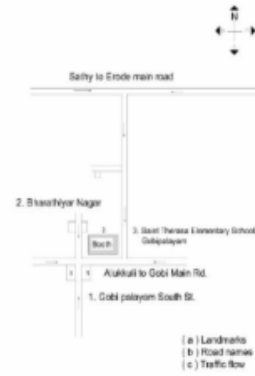

Key MAP View