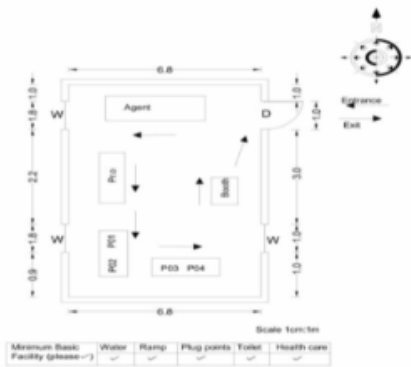

Google Map View

Polling Station Building Front View

Polling Station Front View

Cad View

Key MAP View

சட்டமன்றத் தொகுதியின் எண் மற்றும் பெயர் : 106-கோபிசெட்டிபாளையம் மற்றும் பெயர் 1-பெரியகொடிவேரி (பே), பாரதி வீதி வார்டு 15