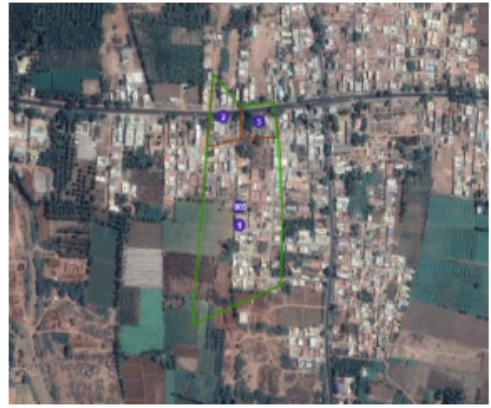

3. வாக்குச் சாவடியின் விவரங்கள்

<p>வாக்குச் சாவடியின் எண் மற்றும் பெயர் : 5 - ஊராட்சி ஒன்றிய ஆரம்பப்பள்ளி தாசப்பகவுண்டன்புதூர்-638503</p> <p>வாக்குச் சாவடியின் முகவரி : ஊராட்சி ஒன்றிய ஆரம்பப்பள்ளி, தெற்கு பார்த்த தாரசு கட்டிடத்தின் கிழக்கு பகுதி மூலை, தாசப்பகவுண்டன்புதூர்-638503</p>	<p>வாக்குச் சாவடியின் வகைப்பாடு (ஆண்/பெண்/பொது)</p> <p>துணை வாக்குச் சாவடிகளின் எண்ணிக்கை :</p>	<p>பொது</p> <p style="font-size: 24px;">0</p>
---	---	--

Google Map View

Polling Station Building Front View

Polling Station Front View

Cad View

Key MAP View

சட்டமன்றத் தொகுதியின் எண் மற்றும் பெயர் : 106-கோபிசெட்டிபாளையம் மற்றும் பெயர் 1-பெரியகொடிவேரி (பே), பாரதி வீதி வார்டு 15