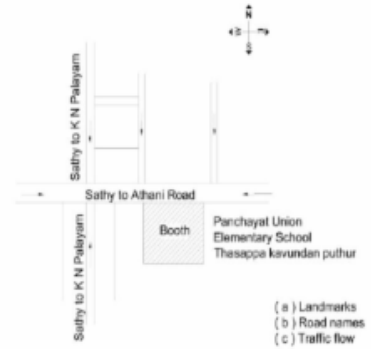

Google Map View

Polling Station Building Front View

Polling Station Front View

Cad View

Key MAP View

சட்டமன்றத் தொகுதியின் எண் மற்றும் பெயர் : 106-கோபிசெட்டிபாளையம் மற்றும் பெயர் 1-பெரியகொடிவேரி (பே), பாரதி வீதி வார்டு 15