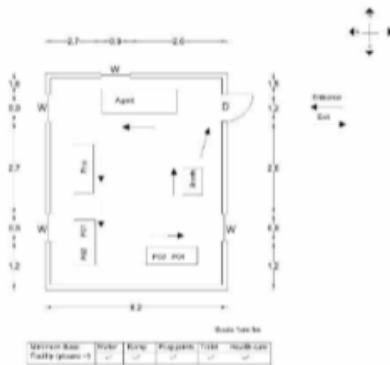

Nazri Naksha

Google Map View

Polling Station Building Front View

Polling Station Front View

Cad View

Key MAP View

1 பெயர் : பழனிசாமி தந்தை பெயர் : சடையப்ப கவுண்டர் வீட்டு எண் : 1 வயது : 72 பாலினம் : ஆண் Photo is available	IVZ1324615	2 பெயர் : அருக்காணி கணவர் பெயர் : பழனிசாமி வீட்டு எண் : 1 வயது : 67 பாலினம் : பெண் Photo is available	IVZ1324623	3 பெயர் : சுப்புலட்சுமி கணவர் பெயர் : ஐயப்பன் வீட்டு எண் : 1 வயது : 57 பாலினம் : பெண் Photo is available	IVZ1324631
4 பெயர் : ரீடா ராஜ் கணவர் பெயர் : ராஜா வீட்டு எண் : 1 வயது : 57 பாலினம் : பெண் Photo is available	IVZ0693564	5 பெயர் : கௌசல்யா கணவர் பெயர் : ரங்கநாதன் வீட்டு எண் : 1 வயது : 32 பாலினம் : பெண் Photo is available	IVZ0579912	6 பெயர் : அனுப்பிரியா தந்தை பெயர் : மகாலிங்கம் வீட்டு எண் : 1 வயது : 24 பாலினம் : பெண் Photo is available	IVZ1994458
7 பெயர் : சரஸ்வதி கணவர் பெயர் : சீரங்கஆசாரி வீட்டு எண் : 1-1-2 வயது : 70 பாலினம் : பெண் Photo is available	LMX2121002	8 பெயர் : முருகேசன் தந்தை பெயர் : சீரங்கஆசாரி வீட்டு எண் : 1-1-2 வயது : 48 பாலினம் : ஆண் Photo is available	LMX2121358	9 பெயர் : பிரியா தந்தை பெயர் : வெங்கடேஷ் வீட்டு எண் : 1-44 வயது : 37 பாலினம் : பெண் Photo is available	IVZ0683409
10 பெயர் : சிவராஜ் தந்தை பெயர் : வெங்கடேஷ் வீட்டு எண் : 1-44 வயது : 34 பாலினம் : ஆண் Photo is available	IVZ0683383	11 பெயர் : வளர்மதி கணவர் பெயர் : சிவராஜ் வீட்டு எண் : 1/44 வயது : 32 பாலினம் : பெண் Photo is available	IVZ1148246	12 பெயர் : தமிழ் செல்வன் தந்தை பெயர் : ரங்கராசு வீட்டு எண் : 1/61 வயது : 24 பாலினம் : ஆண் Photo is available	IVZ2078079
13 பெயர் : விஜயகுமார் தந்தை பெயர் : கிருஷ்ணசாமி வீட்டு எண் : 1E வயது : 61 பாலினம் : ஆண் Photo is available	IVZ0842252	14 பெயர் : அன்னபூரணி கணவர் பெயர் : விஜயகுமார் வீட்டு எண் : 1E வயது : 49 பாலினம் : பெண் Photo is available	IVZ0842245	15 பெயர் : சரண்யா கணவர் பெயர் : கிருஷ்ணமூர்த்தி வீட்டு எண் : 1e வயது : 39 பாலினம் : பெண் Photo is available	IVZ0240390
16 பெயர் : சுகன்யா கணவர் பெயர் : அய்யாசாமி வீட்டு எண் : 1E வயது : 36 பாலினம் : பெண் Photo is available	IVZ0602599	17 பெயர் : செளபர்னியா தந்தை பெயர் : விஜயகுமார் வீட்டு எண் : 1E வயது : 34 பாலினம் : பெண் Photo is available	IVZ0842237	18 பெயர் : அர்ச்சுனன் தந்தை பெயர் : விஜயகுமார் வீட்டு எண் : 1E வயது : 32 பாலினம் : ஆண் Photo is available	IVZ0842229
19 பெயர் : யசோதா தந்தை பெயர் : கன்னியப்பன் வீட்டு எண் : 1E வயது : 28 பாலினம் : பெண் Photo is available	IVZ0889105	20 பெயர் : நவமணி கணவர் பெயர் : பழனிசாமி வீட்டு எண் : 2 வயது : 66 பாலினம் : பெண் Photo is available	IVZ1324649	21 பெயர் : கிருஷ்ணவேணி கணவர் பெயர் : செல்வன் வீட்டு எண் : 2 வயது : 55 பாலினம் : பெண் Photo is available	IVZ0464909
22 பெயர் : செல்வன் தந்தை பெயர் : பழனியப்பன் வீட்டு எண் : 2 வயது : 54 பாலினம் : ஆண் Photo is available	IVZ0464917	23 பெயர் : அக்கிலாபாணு கணவர் பெயர் : டிப்பு வீட்டு எண் : 2 வயது : 46 பாலினம் : பெண் Photo is available	IVZ0009654	24 பெயர் : சமதி கணவர் பெயர் : முருகேசன் வீட்டு எண் : 2 வயது : 43 பாலினம் : பெண் Photo is available	IVZ0009613
25 பெயர் : ரேவதி கணவர் பெயர் : கருப்புசாமி வீட்டு எண் : 2 வயது : 39 பாலினம் : பெண் Photo is available	LMX2119329	26 பெயர் : மோகனபிரசாத் தந்தை பெயர் : முருகேசன் வீட்டு எண் : 2-42 வயது : 23 பாலினம் : ஆண் Photo is available	IVZ2166585	27 பெயர் : தரணிதரன் முருகேசன் தந்தை பெயர் : முருகேசன் வீட்டு எண் : 2/42 வயது : 21 பாலினம் : ஆண் Photo is available	IVZ2272169
28 பெயர் : டிப்பு தந்தை பெயர் : முகமது ஜக்கிரியா வீட்டு எண் : 2-55 வயது : 54 பாலினம் : ஆண் Photo is available	IVZ0240416	29 பெயர் : ரென்ஷிகா கேரன் தந்தை பெயர் : ராஜா சிங் வீட்டு எண் : 2பீ வயது : 23 பாலினம் : பெண் Photo is available	IVZ2207215	30 பெயர் : ஸையிரா கணவர் பெயர் : முபாரக் வீட்டு எண் : 3 வயது : 38 பாலினம் : பெண் Photo is available	IVZ2066884