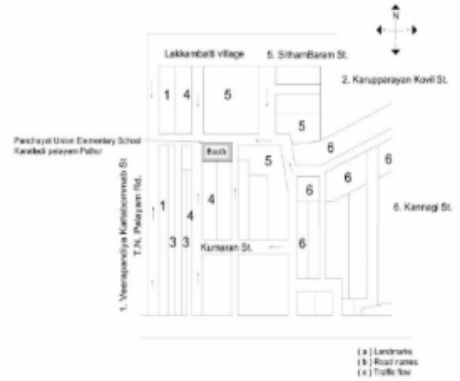

Nazri Naksha

Google Map View

Polling Station Building Front View

Polling Station Front View

Cad View

Key MAP View

1 பெயர் : பழனிசாமி தந்தை பெயர் : சடையப்ப கவுண்டர் வீட்டு எண் : 1 வயது : 72 பாலினம் : ஆண் Photo is available	IVZ1324615	2 பெயர் : அருக்காணி கணவர் பெயர் : பழனிசாமி வீட்டு எண் : 1 வயது : 67 பாலினம் : பெண் Photo is available	IVZ1324623	3 பெயர் : சுப்புலட்சுமி கணவர் பெயர் : ஐயப்பன் வீட்டு எண் : 1 வயது : 57 பாலினம் : பெண் Photo is available	IVZ1324631
4 பெயர் : ரீடா ராஜ் கணவர் பெயர் : ராஜா வீட்டு எண் : 1 வயது : 57 பாலினம் : பெண் Photo is available	IVZ0693564	5 பெயர் : கௌசல்யா கணவர் பெயர் : ரங்கநாதன் வீட்டு எண் : 1 வயது : 32 பாலினம் : பெண் Photo is available	IVZ0579912	6 பெயர் : அனுப்பிரியா தந்தை பெயர் : மகாலிங்கம் வீட்டு எண் : 1 வயது : 24 பாலினம் : பெண் Photo is available	IVZ1994458
7 பெயர் : சரஸ்வதி கணவர் பெயர் : சீரங்கஆசாரி வீட்டு எண் : 1-1-2 வயது : 70 பாலினம் : பெண் Photo is available	LMX2121002	8 பெயர் : முருகேசன் தந்தை பெயர் : சீரங்கஆசாரி வீட்டு எண் : 1-1-2 வயது : 48 பாலினம் : ஆண் Photo is available	LMX2121358	9 பெயர் : பிரியா தந்தை பெயர் : வெங்கடேஷ் வீட்டு எண் : 1-44 வயது : 37 பாலினம் : பெண் Photo is available	IVZ0683409
10 பெயர் : சிவராஜ் தந்தை பெயர் : வெங்கடேஷ் வீட்டு எண் : 1-44 வயது : 34 பாலினம் : ஆண் Photo is available	IVZ0683383	11 பெயர் : வளர்மதி கணவர் பெயர் : சிவராஜ் வீட்டு எண் : 1/44 வயது : 32 பாலினம் : பெண் Photo is available	IVZ1148246	12 பெயர் : தமிழ் செல்வன் தந்தை பெயர் : ரங்கராசு வீட்டு எண் : 1/61 வயது : 24 பாலினம் : ஆண் Photo is available	IVZ2078079
13 பெயர் : விஜயகுமார் தந்தை பெயர் : கிருஷ்ணசாமி வீட்டு எண் : 1E வயது : 61 பாலினம் : ஆண் Photo is available	IVZ0842252	14 பெயர் : அன்னபூரணி கணவர் பெயர் : விஜயகுமார் வீட்டு எண் : 1E வயது : 49 பாலினம் : பெண் Photo is available	IVZ0842245	15 பெயர் : சரண்யா கணவர் பெயர் : கிருஷ்ணமூர்த்தி வீட்டு எண் : 1e வயது : 39 பாலினம் : பெண் Photo is available	IVZ0240390
16 பெயர் : சுகன்யா கணவர் பெயர் : அய்யாசாமி வீட்டு எண் : 1E வயது : 36 பாலினம் : பெண் Photo is available	IVZ0602599	17 பெயர் : செளபர்னியா தந்தை பெயர் : விஜயகுமார் வீட்டு எண் : 1E வயது : 34 பாலினம் : பெண் Photo is available	IVZ0842237	18 பெயர் : அர்ச்சுனன் தந்தை பெயர் : விஜயகுமார் வீட்டு எண் : 1E வயது : 32 பாலினம் : ஆண் Photo is available	IVZ0842229
19 பெயர் : யசோதா தந்தை பெயர் : கன்னியப்பன் வீட்டு எண் : 1E வயது : 28 பாலினம் : பெண் Photo is available	IVZ0889105	20 பெயர் : நவமணி கணவர் பெயர் : பழனிசாமி வீட்டு எண் : 2 வயது : 66 பாலினம் : பெண் Photo is available	IVZ1324649	21 பெயர் : கிருஷ்ணவேணி கணவர் பெயர் : செல்வன் வீட்டு எண் : 2 வயது : 55 பாலினம் : பெண் Photo is available	IVZ0464909
22 பெயர் : செல்வன் தந்தை பெயர் : பழனியப்பன் வீட்டு எண் : 2 வயது : 54 பாலினம் : ஆண் Photo is available	IVZ0464917	23 பெயர் : அக்கிலாபாணு கணவர் பெயர் : டிப்பு வீட்டு எண் : 2 வயது : 46 பாலினம் : பெண் Photo is available	IVZ0009654	24 பெயர் : சமதி கணவர் பெயர் : முருகேசன் வீட்டு எண் : 2 வயது : 43 பாலினம் : பெண் Photo is available	IVZ0009613
25 பெயர் : ரேவதி கணவர் பெயர் : கருப்புசாமி வீட்டு எண் : 2 வயது : 39 பாலினம் : பெண் Photo is available	LMX2119329	26 பெயர் : மோகனபிரசாத் தந்தை பெயர் : முருகேசன் வீட்டு எண் : 2-42 வயது : 23 பாலினம் : ஆண் Photo is available	IVZ2166585	27 பெயர் : தரணிதரன் முருகேசன் தந்தை பெயர் : முருகேசன் வீட்டு எண் : 2/42 வயது : 21 பாலினம் : ஆண் Photo is available	IVZ2272169
28 பெயர் : டிப்பு தந்தை பெயர் : முகமது ஜக்கிரியா வீட்டு எண் : 2-55 வயது : 54 பாலினம் : ஆண் Photo is available	IVZ0240416	29 பெயர் : ரென்ஷிகா கேரன் தந்தை பெயர் : ராஜா சிங் வீட்டு எண் : 2பீ வயது : 23 பாலினம் : பெண் Photo is available	IVZ2207215	30 பெயர் : ஸையிரா கணவர் பெயர் : முபாரக் வீட்டு எண் : 3 வயது : 38 பாலினம் : பெண் Photo is available	IVZ2066884