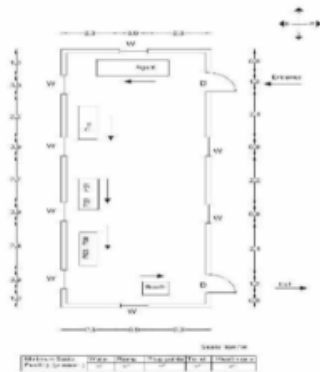

Nazri Naksha

Google Map View

Polling Station Building Front View

Polling Station Front View

Cad View

Key MAP View

1 பெயர் : சுதர்சன் தந்தை பெயர்: மணியன் வீட்டு எண் : 1/2 வயது : 25 பாலினம் : ஆண் Photo is available	IVZ2031623	2 பெயர் : ஐந்தரசி தந்தை பெயர்: முருகன் வீட்டு எண் : 1/12 வயது : 25 பாலினம் : பெண் Photo is available	IVZ2031607	3 பெயர் : தமிழ்செல்வன் தந்தை பெயர்: பாலசுப்பிரமணியன் வீட்டு எண் : 3 வயது : 54 பாலினம் : ஆண் Photo is available	LMX2119386
4 பெயர் : ராதாமணி கணவர் பெயர்: தமிழ்செல்வன் வீட்டு எண் : 3 வயது : 46 பாலினம் : பெண் Photo is available	LMX2119378	5 பெயர் : தனசேகரன் தந்தை பெயர்: செல்வராஜ் வீட்டு எண் : 3/2 வயது : 37 பாலினம் : ஆண் Photo is available	IVZ2078137	6 பெயர் : வினோதினி கணவர் பெயர்: தனசேகரன் வீட்டு எண் : 3/2 வயது : 30 பாலினம் : பெண் Photo is available	IVZ2078129
7 பெயர் : கிஷோர் தந்தை பெயர்: தமிழ்செல்வன் வீட்டு எண் : 3/3 வயது : 19 பாலினம் : ஆண் Photo is available	IVZ2367118	8 பெயர் : பர்வதம் கணவர் பெயர்: காளியண்ணன் வீட்டு எண் : 3-A வயது : 76 பாலினம் : பெண் Photo is available	LMX2119246	9 பெயர் : கார்த்திக் தந்தை பெயர்: தேவராஜ் வீட்டு எண் : 4/5 வயது : 23 பாலினம் : ஆண் Photo is available	IVZ2166700
10 பெயர் : பூங்கோதை கணவர் பெயர்: ராஜா வீட்டு எண் : 6 வயது : 37 பாலினம் : பெண் Photo is available	IVZ0683649	11 பெயர் : கீதா கணவர் பெயர்: விஜயன் வீட்டு எண் : 6 வயது : 31 பாலினம் : பெண் Photo is available	IVZ0683623	12 பெயர் : சிவகாமி கணவர் பெயர்: சண்முகம் வீட்டு எண் : 8 வயது : 41 பாலினம் : பெண் Photo is available	IVZ2031565
13 பெயர் : எழில் வேலன் தந்தை பெயர்: முத்துச்சாமி வீட்டு எண் : 8 வயது : 29 பாலினம் : ஆண் Photo is available	IVZ0889600	14 பெயர் : கிட்ட்சன் ஜோசப் தந்தை பெயர்: இம்மானுவேல் ஆபிரகாம் ஏசுதாஸ் - வீட்டு எண் : 8 வயது : 23 பாலினம் : ஆண் Photo is available	IVZ2122067	15 பெயர் : பூபதி தந்தை பெயர்: சதாசிவம் வீட்டு எண் : 13A வயது : 28 பாலினம் : ஆண் Photo is available	IVZ1020866
16 பெயர் : செந்தில்குமார் தந்தை பெயர்: கண்ணப்பன் வீட்டு எண் : 14 வயது : 40 பாலினம் : ஆண் Photo is available	IVZ1148311	17 பெயர் : சித்ரா செ கணவர் பெயர்: செந்தில்குமார் வீட்டு எண் : 14 வயது : 33 பாலினம் : பெண் Photo is available	IVZ2389450	18 பெயர் : கலைவாணி தந்தை பெயர்: ரங்கசாமி வீட்டு எண் : 14/5 வயது : 24 பாலினம் : பெண் Photo is available	IVZ2031599
19 பெயர் : அனுசுயா தாயின் பெயர்: மல்லிகா வீட்டு எண் : 16 வயது : 24 பாலினம் : பெண் Photo is available	IVZ2031615	20 பெயர் : திலீப்குமார் தாயின் பெயர்: மனோரஞ்சிதம் வீட்டு எண் : 47/68 வயது : 24 பாலினம் : ஆண் Photo is available	IVZ2122075	21 பெயர் : பவித்ரா தந்தை பெயர்: பழனிச்சாமி வீட்டு எண் : 53/4 வயது : 26 பாலினம் : பெண் Photo is available	IVZ2078160
22 பெயர் : கவிதா கணவர் பெயர்: முருகேசன் வீட்டு எண் : 60 வயது : 48 பாலினம் : பெண் Photo is available	IVZ0242297	23 பெயர் : யாசர் அரபாத் தந்தை பெயர்: முஸ்தபா வீட்டு எண் : 67/7 வயது : 24 பாலினம் : ஆண் Photo is available	IVZ2031573	S 24 பெயர் : முஷ்ரப் தந்தை பெயர்: சலீம் வீட்டு எண் : 79/105 வயது : 24 பாலினம் : ஆண் Photo is available	IVZ2031581
25 பெயர் : ஷமீம் பானு கணவர் பெயர்: நாசர் ஆராபத் வீட்டு எண் : 79/106 வயது : 37 பாலினம் : பெண் Photo is available	IVZ2166718	26 பெயர் : கோகுலகண்ணன் தந்தை பெயர்: கந்தசாமி வீட்டு எண் : 522/2 வயது : 26 பாலினம் : ஆண் Photo is available	IVZ2323319		