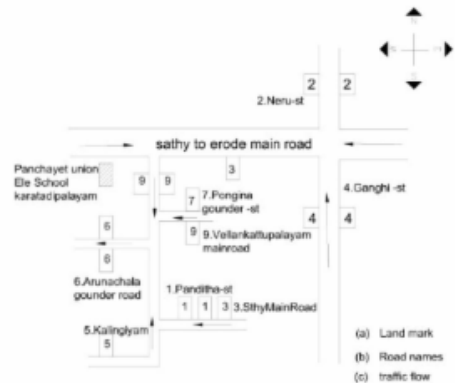

Nazri Naksha

Google Map View

Polling Station Building Front View

Polling Station Front View

Cad View

Key MAP View

1 பெயர் : சுதர்சன் தந்தை பெயர்: மணியன் வீட்டு எண் : 1/2 வயது : 25 பாலினம் : ஆண் Photo is available	IVZ2031623	2 பெயர் : ஐந்தரசி தந்தை பெயர்: முருகன் வீட்டு எண் : 1/12 வயது : 25 பாலினம் : பெண் Photo is available	IVZ2031607	3 பெயர் : தமிழ்செல்வன் தந்தை பெயர்: பாலசுப்பிரமணியன் வீட்டு எண் : 3 வயது : 54 பாலினம் : ஆண் Photo is available	LMX2119386
4 பெயர் : ராதாமணி கணவர் பெயர்: தமிழ்செல்வன் வீட்டு எண் : 3 வயது : 46 பாலினம் : பெண் Photo is available	LMX2119378	5 பெயர் : தனசேகரன் தந்தை பெயர்: செல்வராஜ் வீட்டு எண் : 3/2 வயது : 37 பாலினம் : ஆண் Photo is available	IVZ2078137	6 பெயர் : வினோதினி கணவர் பெயர்: தனசேகரன் வீட்டு எண் : 3/2 வயது : 30 பாலினம் : பெண் Photo is available	IVZ2078129
7 பெயர் : கிஷோர் தந்தை பெயர்: தமிழ்செல்வன் வீட்டு எண் : 3/3 வயது : 19 பாலினம் : ஆண் Photo is available	IVZ2367118	8 பெயர் : பர்வதம் கணவர் பெயர்: காளியண்ணன் வீட்டு எண் : 3-A வயது : 76 பாலினம் : பெண் Photo is available	LMX2119246	9 பெயர் : கார்த்திக் தந்தை பெயர்: தேவராஜ் வீட்டு எண் : 4/5 வயது : 23 பாலினம் : ஆண் Photo is available	IVZ2166700
10 பெயர் : பூங்கோதை கணவர் பெயர்: ராஜா வீட்டு எண் : 6 வயது : 37 பாலினம் : பெண் Photo is available	IVZ0683649	11 பெயர் : கீதா கணவர் பெயர்: விஜயன் வீட்டு எண் : 6 வயது : 31 பாலினம் : பெண் Photo is available	IVZ0683623	12 பெயர் : சிவகாமி கணவர் பெயர்: சண்முகம் வீட்டு எண் : 8 வயது : 41 பாலினம் : பெண் Photo is available	IVZ2031565
13 பெயர் : எழில் வேலன் தந்தை பெயர்: முத்துச்சாமி வீட்டு எண் : 8 வயது : 29 பாலினம் : ஆண் Photo is available	IVZ0889600	14 பெயர் : கிட்ட்சன் ஜோசப் தந்தை பெயர்: இம்மானுவேல் ஆபிரகாம் ஏசுதாஸ் - வீட்டு எண் : 8 வயது : 23 பாலினம் : ஆண் Photo is available	IVZ2122067	15 பெயர் : பூபதி தந்தை பெயர்: சதாசிவம் வீட்டு எண் : 13A வயது : 28 பாலினம் : ஆண் Photo is available	IVZ1020866
16 பெயர் : செந்தில்குமார் தந்தை பெயர்: கண்ணப்பன் வீட்டு எண் : 14 வயது : 40 பாலினம் : ஆண் Photo is available	IVZ1148311	17 பெயர் : சித்ரா செ கணவர் பெயர்: செந்தில்குமார் வீட்டு எண் : 14 வயது : 33 பாலினம் : பெண் Photo is available	IVZ2389450	18 பெயர் : கலைவாணி தந்தை பெயர்: ரங்கசாமி வீட்டு எண் : 14/5 வயது : 24 பாலினம் : பெண் Photo is available	IVZ2031599
19 பெயர் : அனுசுயா தாயின் பெயர்: மல்லிகா வீட்டு எண் : 16 வயது : 24 பாலினம் : பெண் Photo is available	IVZ2031615	20 பெயர் : திலீப்குமார் தாயின் பெயர்: மனோரஞ்சிதம் வீட்டு எண் : 47/68 வயது : 24 பாலினம் : ஆண் Photo is available	IVZ2122075	21 பெயர் : பவித்ரா தந்தை பெயர்: பழனிச்சாமி வீட்டு எண் : 53/4 வயது : 26 பாலினம் : பெண் Photo is available	IVZ2078160
22 பெயர் : கவிதா கணவர் பெயர்: முருகேசன் வீட்டு எண் : 60 வயது : 48 பாலினம் : பெண் Photo is available	IVZ0242297	23 பெயர் : யாசர் அரபாத் தந்தை பெயர்: முஸ்தபா வீட்டு எண் : 67/7 வயது : 24 பாலினம் : ஆண் Photo is available	IVZ2031573	S 24 பெயர் : முஷ்ரப் தந்தை பெயர்: சலீம் வீட்டு எண் : 79/105 வயது : 24 பாலினம் : ஆண் Photo is available	IVZ2031581
25 பெயர் : ஷமீம் பானு கணவர் பெயர்: நாசர் ஆராபத் வீட்டு எண் : 79/106 வயது : 37 பாலினம் : பெண் Photo is available	IVZ2166718	26 பெயர் : கோகுலகண்ணன் தந்தை பெயர்: கந்தசாமி வீட்டு எண் : 522/2 வயது : 26 பாலினம் : ஆண் Photo is available	IVZ2323319		