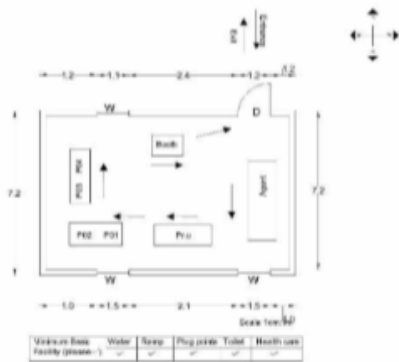

Google Map View

Polling Station Building Front View

Polling Station Front View

Cad View

Key MAP View

1 பெயர் : உண்ணாமலை பூபதி ராஜா கணவர் பெயர் : பூபதி ராஜா ராமசாமி வீட்டு எண் : 1 வயது : 29 பாலினம் : பெண் Photo is available	IVZ2323491	# 2 பெயர் : நந்தினி மயில்சாமி கணவர் பெயர் : கதிரவன் வீட்டு எண் : 1-1 வயது : 25 பாலினம் : பெண் Photo is available	IVZ2307031	3 பெயர் : லோகநாதன் தந்தை பெயர் : செல்வக்குமார் வீட்டு எண் : 1/3 வயது : 26 பாலினம் : ஆண் Photo is available	IVZ1077361
4 பெயர் : ரெஜினாமேரி தந்தை பெயர் : ஜேம்ஸ் வீட்டு எண் : 1E வயது : 90 பாலினம் : பெண் Photo is available	IVZ0990853	5 பெயர் : துண்டம்மாள் இதரர் பெயர் : பிரசாத் வீட்டு எண் : 1e வயது : 66 பாலினம் : பெண் Photo is available	IVZ0242263	6 பெயர் : சந்திர கலா கணவர் பெயர் : மணிகண்டன் வீட்டு எண் : 1E வயது : 38 பாலினம் : பெண் Photo is available	IVZ0241950
7 பெயர் : கலைவாணி கணவர் பெயர் : சம்பத்ருமார் வீட்டு எண் : 3-4 வயது : 36 பாலினம் : பெண் Photo is available	IVZ0990812	8 பெயர் : சீரம்மாள் கணவர் பெயர் : துரைசாமி வீட்டு எண் : 4 வயது : 80 பாலினம் : பெண் Photo is available	LMX2122018	9 பெயர் : அம்பு ரோஸ் தந்தை பெயர் : ஜேம்ஸ் வீட்டு எண் : 4 வயது : 62 பாலினம் : ஆண் Photo is available	IVZ0990846
10 பெயர் : மேகலா கணவர் பெயர் : சென்னியப்பன் வீட்டு எண் : 4B வயது : 56 பாலினம் : பெண் Photo is available	IVZ0242560	11 பெயர் : ஆராயி கணவர் பெயர் : பால்சாமி வீட்டு எண் : 4C வயது : 46 பாலினம் : பெண் Photo is available	IVZ0754382	12 பெயர் : பழனிசாமி தந்தை பெயர் : லிங்கப்பன் வீட்டு எண் : 5 வயது : 67 பாலினம் : ஆண் Photo is available	IVZ0972182
13 பெயர் : சரவணன் செ தந்தை பெயர் : செந்தில்குமார் வீட்டு எண் : 5 வயது : 37 பாலினம் : ஆண் Photo is available	IVZ0010389	14 பெயர் : மூர்த்தி தந்தை பெயர் : பழனிச்சாமி வீட்டு எண் : 5 வயது : 36 பாலினம் : ஆண் Photo is available	IVZ0972166	15 பெயர் : சுப்பிரமணியம் தந்தை பெயர் : நாகப்பகவுண்டர் வீட்டு எண் : 6B வயது : 87 பாலினம் : ஆண் Photo is available	LMX1148527
16 பெயர் : கீதா கணவர் பெயர் : சுப்பிரமணியம் வீட்டு எண் : 6B வயது : 74 பாலினம் : பெண் Photo is available	LMX1148535	17 பெயர் : விவேகானந்த் தந்தை பெயர் : சுப்பிரமணியம் வீட்டு எண் : 6B வயது : 55 பாலினம் : ஆண் Photo is available	LMX1148741	18 பெயர் : கவிதா கணவர் பெயர் : விவேகானந்த் வீட்டு எண் : 6B வயது : 53 பாலினம் : பெண் Photo is available	LMX1148766
19 பெயர் : மிருதுளா தந்தை பெயர் : விவேகானந்த் வீட்டு எண் : 6B வயது : 28 பாலினம் : பெண் Photo is available	IVZ0965533	20 பெயர் : அமுதா கணவர் பெயர் : சுருமார் வீட்டு எண் : 7 வயது : 34 பாலினம் : பெண் Photo is available	IVZ2147635	21 பெயர் : மயில்சாமி தந்தை பெயர் : ஆறுமுகம் வீட்டு எண் : 8 வயது : 39 பாலினம் : ஆண் Photo is available	LMX2122356
22 பெயர் : வரதராஜ் தந்தை பெயர் : ஆறுமுகம் வீட்டு எண் : 8 வயது : 36 பாலினம் : ஆண் Photo is available	IVZ0241943	# 23 பெயர் : ரேவந்த் ப தந்தை பெயர் : பழனிச்சாமி வீட்டு எண் : 9-11 வயது : 30 பாலினம் : ஆண் Photo is available	IVZ0786939	24 பெயர் : சிதம்பரம் தந்தை பெயர் : மதலைமுத்து வீட்டு எண் : 10 வயது : 69 பாலினம் : ஆண் Photo is available	IVZ1306661
25 பெயர் : அமுதா கணவர் பெயர் : சிதம்பரம் வீட்டு எண் : 10 வயது : 59 பாலினம் : பெண் Photo is available	IVZ1306679	26 பெயர் : பிரேம்குமார் தந்தை பெயர் : சிதம்பரம் வீட்டு எண் : 10 வயது : 43 பாலினம் : ஆண் Photo is available	LMX2123412	27 பெயர் : டெய்சிராணி தந்தை பெயர் : சிதம்பரம் வீட்டு எண் : 10-8 வயது : 37 பாலினம் : பெண் Photo is available	IVZ0091082
28 பெயர் : அம்மாசையப்பன் தந்தை பெயர் : மாகாளி வீட்டு எண் : 11 வயது : 43 பாலினம் : ஆண் Photo is available	IVZ0465575	S 29 பெயர் : பார்த்தீபன் தந்தை பெயர் : பூபதி வீட்டு எண் : 11-2 வயது : 43 பாலினம் : ஆண் Photo is available	LMX2119295	30 பெயர் : தக்சுனி க ப தந்தை பெயர் : பழனிசாமி வீட்டு எண் : 11/4 வயது : 50 பாலினம் : பெண் Photo is available	IVZ2331791