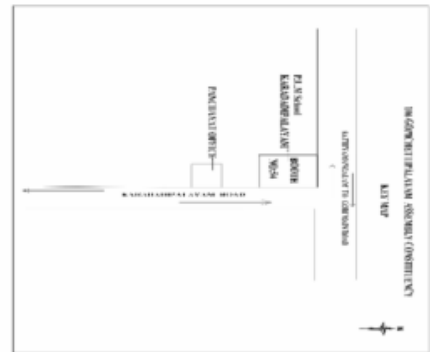

Google Map View

Polling Station Building Front View

Polling Station Front View

Cad View

Key MAP View

1 பெயர் : உண்ணாமலை பூபதி ராஜா கணவர் பெயர் : பூபதி ராஜா ராமசாமி வீட்டு எண் : 1 வயது : 29 பாலினம் : பெண் Photo is available	IVZ2323491	# 2 பெயர் : நந்தினி மயில்சாமி கணவர் பெயர் : கதிரவன் வீட்டு எண் : 1-1 வயது : 25 பாலினம் : பெண் Photo is available	IVZ2307031	3 பெயர் : லோகநாதன் தந்தை பெயர் : செல்வக்குமார் வீட்டு எண் : 1/3 வயது : 26 பாலினம் : ஆண் Photo is available	IVZ1077361
4 பெயர் : ரெஜினாமேரி தந்தை பெயர் : ஜேம்ஸ் வீட்டு எண் : 1E வயது : 90 பாலினம் : பெண் Photo is available	IVZ0990853	5 பெயர் : துண்டம்மாள் இதரர் பெயர் : பிரசாத் வீட்டு எண் : 1e வயது : 66 பாலினம் : பெண் Photo is available	IVZ0242263	6 பெயர் : சந்திர கலா கணவர் பெயர் : மணிகண்டன் வீட்டு எண் : 1E வயது : 38 பாலினம் : பெண் Photo is available	IVZ0241950
7 பெயர் : கலைவாணி கணவர் பெயர் : சம்பத்ருமார் வீட்டு எண் : 3-4 வயது : 36 பாலினம் : பெண் Photo is available	IVZ0990812	8 பெயர் : சீரம்மாள் கணவர் பெயர் : துரைசாமி வீட்டு எண் : 4 வயது : 80 பாலினம் : பெண் Photo is available	LMX2122018	9 பெயர் : அம்பு ரோஸ் தந்தை பெயர் : ஜேம்ஸ் வீட்டு எண் : 4 வயது : 62 பாலினம் : ஆண் Photo is available	IVZ0990846
10 பெயர் : மேகலா கணவர் பெயர் : சென்னியப்பன் வீட்டு எண் : 4B வயது : 56 பாலினம் : பெண் Photo is available	IVZ0242560	11 பெயர் : ஆராயி கணவர் பெயர் : பால்சாமி வீட்டு எண் : 4C வயது : 46 பாலினம் : பெண் Photo is available	IVZ0754382	12 பெயர் : பழனிசாமி தந்தை பெயர் : லிங்கப்பன் வீட்டு எண் : 5 வயது : 67 பாலினம் : ஆண் Photo is available	IVZ0972182
13 பெயர் : சரவணன் செ தந்தை பெயர் : செந்தில்குமார் வீட்டு எண் : 5 வயது : 37 பாலினம் : ஆண் Photo is available	IVZ0010389	14 பெயர் : மூர்த்தி தந்தை பெயர் : பழனிச்சாமி வீட்டு எண் : 5 வயது : 36 பாலினம் : ஆண் Photo is available	IVZ0972166	15 பெயர் : சுப்பிரமணியம் தந்தை பெயர் : நாகப்பகவுண்டர் வீட்டு எண் : 6B வயது : 87 பாலினம் : ஆண் Photo is available	LMX1148527
16 பெயர் : கீதா கணவர் பெயர் : சுப்பிரமணியம் வீட்டு எண் : 6B வயது : 74 பாலினம் : பெண் Photo is available	LMX1148535	17 பெயர் : விவேகானந்த் தந்தை பெயர் : சுப்பிரமணியம் வீட்டு எண் : 6B வயது : 55 பாலினம் : ஆண் Photo is available	LMX1148741	18 பெயர் : கவிதா கணவர் பெயர் : விவேகானந்த் வீட்டு எண் : 6B வயது : 53 பாலினம் : பெண் Photo is available	LMX1148766
19 பெயர் : மிருதுளா தந்தை பெயர் : விவேகானந்த் வீட்டு எண் : 6B வயது : 28 பாலினம் : பெண் Photo is available	IVZ0965533	20 பெயர் : அமுதா கணவர் பெயர் : சுருமார் வீட்டு எண் : 7 வயது : 34 பாலினம் : பெண் Photo is available	IVZ2147635	21 பெயர் : மயில்சாமி தந்தை பெயர் : ஆறுமுகம் வீட்டு எண் : 8 வயது : 39 பாலினம் : ஆண் Photo is available	LMX2122356
22 பெயர் : வரதராஜ் தந்தை பெயர் : ஆறுமுகம் வீட்டு எண் : 8 வயது : 36 பாலினம் : ஆண் Photo is available	IVZ0241943	# 23 பெயர் : ரேவந்த் ப தந்தை பெயர் : பழனிச்சாமி வீட்டு எண் : 9-11 வயது : 30 பாலினம் : ஆண் Photo is available	IVZ0786939	24 பெயர் : சிதம்பரம் தந்தை பெயர் : மதலைமுத்து வீட்டு எண் : 10 வயது : 69 பாலினம் : ஆண் Photo is available	IVZ1306661
25 பெயர் : அமுதா கணவர் பெயர் : சிதம்பரம் வீட்டு எண் : 10 வயது : 59 பாலினம் : பெண் Photo is available	IVZ1306679	26 பெயர் : பிரேம்குமார் தந்தை பெயர் : சிதம்பரம் வீட்டு எண் : 10 வயது : 43 பாலினம் : ஆண் Photo is available	LMX2123412	27 பெயர் : டெய்சிராணி தந்தை பெயர் : சிதம்பரம் வீட்டு எண் : 10-8 வயது : 37 பாலினம் : பெண் Photo is available	IVZ0091082
28 பெயர் : அம்மாசையப்பன் தந்தை பெயர் : மாகாளி வீட்டு எண் : 11 வயது : 43 பாலினம் : ஆண் Photo is available	IVZ0465575	S 29 பெயர் : பார்த்தீபன் தந்தை பெயர் : பூபதி வீட்டு எண் : 11-2 வயது : 43 பாலினம் : ஆண் Photo is available	LMX2119295	30 பெயர் : தக்சுனி க ப தந்தை பெயர் : பழனிசாமி வீட்டு எண் : 11/4 வயது : 50 பாலினம் : பெண் Photo is available	IVZ2331791