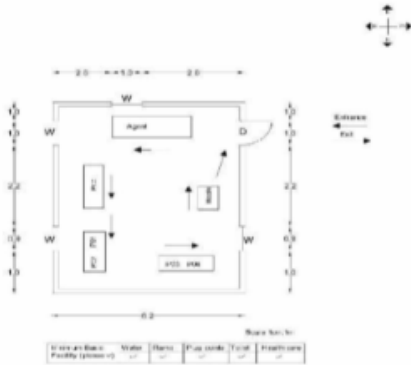

Nazri Naksha

Google Map View

Polling Station Building Front View

Polling Station Front View

Cad View

Key MAP View

<p>1</p> <p>பெயர் : முகமதுபீர் கணவர் பெயர்: முகமதுஹனிபாசாயிபு வீட்டு எண் : வயது : 83 பாலினம் : பெண்</p> <p>Photo is available</p>	IVZ1312073	<p>2</p> <p>பெயர் : முஸ்தபா தந்தை பெயர்: முகமதுஹனிபாசாயிபு வீட்டு எண் : 1 வயது : 54 பாலினம் : ஆண்</p> <p>Photo is available</p>	IVZ1312081	<p>3</p> <p>பெயர் : ராபியா கணவர் பெயர்: முஸ்தபா வீட்டு எண் : 1 வயது : 49 பாலினம் : பெண்</p> <p>Photo is available</p>	LMX2130615
<p>4</p> <p>பெயர் : பாத்திமா தந்தை பெயர்: முகமதுஹனிபாசாயிபு வீட்டு எண் : 1 வயது : 44 பாலினம் : பெண்</p> <p>Photo is available</p>	LMX2131134	<p>5</p> <p>பெயர் : தேவ தர்ஷினி தந்தை பெயர்: மணி வீட்டு எண் : 1/1 வயது : 25 பாலினம் : பெண்</p> <p>Photo is available</p>	IVZ1994649	<p>6</p> <p>பெயர் : ரத்தினம் கணவர் பெயர்: நடராஜ் வீட்டு எண் : 1-2 வயது : 59 பாலினம் : பெண்</p> <p>Photo is available</p>	LMX1243088
<p>7</p> <p>பெயர் : கஸ்தூரி கணவர் பெயர்: கந்தசாமி வீட்டு எண் : 1E வயது : 40 பாலினம் : பெண்</p> <p>Photo is available</p>	IVZ0466920	<p>8</p> <p>பெயர் : காமாட்சி கணவர் பெயர்: காளியண்ணன் வீட்டு எண் : 4-1 வயது : 82 பாலினம் : பெண்</p> <p>Photo is available</p>	IVZ1312099	<p>9</p> <p>பெயர் : சண்முகம் தந்தை பெயர்: காளியண்ணன் வீட்டு எண் : 4-1 வயது : 55 பாலினம் : ஆண்</p> <p>Photo is available</p>	IVZ1312107
<p>10</p> <p>பெயர் : சுப்பிரமணியம் தந்தை பெயர்: பழனியப்பன் வீட்டு எண் : 6 வயது : 87 பாலினம் : ஆண்</p> <p>Photo is available</p>	LMX2709731	<p>11</p> <p>பெயர் : ஆறுமுகம் தந்தை பெயர்: மாரப்ப கவுண்டர் வீட்டு எண் : 6 வயது : 77 பாலினம் : ஆண்</p> <p>Photo is available</p>	IVZ1312123	<p>12</p> <p>பெயர் : சுதந்திரம்மாள் கணவர் பெயர்: ஆறுமுகம் வீட்டு எண் : 6 வயது : 77 பாலினம் : பெண்</p> <p>Photo is available</p>	IVZ1312131
<p>13</p> <p>பெயர் : லட்சுமி கணவர் பெயர்: சுப்பிரமணியம் வீட்டு எண் : 6 வயது : 74 பாலினம் : பெண்</p> <p>Photo is available</p>	LMX2709749	<p>14</p> <p>பெயர் : லோகநாதன் தந்தை பெயர்: ஆறுமுகம் வீட்டு எண் : 6 வயது : 50 பாலினம் : ஆண்</p> <p>Photo is available</p>	IVZ1312149	<p>15</p> <p>பெயர் : பொன்மணி கணவர் பெயர்: இளங்கோவன் வீட்டு எண் : 6 வயது : 32 பாலினம் : பெண்</p> <p>Photo is available</p>	IVZ1994615
<p>16</p> <p>பெயர் : செல்வநாயகன் தந்தை பெயர்: பழனிசாமி வீட்டு எண் : 7/3ஏ வயது : 24 பாலினம் : ஆண்</p> <p>Photo is available</p>	IVZ1994623	<p>17</p> <p>பெயர் : சுப்பாயாள் கணவர் பெயர்: ராமசாமி வீட்டு எண் : 8 வயது : 81 பாலினம் : பெண்</p> <p>Photo is available</p>	LMX2130136	<p>18</p> <p>பெயர் : தமிழக்கனல் தந்தை பெயர்: கந்தசாமி வீட்டு எண் : 8 வயது : 29 பாலினம் : ஆண்</p> <p>Photo is available</p>	IVZ0787192
<p>19</p> <p>பெயர் : சுப்பரமணி தந்தை பெயர்: சென்னியப்பன் வீட்டு எண் : 8-1 வயது : 63 பாலினம் : ஆண்</p> <p>Photo is available</p>	LMX3261401	<p>20</p> <p>பெயர் : பாலச்சந்தர் தந்தை பெயர்: சென்னியப்பன் வீட்டு எண் : 8-1 வயது : 63 பாலினம் : ஆண்</p> <p>Photo is available</p>	LMX2132744	<p>21</p> <p>பெயர் : தேவி கணவர் பெயர்: சுப்பரமணி வீட்டு எண் : 8-1 வயது : 55 பாலினம் : பெண்</p> <p>Photo is available</p>	IVZ1312172
<p>22</p> <p>பெயர் : கல்பனா கணவர் பெயர்: பாலச்சந்தர் வீட்டு எண் : 8-1 வயது : 52 பாலினம் : பெண்</p> <p>Photo is available</p>	LMX2132736	<p>23</p> <p>பெயர் : பார்த்த சாரதி தந்தை பெயர்: சந்திரன் வீட்டு எண் : 8/10 வயது : 21 பாலினம் : ஆண்</p> <p>Photo is available</p>	IVZ2221745	<p>24</p> <p>பெயர் : கந்தசாமி தந்தை பெயர்: மாரப்பன் வீட்டு எண் : 8/11 வயது : 67 பாலினம் : ஆண்</p> <p>Photo is available</p>	IVZ1312156
<p>25</p> <p>பெயர் : தமிழ்செல்வி கணவர் பெயர்: கந்தசாமி வீட்டு எண் : 8/11 வயது : 60 பாலினம் : பெண்</p> <p>Photo is available</p>	IVZ1312164	<p>26</p> <p>பெயர் : காஞ்சனா கணவர் பெயர்: கருப்பண்ணன் வீட்டு எண் : 9 வயது : 71 பாலினம் : பெண்</p> <p>Photo is available</p>	IVZ1312198	<p>27</p> <p>பெயர் : கண்ணகி தந்தை பெயர்: கருப்பண்ணன் வீட்டு எண் : 9 வயது : 43 பாலினம் : பெண்</p> <p>Photo is available</p>	LMX3201654
<p>28</p> <p>பெயர் : நைனார்முகமது தந்தை பெயர்: அலிஸ்ராவுத்தர் வீட்டு எண் : 9-1 வயது : 59 பாலினம் : ஆண்</p> <p>Photo is available</p>	LMX2133627	<p>29</p> <p>பெயர் : நார்ஜகான் கணவர் பெயர்: நைனார்முகமது வீட்டு எண் : 9-1 வயது : 56 பாலினம் : பெண்</p> <p>Photo is available</p>	LMX2130565	<p>30</p> <p>பெயர் : அன்னபூரணி கணவர் பெயர்: குருசாமி வீட்டு எண் : 11 வயது : 51 பாலினம் : பெண்</p> <p>Photo is available</p>	LMX1243492