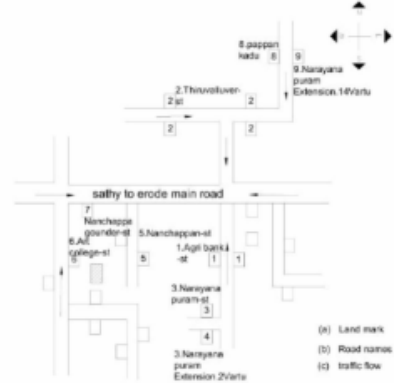

Nazri Naksha

Google Map View

Polling Station Building Front View

Polling Station Front View

Cad View

Key MAP View

<p>1</p> <p>பெயர் : முகமதுபீர் கணவர் பெயர்: முகமதுஹனிபாசாயிபு வீட்டு எண் : வயது : 83 பாலினம் : பெண்</p> <p>Photo is available</p>	IVZ1312073	<p>2</p> <p>பெயர் : முஸ்தபா தந்தை பெயர்: முகமதுஹனிபாசாயிபு வீட்டு எண் : 1 வயது : 54 பாலினம் : ஆண்</p> <p>Photo is available</p>	IVZ1312081	<p>3</p> <p>பெயர் : ராபியா கணவர் பெயர்: முஸ்தபா வீட்டு எண் : 1 வயது : 49 பாலினம் : பெண்</p> <p>Photo is available</p>	LMX2130615
<p>4</p> <p>பெயர் : பாத்திமா தந்தை பெயர்: முகமதுஹனிபாசாயிபு வீட்டு எண் : 1 வயது : 44 பாலினம் : பெண்</p> <p>Photo is available</p>	LMX2131134	<p>5</p> <p>பெயர் : தேவ தர்ஷினி தந்தை பெயர்: மணி வீட்டு எண் : 1/1 வயது : 25 பாலினம் : பெண்</p> <p>Photo is available</p>	IVZ1994649	<p>6</p> <p>பெயர் : ரத்தினம் கணவர் பெயர்: நடராஜ் வீட்டு எண் : 1-2 வயது : 59 பாலினம் : பெண்</p> <p>Photo is available</p>	LMX1243088
<p>7</p> <p>பெயர் : கஸ்தூரி கணவர் பெயர்: கந்தசாமி வீட்டு எண் : 1E வயது : 40 பாலினம் : பெண்</p> <p>Photo is available</p>	IVZ0466920	<p>8</p> <p>பெயர் : காமாட்சி கணவர் பெயர்: காளியண்ணன் வீட்டு எண் : 4-1 வயது : 82 பாலினம் : பெண்</p> <p>Photo is available</p>	IVZ1312099	<p>9</p> <p>பெயர் : சண்முகம் தந்தை பெயர்: காளியண்ணன் வீட்டு எண் : 4-1 வயது : 55 பாலினம் : ஆண்</p> <p>Photo is available</p>	IVZ1312107
<p>10</p> <p>பெயர் : சுப்பிரமணியம் தந்தை பெயர்: பழனியப்பன் வீட்டு எண் : 6 வயது : 87 பாலினம் : ஆண்</p> <p>Photo is available</p>	LMX2709731	<p>11</p> <p>பெயர் : ஆறுமுகம் தந்தை பெயர்: மாரப்ப கவுண்டர் வீட்டு எண் : 6 வயது : 77 பாலினம் : ஆண்</p> <p>Photo is available</p>	IVZ1312123	<p>12</p> <p>பெயர் : சுதந்திரம்மாள் கணவர் பெயர்: ஆறுமுகம் வீட்டு எண் : 6 வயது : 77 பாலினம் : பெண்</p> <p>Photo is available</p>	IVZ1312131
<p>13</p> <p>பெயர் : லட்சுமி கணவர் பெயர்: சுப்பிரமணியம் வீட்டு எண் : 6 வயது : 74 பாலினம் : பெண்</p> <p>Photo is available</p>	LMX2709749	<p>14</p> <p>பெயர் : லோகநாதன் தந்தை பெயர்: ஆறுமுகம் வீட்டு எண் : 6 வயது : 50 பாலினம் : ஆண்</p> <p>Photo is available</p>	IVZ1312149	<p>15</p> <p>பெயர் : பொன்மணி கணவர் பெயர்: இளங்கோவன் வீட்டு எண் : 6 வயது : 32 பாலினம் : பெண்</p> <p>Photo is available</p>	IVZ1994615
<p>16</p> <p>பெயர் : செல்வநாயகன் தந்தை பெயர்: பழனிசாமி வீட்டு எண் : 7/3ஏ வயது : 24 பாலினம் : ஆண்</p> <p>Photo is available</p>	IVZ1994623	<p>17</p> <p>பெயர் : சுப்பாயாள் கணவர் பெயர்: ராமசாமி வீட்டு எண் : 8 வயது : 81 பாலினம் : பெண்</p> <p>Photo is available</p>	LMX2130136	<p>18</p> <p>பெயர் : தமிழக்கனல் தந்தை பெயர்: கந்தசாமி வீட்டு எண் : 8 வயது : 29 பாலினம் : ஆண்</p> <p>Photo is available</p>	IVZ0787192
<p>19</p> <p>பெயர் : சுப்பரமணி தந்தை பெயர்: சென்னியப்பன் வீட்டு எண் : 8-1 வயது : 63 பாலினம் : ஆண்</p> <p>Photo is available</p>	LMX3261401	<p>20</p> <p>பெயர் : பாலச்சந்தர் தந்தை பெயர்: சென்னியப்பன் வீட்டு எண் : 8-1 வயது : 63 பாலினம் : ஆண்</p> <p>Photo is available</p>	LMX2132744	<p>21</p> <p>பெயர் : தேவி கணவர் பெயர்: சுப்பரமணி வீட்டு எண் : 8-1 வயது : 55 பாலினம் : பெண்</p> <p>Photo is available</p>	IVZ1312172
<p>22</p> <p>பெயர் : கல்பனா கணவர் பெயர்: பாலச்சந்தர் வீட்டு எண் : 8-1 வயது : 52 பாலினம் : பெண்</p> <p>Photo is available</p>	LMX2132736	<p>23</p> <p>பெயர் : பார்த்த சாரதி தந்தை பெயர்: சந்திரன் வீட்டு எண் : 8/10 வயது : 21 பாலினம் : ஆண்</p> <p>Photo is available</p>	IVZ2221745	<p>24</p> <p>பெயர் : கந்தசாமி தந்தை பெயர்: மாரப்பன் வீட்டு எண் : 8/11 வயது : 67 பாலினம் : ஆண்</p> <p>Photo is available</p>	IVZ1312156
<p>25</p> <p>பெயர் : தமிழ்செல்வி கணவர் பெயர்: கந்தசாமி வீட்டு எண் : 8/11 வயது : 60 பாலினம் : பெண்</p> <p>Photo is available</p>	IVZ1312164	<p>26</p> <p>பெயர் : காஞ்சனா கணவர் பெயர்: கருப்பண்ணன் வீட்டு எண் : 9 வயது : 71 பாலினம் : பெண்</p> <p>Photo is available</p>	IVZ1312198	<p>27</p> <p>பெயர் : கண்ணகி தந்தை பெயர்: கருப்பண்ணன் வீட்டு எண் : 9 வயது : 43 பாலினம் : பெண்</p> <p>Photo is available</p>	LMX3201654
<p>28</p> <p>பெயர் : நைனார்முகமது தந்தை பெயர்: அலிஸ்ராவுத்தர் வீட்டு எண் : 9-1 வயது : 59 பாலினம் : ஆண்</p> <p>Photo is available</p>	LMX2133627	<p>29</p> <p>பெயர் : நார்ஜகான் கணவர் பெயர்: நைனார்முகமது வீட்டு எண் : 9-1 வயது : 56 பாலினம் : பெண்</p> <p>Photo is available</p>	LMX2130565	<p>30</p> <p>பெயர் : அன்னபூரணி கணவர் பெயர்: குருசாமி வீட்டு எண் : 11 வயது : 51 பாலினம் : பெண்</p> <p>Photo is available</p>	LMX1243492