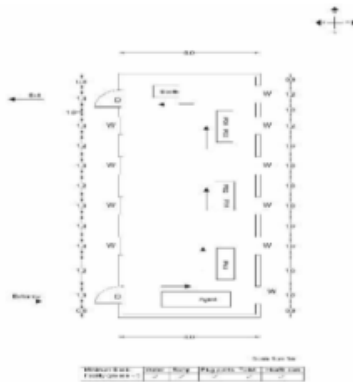

Google Map View

Polling Station Building Front View

Polling Station Front View

Cad View

Key MAP View

1 பெயர் : சுந்தரம் தந்தை பெயர் : நாகேஸ்வரன் வீட்டு எண் : 1 வயது : 70 பாலினம் : ஆண் Photo is available	IVZ1329820	2 பெயர் : தனலட்சுமி கணவர் பெயர் : சுந்தரம் வீட்டு எண் : 1 வயது : 62 பாலினம் : பெண் Photo is available	LMX2130961	3 பெயர் : டேனியல்ராஜ் தந்தை பெயர் : நெல்சன்சாமுவேல் வீட்டு எண் : 1 வயது : 51 பாலினம் : ஆண் Photo is available	IVZ0972505
4 பெயர் : அலீஸ் ஜெபராணி கணவர் பெயர் : டேனியல் ராஜ் வீட்டு எண் : 1 வயது : 42 பாலினம் : பெண் Photo is available	IVZ0754853	5 பெயர் : நெல்சி ஜெப செல்வா டே தந்தை பெயர் : டேனியல் ராஜ் நெ வீட்டு எண் : 1 வயது : 19 பாலினம் : பெண் Photo is available	IVZ2357374	6 பெயர் : கருப்பணன் தந்தை பெயர் : கருப்பணன் வீட்டு எண் : 1-1 வயது : 74 பாலினம் : ஆண் Photo is available	IVZ0244707
7 பெயர் : ஜெயலட்சுமி கணவர் பெயர் : கருப்பணன் வீட்டு எண் : 1-1 வயது : 71 பாலினம் : பெண் Photo is available	IVZ0244897	8 பெயர் : செந்தில்கோபு தந்தை பெயர் : கருப்பணன் வீட்டு எண் : 1-1- வயது : 42 பாலினம் : ஆண் Photo is available	IVZ0245787	9 பெயர் : மோகனா கணவர் பெயர் : செந்தில் கோபு வீட்டு எண் : 1-2 வயது : 36 பாலினம் : பெண் Photo is available	IVZ0843086
10 பெயர் : கொமராயாள் கணவர் பெயர் : சின்னச்சாமி வீட்டு எண் : 1E வயது : 64 பாலினம் : பெண் Photo is available	IVZ0132340	11 பெயர் : ரேணுகாதேவி கணவர் பெயர் : மாரிமுத்து வீட்டு எண் : 1E வயது : 48 பாலினம் : பெண் Photo is available	IVZ0221788	12 பெயர் : கீர்த்திவாசன் தந்தை பெயர் : சுப்ரமணியன் வீட்டு எண் : 2/3 வயது : 49 பாலினம் : ஆண் Photo is available	IDV0555979
13 பெயர் : சுகுணா கணவர் பெயர் : கீர்த்திவாசன் வீட்டு எண் : 2/3 வயது : 37 பாலினம் : பெண் Photo is available	IDV0558908	14 பெயர் : வசந்ததேவி கணவர் பெயர் : கிருஷ்ணன் வீட்டு எண் : 3 வயது : 67 பாலினம் : பெண் Photo is available	IVZ0245134	15 பெயர் : ராஜாத்தி தந்தை பெயர் : கிருஷ்ணன் வீட்டு எண் : 3 வயது : 49 பாலினம் : பெண் Photo is available	IVZ0245571
16 பெயர் : பரமேஸ்வரி தந்தை பெயர் : கிருஷ்ணன் வீட்டு எண் : 3 வயது : 43 பாலினம் : பெண் Photo is available	IVZ0244715	17 பெயர் : கலாவதி கணவர் பெயர் : சோமசுந்தரம் வீட்டு எண் : 4 வயது : 62 பாலினம் : பெண் Photo is available	IVZ1329853	18 பெயர் : கவிதா கணவர் பெயர் : ஆனந்தன் வீட்டு எண் : 4-5 வயது : 44 பாலினம் : பெண் Photo is available	LMX2130904
19 பெயர் : மனோஜ் தந்தை பெயர் : சின்னச்சாமி வீட்டு எண் : 4-5 வயது : 30 பாலினம் : ஆண் Photo is available	IVZ0684704	20 பெயர் : பாலாம்பாள் கணவர் பெயர் : குப்பசாமி வீட்டு எண் : 5 வயது : 72 பாலினம் : பெண் Photo is available	IVZ0132357	21 பெயர் : மனோன்மணி தந்தை பெயர் : மனோகரன் வீட்டு எண் : 5/1 வயது : 47 பாலினம் : பெண் Photo is available	IVZ2167138
22 பெயர் : ரம்யா செ பா தாயின் பெயர் : மனோன்மணி வீட்டு எண் : 5/1 வயது : 20 பாலினம் : பெண் Photo is available	IVZ2276897	23 பெயர் : அனுவித்யா தந்தை பெயர் : மாரிமுத்து வீட்டு எண் : 6/7 வயது : 26 பாலினம் : பெண் Photo is available	IVZ1124585	24 பெயர் : தங்கவேல் தந்தை பெயர் : ரங்கசாமி வீட்டு எண் : 7 வயது : 64 பாலினம் : ஆண் Photo is available	LMX3100047
25 பெயர் : விஜயலட்சுமி கணவர் பெயர் : தங்கவேல் வீட்டு எண் : 7 வயது : 55 பாலினம் : பெண் Photo is available	IVZ1329861	S 26 பெயர் : ஜெகதாம்பாள் தந்தை பெயர் : தங்கவேல் வீட்டு எண் : 7 வயது : 25 பாலினம் : பெண் Photo is available	IVZ2122729	27 பெயர் : சாந்தாமணி கணவர் பெயர் : செங்கோடகவுண்டர் வீட்டு எண் : 8 வயது : 62 பாலினம் : பெண் Photo is available	IVZ0684688
28 பெயர் : முரளிமோகன் தந்தை பெயர் : வெங்கடாசலம் வீட்டு எண் : 8 வயது : 41 பாலினம் : ஆண் Photo is available	IVZ0417089	29 பெயர் : சாதிக் தந்தை பெயர் : தலதகீர்சாயு வீட்டு எண் : 8-9 வயது : 52 பாலினம் : ஆண் Photo is available	IVZ0787390	30 பெயர் : முஹம்மது சுமேர் தந்தை பெயர் : சாதிக் வீட்டு எண் : 8-9 வயது : 26 பாலினம் : ஆண் Photo is available	IVZ1062470