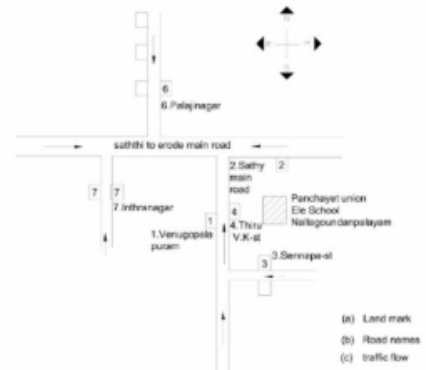

Google Map View

Polling Station Building Front View

Polling Station Front View

Cad View

Key MAP View

1 பெயர் : சுந்தரம் தந்தை பெயர் : நாகேஸ்வரன் வீட்டு எண் : 1 வயது : 70 பாலினம் : ஆண் Photo is available	IVZ1329820	2 பெயர் : தனலட்சுமி கணவர் பெயர் : சுந்தரம் வீட்டு எண் : 1 வயது : 62 பாலினம் : பெண் Photo is available	LMX2130961	3 பெயர் : டேனியல்ராஜ் தந்தை பெயர் : நெல்சன்சாமுவேல் வீட்டு எண் : 1 வயது : 51 பாலினம் : ஆண் Photo is available	IVZ0972505
4 பெயர் : அலீஸ் ஜெபராணி கணவர் பெயர் : டேனியல் ராஜ் வீட்டு எண் : 1 வயது : 42 பாலினம் : பெண் Photo is available	IVZ0754853	5 பெயர் : நெல்சி ஜெப செல்வா டே தந்தை பெயர் : டேனியல் ராஜ் நெ வீட்டு எண் : 1 வயது : 19 பாலினம் : பெண் Photo is available	IVZ2357374	6 பெயர் : கருப்பணன் தந்தை பெயர் : கருப்பணன் வீட்டு எண் : 1-1 வயது : 74 பாலினம் : ஆண் Photo is available	IVZ0244707
7 பெயர் : ஜெயலட்சுமி கணவர் பெயர் : கருப்பணன் வீட்டு எண் : 1-1 வயது : 71 பாலினம் : பெண் Photo is available	IVZ0244897	8 பெயர் : செந்தில்கோபு தந்தை பெயர் : கருப்பணன் வீட்டு எண் : 1-1- வயது : 42 பாலினம் : ஆண் Photo is available	IVZ0245787	9 பெயர் : மோகனா கணவர் பெயர் : செந்தில் கோபு வீட்டு எண் : 1-2 வயது : 36 பாலினம் : பெண் Photo is available	IVZ0843086
10 பெயர் : கொமராயாள் கணவர் பெயர் : சின்னச்சாமி வீட்டு எண் : 1E வயது : 64 பாலினம் : பெண் Photo is available	IVZ0132340	11 பெயர் : ரேணுகாதேவி கணவர் பெயர் : மாரிமுத்து வீட்டு எண் : 1E வயது : 48 பாலினம் : பெண் Photo is available	IVZ0221788	12 பெயர் : கீர்த்திவாசன் தந்தை பெயர் : சுப்ரமணியன் வீட்டு எண் : 2/3 வயது : 49 பாலினம் : ஆண் Photo is available	IDV0555979
13 பெயர் : சுகுணா கணவர் பெயர் : கீர்த்திவாசன் வீட்டு எண் : 2/3 வயது : 37 பாலினம் : பெண் Photo is available	IDV0558908	14 பெயர் : வசந்ததேவி கணவர் பெயர் : கிருஷ்ணன் வீட்டு எண் : 3 வயது : 67 பாலினம் : பெண் Photo is available	IVZ0245134	15 பெயர் : ராஜாத்தி தந்தை பெயர் : கிருஷ்ணன் வீட்டு எண் : 3 வயது : 49 பாலினம் : பெண் Photo is available	IVZ0245571
16 பெயர் : பரமேஸ்வரி தந்தை பெயர் : கிருஷ்ணன் வீட்டு எண் : 3 வயது : 43 பாலினம் : பெண் Photo is available	IVZ0244715	17 பெயர் : கலாவதி கணவர் பெயர் : சோமசுந்தரம் வீட்டு எண் : 4 வயது : 62 பாலினம் : பெண் Photo is available	IVZ1329853	18 பெயர் : கவிதா கணவர் பெயர் : ஆனந்தன் வீட்டு எண் : 4-5 வயது : 44 பாலினம் : பெண் Photo is available	LMX2130904
19 பெயர் : மனோஜ் தந்தை பெயர் : சின்னச்சாமி வீட்டு எண் : 4-5 வயது : 30 பாலினம் : ஆண் Photo is available	IVZ0684704	20 பெயர் : பாலாம்பாள் கணவர் பெயர் : குப்பசாமி வீட்டு எண் : 5 வயது : 72 பாலினம் : பெண் Photo is available	IVZ0132357	21 பெயர் : மனோன்மணி தந்தை பெயர் : மனோகரன் வீட்டு எண் : 5/1 வயது : 47 பாலினம் : பெண் Photo is available	IVZ2167138
22 பெயர் : ரம்யா செ பா தாயின் பெயர் : மனோன்மணி வீட்டு எண் : 5/1 வயது : 20 பாலினம் : பெண் Photo is available	IVZ2276897	23 பெயர் : அனுவித்யா தந்தை பெயர் : மாரிமுத்து வீட்டு எண் : 6/7 வயது : 26 பாலினம் : பெண் Photo is available	IVZ1124585	24 பெயர் : தங்கவேல் தந்தை பெயர் : ரங்கசாமி வீட்டு எண் : 7 வயது : 64 பாலினம் : ஆண் Photo is available	LMX3100047
25 பெயர் : விஜயலட்சுமி கணவர் பெயர் : தங்கவேல் வீட்டு எண் : 7 வயது : 55 பாலினம் : பெண் Photo is available	IVZ1329861	S 26 பெயர் : ஜெகதாம்பாள் தந்தை பெயர் : தங்கவேல் வீட்டு எண் : 7 வயது : 25 பாலினம் : பெண் Photo is available	IVZ2122729	27 பெயர் : சாந்தாமணி கணவர் பெயர் : செங்கோடகவுண்டர் வீட்டு எண் : 8 வயது : 62 பாலினம் : பெண் Photo is available	IVZ0684688
28 பெயர் : முரளிமோகன் தந்தை பெயர் : வெங்கடாசலம் வீட்டு எண் : 8 வயது : 41 பாலினம் : ஆண் Photo is available	IVZ0417089	29 பெயர் : சாதிக் தந்தை பெயர் : தலதகீர்சாயு வீட்டு எண் : 8-9 வயது : 52 பாலினம் : ஆண் Photo is available	IVZ0787390	30 பெயர் : முஹம்மது சுமேர் தந்தை பெயர் : சாதிக் வீட்டு எண் : 8-9 வயது : 26 பாலினம் : ஆண் Photo is available	IVZ1062470