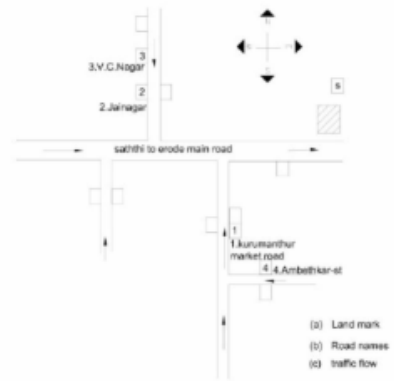

Google Map View

Polling Station Building Front View

Polling Station Front View

Cad View

Key MAP View

1 பெயர் : ராமாச்சலம் தந்தை பெயர் : வெங்கட்ராம நாயுடு வீட்டு எண் : 1 வயது : 86 பாலினம் : ஆண் Photo is available	IVZ1331396	# 2 பெயர் : மயிலாள் பொன்னுசாமி கணவர் பெயர் : பொன்னுசாமி வீட்டு எண் : 1 வயது : 60 பாலினம் : பெண் Photo is available	LMX3306545	3 பெயர் : வரலட்சுமி கணவர் பெயர் : பன்னீர்செல்வம் வீட்டு எண் : 1 வயது : 52 பாலினம் : பெண் Photo is available	IVZ0244749
4 பெயர் : பொன்னுசாமி தந்தை பெயர் : ராமாச்சலம் வீட்டு எண் : 1 வயது : 50 பாலினம் : ஆண் Photo is available	IVZ1331412	5 பெயர் : துளசிமணி கணவர் பெயர் : பொன்னுசாமி வீட்டு எண் : 1 வயது : 42 பாலினம் : பெண் Photo is available	LMX2130524	6 பெயர் : சிவக்குமார் தந்தை பெயர் : பழனிச்சாமி வீட்டு எண் : 1 வயது : 39 பாலினம் : ஆண் Photo is available	LMX3306537
7 பெயர் : தீபா தந்தை பெயர் : சிதம்பரம் வீட்டு எண் : 1 வயது : 34 பாலினம் : பெண் Photo is available	IVZ0132381	8 பெயர் : நாராயணி தந்தை பெயர் : பன்னீர்செல்வம் வீட்டு எண் : 1 வயது : 30 பாலினம் : பெண் Photo is available	IVZ0684944	9 பெயர் : செளந்தரிய லட்சுமி தந்தை பெயர் : பன்னீர் செல்வம் வீட்டு எண் : 1 வயது : 28 பாலினம் : பெண் Photo is available	IVZ0942474
10 பெயர் : பர்வீந்தாஜ் கணவர் பெயர் : ஷேக்இஸ்மாயில் வீட்டு எண் : 1-1 வயது : 51 பாலினம் : பெண் Photo is available	IVZ1331446	11 பெயர் : ஸ்ரீ வித்யா தாயின் பெயர் : தீபா வீட்டு எண் : 1/1 வயது : 22 பாலினம் : பெண் Photo is available	IVZ2194579	12 பெயர் : அபிந்தனா த தந்தை பெயர் : தங்கவேல் வீட்டு எண் : 1/1 வயது : 20 பாலினம் : பெண் Photo is available	IVZ2288082
13 பெயர் : குணசேகரன் தந்தை பெயர் : நஞ்சப்பன் வீட்டு எண் : 1-2 வயது : 59 பாலினம் : ஆண் Photo is available	IVZ0417162	14 பெயர் : சத்தியவாணி கணவர் பெயர் : குணசேகரன் வீட்டு எண் : 1-2 வயது : 55 பாலினம் : பெண் Photo is available	IVZ0417154	15 பெயர் : ஷகிலாபானு கணவர் பெயர் : சாதிக்கபாட்சா வீட்டு எண் : 1-2 வயது : 53 பாலினம் : பெண் Photo is available	LMX2130151
16 பெயர் : சாமிநாதன் தந்தை பெயர் : குணசேகரன் வீட்டு எண் : 1-2 வயது : 33 பாலினம் : ஆண் Photo is available	IVZ0417170	17 பெயர் : கேசவநாதன் தந்தை பெயர் : குணசேகரன் வீட்டு எண் : 1-2 வயது : 30 பாலினம் : ஆண் Photo is available	IVZ0787580	18 பெயர் : முபாரக்அலி தந்தை பெயர் : அப்துல்வஹாப் வீட்டு எண் : 1-4 வயது : 54 பாலினம் : ஆண் Photo is available	LMX2129799
19 பெயர் : ஷகிலாபானு கணவர் பெயர் : முபாரக்அலி வீட்டு எண் : 1-4 வயது : 46 பாலினம் : பெண் Photo is available	LMX2129781	20 பெயர் : ஹபிபுன்னிசா கணவர் பெயர் : ரகீம்அலி வீட்டு எண் : 1-6 வயது : 56 பாலினம் : பெண் Photo is available	LMX2130094	21 பெயர் : பூரணி தந்தை பெயர் : ராஜேந்திரன் வீட்டு எண் : 1-23A வயது : 29 பாலினம் : பெண் Photo is available	IVZ0787549
22 பெயர் : கிருஷ்ணகுமார் தந்தை பெயர் : வெங்கடாசலம் வீட்டு எண் : 1-26 வயது : 31 பாலினம் : ஆண் Photo is available	IVZ0684928	23 பெயர் : பன்னீர்செல்வம் தந்தை பெயர் : நாகராஜ் வீட்டு எண் : 1E வயது : 53 பாலினம் : ஆண் Photo is available	IVZ0245613	24 பெயர் : சிவசுப்பிரமணி தந்தை பெயர் : நடேசன் வீட்டு எண் : 1E வயது : 52 பாலினம் : ஆண் Photo is available	IVZ0012468
25 பெயர் : நிரமலாதேவி கணவர் பெயர் : சிவசுப்பிரமணி வீட்டு எண் : 1E வயது : 42 பாலினம் : பெண் Photo is available	IVZ0245191	26 பெயர் : முகமதுஆசீக் அலி தந்தை பெயர் : முபாரக் அலி வீட்டு எண் : 1E வயது : 39 பாலினம் : ஆண் Photo is available	IVZ0132134	27 பெயர் : தஸ்நீம் பானு கணவர் பெயர் : முகமது அப்பாஸ் வீட்டு எண் : 1E வயது : 36 பாலினம் : பெண் Photo is available	IVZ0684894
28 பெயர் : இப்ராகிம் தந்தை பெயர் : அமான்உல்லா வீட்டு எண் : 1e வயது : 35 பாலினம் : ஆண் Photo is available	IVZ0843375	29 பெயர் : தமிழ்மணி தந்தை பெயர் : வேங்கையன் வீட்டு எண் : 1இ வயது : 32 பாலினம் : ஆண் Photo is available	IVZ1128297	30 பெயர் : சதீஷ்குமார் தந்தை பெயர் : ராமசாமி வீட்டு எண் : 1E வயது : 31 பாலினம் : ஆண் Photo is available	IVZ0685008