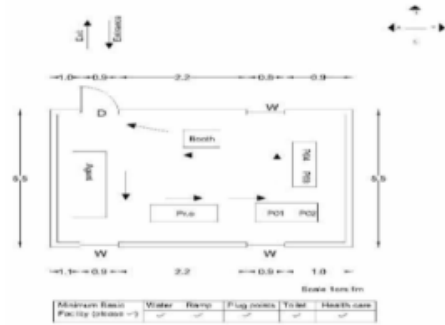

Google Map View

Polling Station Building Front View

Polling Station Front View

Cad View

Key MAP View

1 பெயர் : ராமாச்சலம் தந்தை பெயர் : வெங்கட்ராம நாயுடு வீட்டு எண் : 1 வயது : 86 பாலினம் : ஆண் Photo is available	IVZ1331396	# 2 பெயர் : மயிலாள் பொன்னுசாமி கணவர் பெயர் : பொன்னுசாமி வீட்டு எண் : 1 வயது : 60 பாலினம் : பெண் Photo is available	LMX3306545	3 பெயர் : வரலட்சுமி கணவர் பெயர் : பன்னீர்செல்வம் வீட்டு எண் : 1 வயது : 52 பாலினம் : பெண் Photo is available	IVZ0244749
4 பெயர் : பொன்னுசாமி தந்தை பெயர் : ராமாச்சலம் வீட்டு எண் : 1 வயது : 50 பாலினம் : ஆண் Photo is available	IVZ1331412	5 பெயர் : துளசிமணி கணவர் பெயர் : பொன்னுசாமி வீட்டு எண் : 1 வயது : 42 பாலினம் : பெண் Photo is available	LMX2130524	6 பெயர் : சிவக்குமார் தந்தை பெயர் : பழனிச்சாமி வீட்டு எண் : 1 வயது : 39 பாலினம் : ஆண் Photo is available	LMX3306537
7 பெயர் : தீபா தந்தை பெயர் : சிதம்பரம் வீட்டு எண் : 1 வயது : 34 பாலினம் : பெண் Photo is available	IVZ0132381	8 பெயர் : நாராயணி தந்தை பெயர் : பன்னீர்செல்வம் வீட்டு எண் : 1 வயது : 30 பாலினம் : பெண் Photo is available	IVZ0684944	9 பெயர் : செளந்தரிய லட்சுமி தந்தை பெயர் : பன்னீர் செல்வம் வீட்டு எண் : 1 வயது : 28 பாலினம் : பெண் Photo is available	IVZ0942474
10 பெயர் : பர்வீந்தாஜ் கணவர் பெயர் : ஷேக்இஸ்மாயில் வீட்டு எண் : 1-1 வயது : 51 பாலினம் : பெண் Photo is available	IVZ1331446	11 பெயர் : ஸ்ரீ வித்யா தாயின் பெயர் : தீபா வீட்டு எண் : 1/1 வயது : 22 பாலினம் : பெண் Photo is available	IVZ2194579	12 பெயர் : அபிந்தனா த தந்தை பெயர் : தங்கவேல் வீட்டு எண் : 1/1 வயது : 20 பாலினம் : பெண் Photo is available	IVZ2288082
13 பெயர் : குணசேகரன் தந்தை பெயர் : நஞ்சப்பன் வீட்டு எண் : 1-2 வயது : 59 பாலினம் : ஆண் Photo is available	IVZ0417162	14 பெயர் : சத்தியவாணி கணவர் பெயர் : குணசேகரன் வீட்டு எண் : 1-2 வயது : 55 பாலினம் : பெண் Photo is available	IVZ0417154	15 பெயர் : ஷகிலாபானு கணவர் பெயர் : சாதிக்கபாட்சா வீட்டு எண் : 1-2 வயது : 53 பாலினம் : பெண் Photo is available	LMX2130151
16 பெயர் : சாமிநாதன் தந்தை பெயர் : குணசேகரன் வீட்டு எண் : 1-2 வயது : 33 பாலினம் : ஆண் Photo is available	IVZ0417170	17 பெயர் : கேசவநாதன் தந்தை பெயர் : குணசேகரன் வீட்டு எண் : 1-2 வயது : 30 பாலினம் : ஆண் Photo is available	IVZ0787580	18 பெயர் : முபாரக்அலி தந்தை பெயர் : அப்துல்வஹாப் வீட்டு எண் : 1-4 வயது : 54 பாலினம் : ஆண் Photo is available	LMX2129799
19 பெயர் : ஷகிலாபானு கணவர் பெயர் : முபாரக்அலி வீட்டு எண் : 1-4 வயது : 46 பாலினம் : பெண் Photo is available	LMX2129781	20 பெயர் : ஹபிபுன்னிசா கணவர் பெயர் : ரகீம்அலி வீட்டு எண் : 1-6 வயது : 56 பாலினம் : பெண் Photo is available	LMX2130094	21 பெயர் : பூரணி தந்தை பெயர் : ராஜேந்திரன் வீட்டு எண் : 1-23A வயது : 29 பாலினம் : பெண் Photo is available	IVZ0787549
22 பெயர் : கிருஷ்ணகுமார் தந்தை பெயர் : வெங்கடாசலம் வீட்டு எண் : 1-26 வயது : 31 பாலினம் : ஆண் Photo is available	IVZ0684928	23 பெயர் : பன்னீர்செல்வம் தந்தை பெயர் : நாகராஜ் வீட்டு எண் : 1E வயது : 53 பாலினம் : ஆண் Photo is available	IVZ0245613	24 பெயர் : சிவசுப்பிரமணி தந்தை பெயர் : நடேசன் வீட்டு எண் : 1E வயது : 52 பாலினம் : ஆண் Photo is available	IVZ0012468
25 பெயர் : நிரமலாதேவி கணவர் பெயர் : சிவசுப்பிரமணி வீட்டு எண் : 1E வயது : 42 பாலினம் : பெண் Photo is available	IVZ0245191	26 பெயர் : முகமதுஆசீக் அலி தந்தை பெயர் : முபாரக் அலி வீட்டு எண் : 1E வயது : 39 பாலினம் : ஆண் Photo is available	IVZ0132134	27 பெயர் : தஸ்நீம் பானு கணவர் பெயர் : முகமது அப்பாஸ் வீட்டு எண் : 1E வயது : 36 பாலினம் : பெண் Photo is available	IVZ0684894
28 பெயர் : இப்ராகிம் தந்தை பெயர் : அமான்உல்லா வீட்டு எண் : 1e வயது : 35 பாலினம் : ஆண் Photo is available	IVZ0843375	29 பெயர் : தமிழ்மணி தந்தை பெயர் : வேங்கையன் வீட்டு எண் : 1இ வயது : 32 பாலினம் : ஆண் Photo is available	IVZ1128297	30 பெயர் : சதீஷ்குமார் தந்தை பெயர் : ராமசாமி வீட்டு எண் : 1E வயது : 31 பாலினம் : ஆண் Photo is available	IVZ0685008