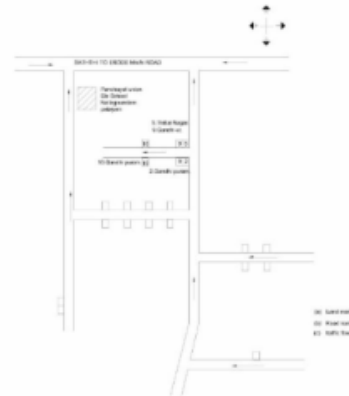

Google Map View

Polling Station Building Front View

Polling Station Front View

Cad View

Key MAP View

1 பெயர் : ராமாயாள் கணவர் பெயர்: ராமசாமி வீட்டு எண் : 1 வயது : 59 பாலினம் : பெண் Photo is available	IVZ1341619	2 பெயர் : சுகுமார் தந்தை பெயர்: ராமசாமி வீட்டு எண் : 1 வயது : 42 பாலினம் : ஆண் Photo is available	LMX2146876	3 பெயர் : குணசேகரன் இதரர் பெயர்: குணசேகரன் வீட்டு எண் : 1 வயது : 40 பாலினம் : ஆண் Photo is available	IVZ0135129
4 பெயர் : ராஜன் தந்தை பெயர்: பழனிச்சாமி வீட்டு எண் : 1-28 வயது : 52 பாலினம் : ஆண் Photo is available	IVZ0382887	5 பெயர் : லோகநாயகி கணவர் பெயர்: ராஜன் வீட்டு எண் : 1-28 வயது : 48 பாலினம் : பெண் Photo is available	IVZ0382895	6 பெயர் : கௌசல்யா தந்தை பெயர்: ராஜன் வீட்டு எண் : 1-28 வயது : 28 பாலினம் : பெண் Photo is available	IVZ0891408
7 பெயர் : கோபிகா தந்தை பெயர்: ராஜன் வீட்டு எண் : 1/28 வயது : 22 பாலினம் : பெண் Photo is available	IVZ2194793	8 பெயர் : ஜீவானந்தன் தந்தை பெயர்: கதிர்வேல் வீட்டு எண் : 1ஏ வயது : 27 பாலினம் : ஆண் Photo is available	IVZ1062389	9 பெயர் : இம்ரானா பேபி தந்தை பெயர்: முகமது சுல்தான் வீட்டு எண் : 1ஏ வயது : 25 பாலினம் : பெண் Photo is available	IVZ1995224
10 பெயர் : சாவித்திரி கணவர் பெயர்: பாலமுருகன் வீட்டு எண் : 1E வயது : 59 பாலினம் : பெண் Photo is available	IVZ0788539	11 பெயர் : தேவி கணவர் பெயர்: முனுசாமி வீட்டு எண் : 1E வயது : 56 பாலினம் : பெண் Photo is available	LMX2145167	12 பெயர் : நாகராஜன் தந்தை பெயர்: முத்துசாமி வீட்டு எண் : 1E வயது : 43 பாலினம் : ஆண் Photo is available	IVZ0686295
13 பெயர் : கௌரிசங்கர் தந்தை பெயர்: பாலமுருகன் வீட்டு எண் : 1E வயது : 35 பாலினம் : ஆண் Photo is available	IVZ0788547	14 பெயர் : முத்துக்குமார் தந்தை பெயர்: மாரியப்பன் வீட்டு எண் : 1e வயது : 33 பாலினம் : ஆண் Photo is available	IVZ0320754	15 பெயர் : கலைவாணி தந்தை பெயர்: பாலமுருகன் வீட்டு எண் : 1E வயது : 29 பாலினம் : ஆண் Photo is available	IVZ0788554
16 பெயர் : அமிர்தமணி கணவர் பெயர்: ராமசாமி வீட்டு எண் : 2 வயது : 68 பாலினம் : பெண் Photo is available	IVZ1341643	17 பெயர் : செல்வி கணவர் பெயர்: குப்புச்சாமி வீட்டு எண் : 2 வயது : 40 பாலினம் : பெண் Photo is available	IVZ0013979	18 பெயர் : தங்கவேல் தந்தை பெயர்: பழனிச்சாமி வீட்டு எண் : 2-1 வயது : 55 பாலினம் : ஆண் Photo is available	LMX1321462
19 பெயர் : ஜெயசுதா கணவர் பெயர்: தங்கவேல் வீட்டு எண் : 2-1 வயது : 49 பாலினம் : பெண் Photo is available	LMX1302488	20 பெயர் : சஞ்சய் தங்கவேல் தந்தை பெயர்: தங்கவேல் வீட்டு எண் : 2/1 வயது : 19 பாலினம் : ஆண் Photo is available	IVZ2371896	21 பெயர் : நடராஜ் தந்தை பெயர்: முத்துக் கவுண்டர் வீட்டு எண் : 2-2 வயது : 76 பாலினம் : ஆண் Photo is available	IVZ1341668
22 பெயர் : பழனியம்மாள் கணவர் பெயர்: நடராஜ் வீட்டு எண் : 2-2 வயது : 46 பாலினம் : பெண் Photo is available	LMX2146413	23 பெயர் : சங்கமேஸ்வரி கணவர் பெயர்: கோபாலன் வீட்டு எண் : 2-23 வயது : 40 பாலினம் : பெண் Photo is available	IVZ0247262	24 பெயர் : சாந்தாமணி கணவர் பெயர்: கந்தசாமி வீட்டு எண் : 3 வயது : 69 பாலினம் : பெண் Photo is available	IVZ1341684
25 பெயர் : நுக்மணி கணவர் பெயர்: அருணாசலம் வீட்டு எண் : 3 வயது : 52 பாலினம் : பெண் Photo is available	IVZ1128859	26 பெயர் : ஆனந்தகுமார் தந்தை பெயர்: கந்தசாமி வீட்டு எண் : 3 வயது : 51 பாலினம் : ஆண் Photo is available	IVZ1341692	27 பெயர் : பாப்பாத்தி கணவர் பெயர்: செல்லப்பன் வீட்டு எண் : 4 வயது : 78 பாலினம் : பெண் Photo is available	IVZ0844340
28 பெயர் : செந்தில்நாதன் தந்தை பெயர்: சின்னசாமி வீட்டு எண் : 4 வயது : 41 பாலினம் : ஆண் Photo is available	IVZ0778811	29 பெயர் : கௌதம்ராஜ் பெ வா தந்தை பெயர்: பெரியசாமி வீட்டு எண் : 4 வயது : 19 பாலினம் : ஆண் Photo is available	IVZ2358422	30 பெயர் : சுப்பாயாள் கணவர் பெயர்: காளியண்ணன் வீட்டு எண் : 5 வயது : 73 பாலினம் : பெண் Photo is available	IVZ1341718