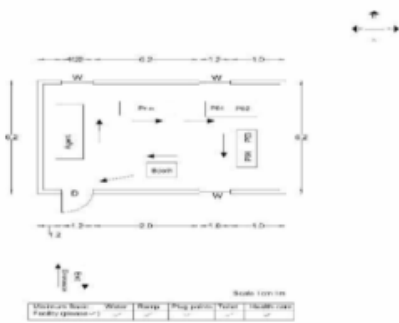

Google Map View

Polling Station Building Front View

Polling Station Front View

Cad View

Key MAP View

1 பெயர் : ராமாயாள் கணவர் பெயர்: ராமசாமி வீட்டு எண் : 1 வயது : 59 பாலினம் : பெண் Photo is available	IVZ1341619	2 பெயர் : சுகுமார் தந்தை பெயர்: ராமசாமி வீட்டு எண் : 1 வயது : 42 பாலினம் : ஆண் Photo is available	LMX2146876	3 பெயர் : குணசேகரன் இதரர் பெயர்: குணசேகரன் வீட்டு எண் : 1 வயது : 40 பாலினம் : ஆண் Photo is available	IVZ0135129
4 பெயர் : ராஜன் தந்தை பெயர்: பழனிச்சாமி வீட்டு எண் : 1-28 வயது : 52 பாலினம் : ஆண் Photo is available	IVZ0382887	5 பெயர் : லோகநாயகி கணவர் பெயர்: ராஜன் வீட்டு எண் : 1-28 வயது : 48 பாலினம் : பெண் Photo is available	IVZ0382895	6 பெயர் : கௌசல்யா தந்தை பெயர்: ராஜன் வீட்டு எண் : 1-28 வயது : 28 பாலினம் : பெண் Photo is available	IVZ0891408
7 பெயர் : கோபிகா தந்தை பெயர்: ராஜன் வீட்டு எண் : 1/28 வயது : 22 பாலினம் : பெண் Photo is available	IVZ2194793	8 பெயர் : ஜீவானந்தன் தந்தை பெயர்: கதிர்வேல் வீட்டு எண் : 1ஏ வயது : 27 பாலினம் : ஆண் Photo is available	IVZ1062389	9 பெயர் : இம்ரானா பேபி தந்தை பெயர்: முகமது சுல்தான் வீட்டு எண் : 1ஏ வயது : 25 பாலினம் : பெண் Photo is available	IVZ1995224
10 பெயர் : சாவித்திரி கணவர் பெயர்: பாலமுருகன் வீட்டு எண் : 1E வயது : 59 பாலினம் : பெண் Photo is available	IVZ0788539	11 பெயர் : தேவி கணவர் பெயர்: முனுசாமி வீட்டு எண் : 1E வயது : 56 பாலினம் : பெண் Photo is available	LMX2145167	12 பெயர் : நாகராஜன் தந்தை பெயர்: முத்துசாமி வீட்டு எண் : 1E வயது : 43 பாலினம் : ஆண் Photo is available	IVZ0686295
13 பெயர் : கௌரிசங்கர் தந்தை பெயர்: பாலமுருகன் வீட்டு எண் : 1E வயது : 35 பாலினம் : ஆண் Photo is available	IVZ0788547	14 பெயர் : முத்துக்குமார் தந்தை பெயர்: மாரியப்பன் வீட்டு எண் : 1e வயது : 33 பாலினம் : ஆண் Photo is available	IVZ0320754	15 பெயர் : கலைவாணி தந்தை பெயர்: பாலமுருகன் வீட்டு எண் : 1E வயது : 29 பாலினம் : ஆண் Photo is available	IVZ0788554
16 பெயர் : அமிர்தமணி கணவர் பெயர்: ராமசாமி வீட்டு எண் : 2 வயது : 68 பாலினம் : பெண் Photo is available	IVZ1341643	17 பெயர் : செல்வி கணவர் பெயர்: குப்புச்சாமி வீட்டு எண் : 2 வயது : 40 பாலினம் : பெண் Photo is available	IVZ0013979	18 பெயர் : தங்கவேல் தந்தை பெயர்: பழனிச்சாமி வீட்டு எண் : 2-1 வயது : 55 பாலினம் : ஆண் Photo is available	LMX1321462
19 பெயர் : ஜெயசுதா கணவர் பெயர்: தங்கவேல் வீட்டு எண் : 2-1 வயது : 49 பாலினம் : பெண் Photo is available	LMX1302488	20 பெயர் : சஞ்சய் தங்கவேல் தந்தை பெயர்: தங்கவேல் வீட்டு எண் : 2/1 வயது : 19 பாலினம் : ஆண் Photo is available	IVZ2371896	21 பெயர் : நடராஜ் தந்தை பெயர்: முத்துக் கவுண்டர் வீட்டு எண் : 2-2 வயது : 76 பாலினம் : ஆண் Photo is available	IVZ1341668
22 பெயர் : பழனியம்மாள் கணவர் பெயர்: நடராஜ் வீட்டு எண் : 2-2 வயது : 46 பாலினம் : பெண் Photo is available	LMX2146413	23 பெயர் : சங்கமேஸ்வரி கணவர் பெயர்: கோபாலன் வீட்டு எண் : 2-23 வயது : 40 பாலினம் : பெண் Photo is available	IVZ0247262	24 பெயர் : சாந்தாமணி கணவர் பெயர்: கந்தசாமி வீட்டு எண் : 3 வயது : 69 பாலினம் : பெண் Photo is available	IVZ1341684
25 பெயர் : நுக்மணி கணவர் பெயர்: அருணாசலம் வீட்டு எண் : 3 வயது : 52 பாலினம் : பெண் Photo is available	IVZ1128859	26 பெயர் : ஆனந்தகுமார் தந்தை பெயர்: கந்தசாமி வீட்டு எண் : 3 வயது : 51 பாலினம் : ஆண் Photo is available	IVZ1341692	27 பெயர் : பாப்பாத்தி கணவர் பெயர்: செல்லப்பன் வீட்டு எண் : 4 வயது : 78 பாலினம் : பெண் Photo is available	IVZ0844340
28 பெயர் : செந்தில்நாதன் தந்தை பெயர்: சின்னசாமி வீட்டு எண் : 4 வயது : 41 பாலினம் : ஆண் Photo is available	IVZ0778811	29 பெயர் : கௌதம்ராஜ் பெ வா தந்தை பெயர்: பெரியசாமி வீட்டு எண் : 4 வயது : 19 பாலினம் : ஆண் Photo is available	IVZ2358422	30 பெயர் : சுப்பாயாள் கணவர் பெயர்: காளியண்ணன் வீட்டு எண் : 5 வயது : 73 பாலினம் : பெண் Photo is available	IVZ1341718