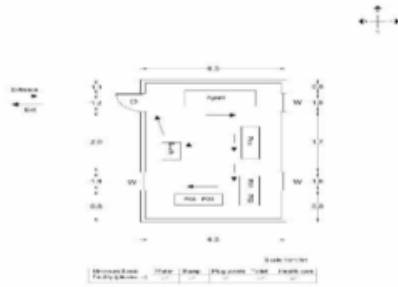

வாக்காளர் பதிவு அலுவலரின்
கையொப்பம்

Nazri Naksha

Google Map View

Polling Station Building Front View

Polling Station Front View

Cad View

Key MAP View

சட்டமன்றத் தொகுதியின் எண் மற்றும் பெயர் : 106-கோபிசெட்டிபாளையம் (ந) வார்டு-9, திருவேங்கடம் வீதி பிரிவு எண் மற்றும் பெயர் 1-கோபிசெட்டிபாளையம் (ந) வார்டு-9, திருவேங்கடம் வீதி