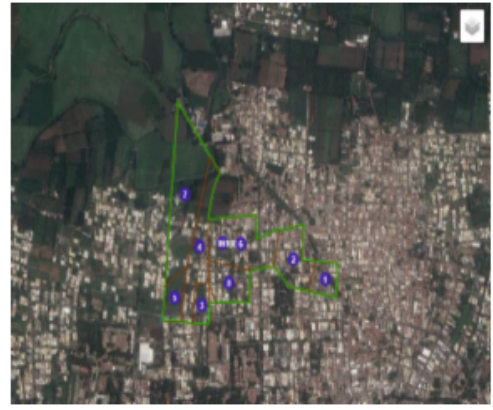

வாக்காளர் பதிவு அலுவலரின்
கையொப்பம்

Nazri Naksha

Google Map View

Polling Station Building Front View

Polling Station Front View

Cad View

Key MAP View

சட்டமன்றத் தொகுதியின் எண் மற்றும் பெயர் : 106-கோபிசெட்டிபாளையம் (ந) வார்டு-9, திருவேங்கடம் வீதி பிரிவு எண் மற்றும் பெயர் 1-கோபிசெட்டிபாளையம் (ந) வார்டு-9, திருவேங்கடம் வீதி