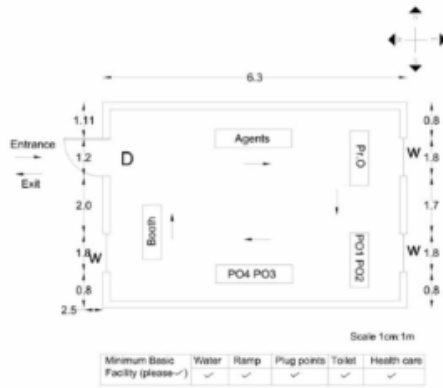

வாக்காளர் பதிவு அலுவலரின்
கையொப்பம்

Nazri Naksha

Google Map View

Polling Station Building Front View

Polling Station Front View

Cad View

Key MAP View

சட்டமன்றத் தொகுதியின் எண் மற்றும் பெயர் : 106-கோபிசெட்டிபாளையம்
பிரிவு எண் மற்றும் பெயர் : 1-கோபிசெட்டிபாளையம் (ந) வார்டு-1, மங்கம்மா வீதி