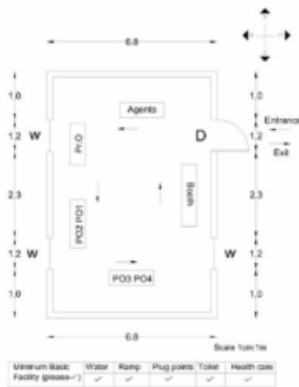

Google Map View

Polling Station Building Front View

Polling Station Front View

Cad View

Key MAP View

1 பெயர் : சரஸ்வதி கணவர் பெயர் : சீனிவாசன் வீட்டு எண் : 1 வயது : 66 பாலினம் : பெண்	LMX3325289 Photo is available	2 பெயர் : தஸ்தஹீர் தந்தை பெயர் : ஷாஜஹான் வீட்டு எண் : 1 வயது : 47 பாலினம் : ஆண்	IVZ0140269 Photo is available	3 பெயர் : மா பூங்கொடி தந்தை பெயர் : மாரப்பன் வீட்டு எண் : 1 வயது : 45 பாலினம் : பெண்	KLS2565406 Photo is available
4 பெயர் : பர்வின்பானு கணவர் பெயர் : தஸ்தஹீர் வீட்டு எண் : 1 வயது : 41 பாலினம் : பெண்	IVZ0140277 Photo is available	5 பெயர் : யுவராணி தந்தை பெயர் : செல்வராஜ் வீட்டு எண் : 1 வயது : 34 பாலினம் : பெண்	IVZ0472514 Photo is available	6 பெயர் : முகமது ஆசிக் தந்தை பெயர் : சாதிக் பாட்சா வீட்டு எண் : 1 வயது : 23 பாலினம் : ஆண்	IVZ2148195 Photo is available
7 பெயர் : ஆஷிபாபானு தந்தை பெயர் : முகமதுஹசன் வீட்டு எண் : 1/26 வயது : 24 பாலினம் : பெண்	IVZ2079242 Photo is available	8 பெயர் : அப்தாகீர் தந்தை பெயர் : அப்துல் பாசா வீட்டு எண் : 1E வயது : 49 பாலினம் : ஆண்	IVZ0606152 Photo is available	9 பெயர் : விஜயலட்சுமி கணவர் பெயர் : காளிதாஸ் வீட்டு எண் : 1E வயது : 44 பாலினம் : பெண்	IVZ0789677 Photo is available
10 பெயர் : கீதாலட்சுமி கணவர் பெயர் : பொன்னம்பலம் வீட்டு எண் : 2 வயது : 54 பாலினம் : பெண்	IVZ0138560 Photo is available	11 பெயர் : ராதாகிருஷ்ணன் தந்தை பெயர் : பழனிச்சாமி வீட்டு எண் : 2 வயது : 52 பாலினம் : ஆண்	IVZ2056067 Photo is available	12 பெயர் : முகம்மதுஇப்ராஹிம் தந்தை பெயர் : அப்துல்வகாப் வீட்டு எண் : 2 வயது : 50 பாலினம் : ஆண்	IVZ1319045 Photo is available
13 பெயர் : பூபதிராம்குமார் தந்தை பெயர் : சீனிவாசன் வீட்டு எண் : 2 வயது : 46 பாலினம் : ஆண்	IVZ0139006 Photo is available	14 பெயர் : ராதா தந்தை பெயர் : பூபதிராம்குமார் வீட்டு எண் : 2 வயது : 43 பாலினம் : பெண்	IVZ0139022 Photo is available	15 பெயர் : மணிசங்கர் தந்தை பெயர் : சீனிவாசன் வீட்டு எண் : 2 வயது : 42 பாலினம் : ஆண்	IVZ0139014 Photo is available
16 பெயர் : மோகனப்பிரியா தந்தை பெயர் : பொன்னம்பலம் வீட்டு எண் : 2 வயது : 35 பாலினம் : பெண்	IVZ0140285 Photo is available	17 பெயர் : கனிமொழி தந்தை பெயர் : பொன்னம்பலம் வீட்டு எண் : 2 வயது : 29 பாலினம் : பெண்	IVZ0789651 Photo is available	18 பெயர் : சையத்முகமதுமுஸ்தபா தந்தை பெயர் : அப்துல்வஹாப் வீட்டு எண் : 2-24 வயது : 58 பாலினம் : ஆண்	IVZ1319052 Photo is available
19 பெயர் : பைரோஜ் கணவர் பெயர் : சைய்யது முகம்மது முஸ்தபா வீட்டு எண் : 2-24 வயது : 49 பாலினம் : பெண்	IVZ0139550 Photo is available	20 பெயர் : பாசித் தந்தை பெயர் : சைய்யதுமுகம்மதுமுஸ்தா வீட்டு எண் : 2/24 வயது : 26 பாலினம் : ஆண்	IVZ1046713 Photo is available	21 பெயர் : செந்தில்குமார் தந்தை பெயர் : தங்கராஜ் வீட்டு எண் : 2-B வயது : 29 பாலினம் : ஆண்	IVZ0789727 Photo is available
22 பெயர் : நந்தகுமார் தந்தை பெயர் : தங்கராஜ் வீட்டு எண் : 2B-1 வயது : 29 பாலினம் : ஆண்	IVZ0844829 Photo is available	23 பெயர் : பெருமாயி கணவர் பெயர் : காளியண்ணன் வீட்டு எண் : 3 வயது : 74 பாலினம் : பெண்	LMX3235124 Photo is available	24 பெயர் : பாப்பாத்தி கணவர் பெயர் : ராஜாமணி வீட்டு எண் : 3 வயது : 69 பாலினம் : பெண்	IVZ1319060 Photo is available
25 பெயர் : நிர்மலா கணவர் பெயர் : பழனியப்பன் வீட்டு எண் : 3 வயது : 54 பாலினம் : பெண்	LMX2411130 Photo is available	26 பெயர் : ரா பழனிச்சாமி தந்தை பெயர் : ராமசாமி வீட்டு எண் : 4 வயது : 65 பாலினம் : ஆண்	IVZ1319094 Photo is available	27 பெயர் : கருப்புசாமி தந்தை பெயர் : சென்னி வீட்டு எண் : 4 வயது : 61 பாலினம் : ஆண்	IVZ0138784 Photo is available
28 பெயர் : சுப்புலட்சுமி கணவர் பெயர் : பழனிச்சாமி வீட்டு எண் : 4 வயது : 58 பாலினம் : பெண்	IVZ1319102 Photo is available	29 பெயர் : முத்துக்குமார் ப தந்தை பெயர் : பழனிச்சாமி ர வீட்டு எண் : 4 வயது : 39 பாலினம் : ஆண்	IVZ0093153 Photo is available	30 பெயர் : ருக்மணி தந்தை பெயர் : செல்வராஜ் வீட்டு எண் : 4 வயது : 25 பாலினம் : பெண்	IVZ2184620 Photo is available