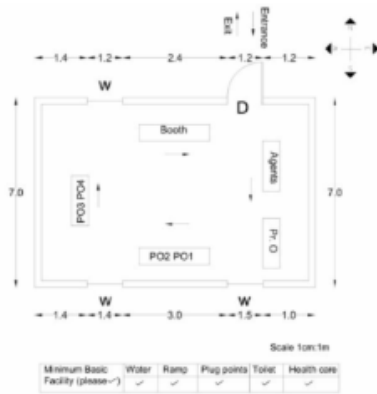

Google Map View

Polling Station Building Front View

Polling Station Front View

Cad View

Key MAP View

1 பெயர் : பழனிசாமி தந்தை பெயர்: நல்ல நாயக்கர் வீட்டு எண் : 1 வயது : 74 பாலினம் : ஆண் Photo is available	IVZ2316412	2 பெயர் : பழனியப்பன் தந்தை பெயர்: காளியண்ணன் வீட்டு எண் : 1B வயது : 57 பாலினம் : ஆண் Photo is available	IVZ0139865	3 பெயர் : நவீன் தந்தை பெயர்: பழனியப்பன் வீட்டு எண் : 1B வயது : 31 பாலினம் : ஆண் Photo is available	IVZ0688325
4 பெயர் : சாதிக்க அலி தந்தை பெயர்: அஜீஸ் வீட்டு எண் : 1E வயது : 47 பாலினம் : ஆண் Photo is available	IVZ0790097	5 பெயர் : செல்வராஜ் தந்தை பெயர்: ரங்கசாமி வீட்டு எண் : 1E வயது : 43 பாலினம் : ஆண் Photo is available	IVZ0789834	6 பெயர் : மனோஜ்குமார் தந்தை பெயர்: குணசேகரன் வீட்டு எண் : 1E வயது : 34 பாலினம் : ஆண் Photo is available	IVZ0606368
7 பெயர் : சக்தியமூர்த்தி தந்தை பெயர்: சின்னசாமி வீட்டு எண் : 4 வயது : 75 பாலினம் : ஆண் Photo is available	IVZ0138644	8 பெயர் : சிவகுருநாதன் தந்தை பெயர்: சக்தியமூர்த்தி வீட்டு எண் : 4 வயது : 38 பாலினம் : ஆண் Photo is available	LMX2410389	9 பெயர் : ஹேமலதா கணவர் பெயர்: சிவகுருநாதன் வீட்டு எண் : 4 வயது : 35 பாலினம் : பெண் Photo is available	IVZ0688341
10 பெயர் : வீராசாமி தந்தை பெயர்: காளியப்பன் வீட்டு எண் : 4B/2 வயது : 29 பாலினம் : ஆண் Photo is available	IVZ2184828	11 பெயர் : செந்தில்குமார் தந்தை பெயர்: குப்புசாமி வீட்டு எண் : 6 வயது : 47 பாலினம் : ஆண் Photo is available	LMX2794709	12 பெயர் : நித்யானந்தம் சு தந்தை பெயர்: சுப்பிரமணியம் வீட்டு எண் : 6 வயது : 47 பாலினம் : ஆண் Photo is available	LMX3325685
13 பெயர் : குமரேசன் தந்தை பெயர்: சுடலை வீட்டு எண் : 7 வயது : 63 பாலினம் : ஆண் Photo is available	IVZ0140343	14 பெயர் : பாமா கணவர் பெயர்: குமரேசன் வீட்டு எண் : 7 வயது : 61 பாலினம் : பெண் Photo is available	IVZ0139436	15 பெயர் : உமா மகேஸ்வரி தந்தை பெயர்: குமரேசன் வீட்டு எண் : 7 வயது : 33 பாலினம் : பெண் Photo is available	IVZ0383919
16 பெயர் : சர்புதீன் தந்தை பெயர்: அப்துல்சலாம் வீட்டு எண் : 8 வயது : 69 பாலினம் : ஆண் Photo is available	IVZ1303809	17 பெயர் : சாபிராபேகம் கணவர் பெயர்: சர்புதீன் வீட்டு எண் : 8 வயது : 56 பாலினம் : பெண் Photo is available	IVZ1303817	18 பெயர் : அப்தாகிர் தந்தை பெயர்: சர்புதீன் வீட்டு எண் : 8 வயது : 37 பாலினம் : ஆண் Photo is available	LMX3323870
19 பெயர் : பாத்திமா தந்தை பெயர்: சர்புதீன் வீட்டு எண் : 8 வயது : 34 பாலினம் : பெண் Photo is available	IVZ0138867	# 20 பெயர் : ரெஸ்னிக்பானு தந்தை பெயர்: அப்தாகிர் வீட்டு எண் : 8 வயது : 34 பாலினம் : பெண் Photo is available	IVZ2184810	21 பெயர் : மகபினிசா கணவர் பெயர்: காதர் பாட்சா வீட்டு எண் : 10 வயது : 85 பாலினம் : பெண் Photo is available	IVZ1119411
22 பெயர் : கீதாவிஜயலட்சுமி கணவர் பெயர்: பாஸ்கரன் வீட்டு எண் : 11 வயது : 40 பாலினம் : பெண் Photo is available	IVZ0138891	23 பெயர் : நாகலட்சுமி தந்தை பெயர்: கோபால் வீட்டு எண் : 12 வயது : 72 பாலினம் : பெண் Photo is available	IVZ2339216	24 பெயர் : ஜீனத்து கணவர் பெயர்: அப்துல்ரஹிம் வீட்டு எண் : 12 வயது : 66 பாலினம் : பெண் Photo is available	LMX2410991
25 பெயர் : முஸ்திரிபானு தந்தை பெயர்: அப்துல்ரஹிம் வீட்டு எண் : 12 வயது : 42 பாலினம் : பெண் Photo is available	LMX2411015	26 பெயர் : பாலவெங்கடேஷ் தந்தை பெயர்: கோவிந்தராஜ் வீட்டு எண் : 12 வயது : 40 பாலினம் : ஆண் Photo is available	LMX2798882	27 பெயர் : ராஜகோபால் தந்தை பெயர்: கோவிந்தராஜ் வீட்டு எண் : 12 வயது : 37 பாலினம் : ஆண் Photo is available	IVZ0016246
28 பெயர் : வேலுச்சாமி தந்தை பெயர்: குருசாமி வீட்டு எண் : 14-25 வயது : 40 பாலினம் : ஆண் Photo is available	IVZ0688283	29 பெயர் : செல்வி கணவர் பெயர்: வேலுச்சாமி வீட்டு எண் : 14-25 வயது : 34 பாலினம் : பெண் Photo is available	IVZ0688291	30 பெயர் : நாகராஜ் தந்தை பெயர்: லட்சுமணன் வீட்டு எண் : 16 வயது : 63 பாலினம் : ஆண் Photo is available	LMX3325768