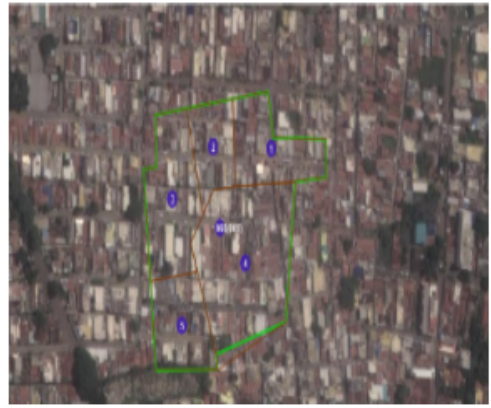

Google Map View