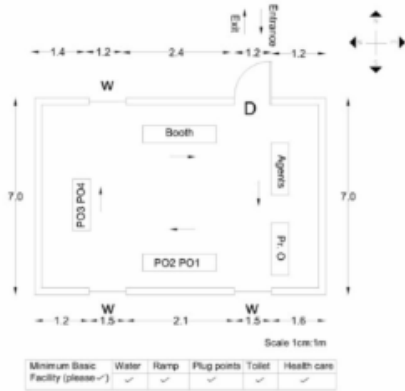

**Google Map View**

**Polling Station Building Front View**

**Polling Station Front View**

**Cad View**

**Key MAP View**

1 பெயர் : கதிஜா கணவர் பெயர்: முகமது இப்ராஹிம் வீட்டு எண் : 4/6 வயது : 58 பாலினம் : பெண் Photo is available	IVZ2296945	2 பெயர் : ரிபனா தந்தை பெயர்: அப்துல் கனி வீட்டு எண் : 6/6 வயது : 25 பாலினம் : பெண் Photo is available	IVZ1079540	3 பெயர் : குல்முசுமது தந்தை பெயர்: ரசீத் வீட்டு எண் : 8 வயது : 29 பாலினம் : ஆண் Photo is available	IVZ0892687
4 பெயர் : கரிஷ்மா கணவர் பெயர்: குல்முசுமது வீட்டு எண் : 8 வயது : 27 பாலினம் : பெண் Photo is available	IVZ2209526	5 பெயர் : எஸ்தர்சுதாபிரியா கணவர் பெயர்: காடவினஞானமுத்து வீட்டு எண் : 11 வயது : 41 பாலினம் : பெண் Photo is available	IVZ0844316	6 பெயர் : சரஸ்வதி கணவர் பெயர்: சேதுமாதவன் வீட்டு எண் : 12 வயது : 76 பாலினம் : பெண் Photo is available	IVZ1323922
7 பெயர் : நாரஜ்ஜறான் கணவர் பெயர்: பாஷி வீட்டு எண் : 13 வயது : 79 பாலினம் : பெண் Photo is available	IVZ1323930	S2 8 பெயர் : நா அஸ்மத்துன்னிசா கணவர் பெயர்: நாசா வீட்டு எண் : 13 வயது : 54 பாலினம் : பெண் Photo is available	IVZ1323955	9 பெயர் : வகிமிதாபானு தந்தை பெயர்: ரஷீத் வீட்டு எண் : 13 வயது : 55 பாலினம் : பெண் Photo is available	IVZ1323963
10 பெயர் : சபியுல்லா தந்தை பெயர்: பாஷா வீட்டு எண் : 13 வயது : 46 பாலினம் : ஆண் Photo is available	LMX1312594	11 பெயர் : ஷமிமுன்னிஷா கணவர் பெயர்: ஷபியுல்லா வீட்டு எண் : 13/17 வயது : 46 பாலினம் : பெண் Photo is available	LMX2167286	12 பெயர் : கவிதாராணி தந்தை பெயர்: சரவணன் வீட்டு எண் : 14 வயது : 27 பாலினம் : பெண் Photo is available	IVZ2155372
13 பெயர் : ஸ்ரீ கார்த்திக் தந்தை பெயர்: சரவணன் வீட்டு எண் : 14 வயது : 26 பாலினம் : ஆண் Photo is available	IVZ2155356	14 பெயர் : சரவணக்குமார் தந்தை பெயர்: சுந்தரம் வீட்டு எண் : 14-15 வயது : 52 பாலினம் : ஆண் Photo is available	IVZ0249391	15 பெயர் : கோமதி கணவர் பெயர்: சரவணக்குமார் வீட்டு எண் : 14-15 வயது : 45 பாலினம் : பெண் Photo is available	IVZ0249649
16 பெயர் : ரஷீத் தந்தை பெயர்: சத்தார் வீட்டு எண் : 15 வயது : 57 பாலினம் : ஆண் Photo is available	LMX2417277	17 பெயர் : ஈஸ்வரி கணவர் பெயர்: ஜெகநாதன் வீட்டு எண் : 17-29 வயது : 39 பாலினம் : பெண் Photo is available	IVZ0473579	18 பெயர் : குஞ்சுமாளர் கணவர் பெயர்: அங்கமுத்து வீட்டு எண் : 18-1 வயது : 77 பாலினம் : பெண் Photo is available	IVZ1323971
19 பெயர் : சிவக்குமார் தந்தை பெயர்: முருகேசன் வீட்டு எண் : 18-2 வயது : 52 பாலினம் : ஆண் Photo is available	LMX1298769	20 பெயர் : ஜோதிமணி கணவர் பெயர்: வடிவேல் வீட்டு எண் : 18-3 வயது : 70 பாலினம் : பெண் Photo is available	IVZ1323997	21 பெயர் : உமாமகேஸ்வரன் தந்தை பெயர்: வடிவேல் வீட்டு எண் : 18-3 வயது : 51 பாலினம் : ஆண் Photo is available	LMX3170305
22 பெயர் : வடிவேல் தந்தை பெயர்: கந்தசாமி வீட்டு எண் : 20 வயது : 66 பாலினம் : ஆண் Photo is available	LMX1295377	23 பெயர் : திவ்யதாரணி தந்தை பெயர்: வடிவேல் வீட்டு எண் : 20 வயது : 36 பாலினம் : பெண் Photo is available	IVZ0016949	24 பெயர் : தாயுமானவர் தந்தை பெயர்: கிருஷ்ணசாமி வீட்டு எண் : 20-27 வயது : 71 பாலினம் : ஆண் Photo is available	IVZ1324003
25 பெயர் : ஸ்ரீதர் தந்தை பெயர்: தாயுமானவர் வீட்டு எண் : 20-27 வயது : 37 பாலினம் : ஆண் Photo is available	YAK0205989	26 பெயர் : எபிநேசர்பாலமணி தந்தை பெயர்: டேவிட் வீட்டு எண் : 21 வயது : 62 பாலினம் : பெண் Photo is available	IVZ1324037	27 பெயர் : கோமதி தந்தை பெயர்: சிவராமன் வீட்டு எண் : 21 வயது : 60 பாலினம் : பெண் Photo is available	LMX3294592
28 பெயர் : பானுமதி தந்தை பெயர்: சிவராமன் வீட்டு எண் : 21 வயது : 58 பாலினம் : பெண் Photo is available	LMX3294600	29 பெயர் : தங்கமணி கணவர் பெயர்: கோவிந்தராஜ் வீட்டு எண் : 21/21 வயது : 49 பாலினம் : பெண் Photo is available	IVZ1021567	30 பெயர் : ராஜேஸ்வரி கணவர் பெயர்: ரத்தினசாமி வீட்டு எண் : 22 வயது : 71 பாலினம் : பெண் Photo is available	IVZ1324045