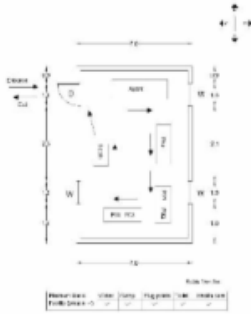

Google Map View

Polling Station Building Front View

Polling Station Front View

Cad View

Key MAP View

1 பெயர் : செம்மண கவுண்டர் தந்தை பெயர் : செம்மண கவுண்டர் வீட்டு எண் : 1 வயது : 79 பாலினம் : ஆண் Photo is available	IVZ1327774	2 பெயர் : சுப்ரமணியன் தந்தை பெயர் : செம்மண கவுண்டர் வீட்டு எண் : 1 வயது : 56 பாலினம் : ஆண் Photo is available	IVZ1327790	3 பெயர் : உதயகுமார் தந்தை பெயர் : செம்மண கவுண்டர் வீட்டு எண் : 1 வயது : 54 பாலினம் : ஆண் Photo is available	IVZ1327808
4 பெயர் : கலைவாணி கணவர் பெயர் : சுப்ரமணியம் வீட்டு எண் : 1 வயது : 49 பாலினம் : பெண் Photo is available	LMX2800373	5 பெயர் : விஸ்வரூபக் தந்தை பெயர் : சுப்ரமணியம் வீட்டு எண் : 1 வயது : 22 பாலினம் : ஆண் Photo is available	IVZ2195287	6 பெயர் : சிக்கந்தர்பாஷா தந்தை பெயர் : ஜலாலுதின் வீட்டு எண் : 1E வயது : 46 பாலினம் : ஆண் Photo is available	IVZ0473595
7 பெயர் : ஜெகதீஸ்வரி கணவர் பெயர் : ரமேஷ் வீட்டு எண் : 1e வயது : 31 பாலினம் : பெண் Photo is available	IVZ0845230	8 பெயர் : ஷபானா தந்தை பெயர் : பாபு வீட்டு எண் : 1E வயது : 31 பாலினம் : பெண் Photo is available	IVZ0790709	9 பெயர் : நாகரத்தினம் கணவர் பெயர் : நாகலிங்கம் வீட்டு எண் : 2 வயது : 67 பாலினம் : பெண் Photo is available	IVZ1327816
10 பெயர் : ரமேஷ் தந்தை பெயர் : நாகலிங்கம் வீட்டு எண் : 2 வயது : 47 பாலினம் : ஆண் Photo is available	IVZ1327824	11 பெயர் : ஜெயகுரியா தந்தை பெயர் : சுப்பிரமணியம் வீட்டு எண் : 2 வயது : 28 பாலினம் : ஆண் Photo is available	IVZ0943837	12 பெயர் : பவித்ரா தந்தை பெயர் : சண்முகம் வீட்டு எண் : 2-6 வயது : 28 பாலினம் : பெண் Photo is available	IVZ0892976
13 பெயர் : கவுசிகா தந்தை பெயர் : சண்முகம் வீட்டு எண் : 2A வயது : 32 பாலினம் : பெண் Photo is available	IVZ0474023	14 பெயர் : கோபாலகிருஷ்ணன் தந்தை பெயர் : நம்பியாபிள்ளை வீட்டு எண் : 2-பி வயது : 66 பாலினம் : ஆண் Photo is available	IVZ1064047	15 பெயர் : மதிவதனி தந்தை பெயர் : முருகேசன் வீட்டு எண் : 2D வயது : 32 பாலினம் : பெண் Photo is available	IVZ0943878
16 பெயர் : அறிவுடைநம்பி தந்தை பெயர் : முருகேசன் வீட்டு எண் : 2D வயது : 28 பாலினம் : ஆண் Photo is available	IVZ0943845	17 பெயர் : மணி தந்தை பெயர் : சென்னியப்பன் வீட்டு எண் : 3 வயது : 68 பாலினம் : ஆண் Photo is available	IVZ1327832	18 பெயர் : அங்கம்மாள் கணவர் பெயர் : பழனிச்சாமி வீட்டு எண் : 3 வயது : 68 பாலினம் : பெண் Photo is available	IVZ1327840
19 பெயர் : மாரியம்மாள் கணவர் பெயர் : மணி வீட்டு எண் : 3 வயது : 60 பாலினம் : பெண் Photo is available	IVZ1327857	20 பெயர் : பொன்னுச்சாமி தந்தை பெயர் : பழனிச்சாமி வீட்டு எண் : 3 வயது : 52 பாலினம் : ஆண் Photo is available	IVZ1327865	21 பெயர் : புஷ்பராணி கணவர் பெயர் : செல்வராஜ் வீட்டு எண் : 3 வயது : 51 பாலினம் : பெண் Photo is available	IVZ0141937
22 பெயர் : புனிதவதி கணவர் பெயர் : பொன்னுச்சாமி வீட்டு எண் : 3 வயது : 46 பாலினம் : பெண் Photo is available	IVZ0017889	23 பெயர் : ஹரிஹரன் தந்தை பெயர் : செல்வராஜ் வீட்டு எண் : 3-65 வயது : 31 பாலினம் : ஆண் Photo is available	IVZ0665570	24 பெயர் : போகநாதன் தந்தை பெயர் : பாலகிருஷ்ணன் வீட்டு எண் : 4 வயது : 76 பாலினம் : ஆண் Photo is available	LMX2419661
25 பெயர் : முத்துலட்சுமி கணவர் பெயர் : கணபதி வீட்டு எண் : 4 வயது : 62 பாலினம் : பெண் Photo is available	IVZ1327873	26 பெயர் : சரஸ்வதி கணவர் பெயர் : போகநாதன் வீட்டு எண் : 4 வயது : 61 பாலினம் : பெண் Photo is available	LMX2419653	27 பெயர் : மகேஸ்வரி கணவர் பெயர் : மணிவண்ணன் வீட்டு எண் : 4 வயது : 55 பாலினம் : பெண் Photo is available	IVZ0250175
28 பெயர் : ராஜேஸ்வரி கணவர் பெயர் : எழிலரசன் வீட்டு எண் : 4 வயது : 51 பாலினம் : பெண் Photo is available	LMX2398295	29 பெயர் : பத்மா கணவர் பெயர் : துரைமுருகன் வீட்டு எண் : 4 வயது : 41 பாலினம் : பெண் Photo is available	IVZ0474056	30 பெயர் : ஸ்ரீதர் தந்தை பெயர் : போகநாதன் வீட்டு எண் : 4 வயது : 41 பாலினம் : ஆண் Photo is available	LMX2419505