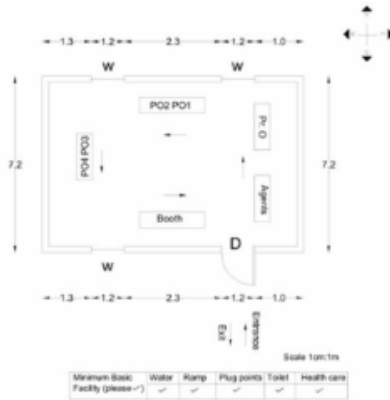

வாக்காளர் பதிவு அலுவலரின்  
கையொப்பம்

Nazri Naksha

Google Map View

Polling Station Building Front View

Polling Station Front View

Cad View

Key MAP View

1 பெயர் : குமாரசாமி தந்தை பெயர்: பொன்னுசாமி ஆசாரி வீட்டு எண் : 1 வயது : 76 பாலினம் : ஆண் Photo is available	IVZ1358068	2 பெயர் : செல்லம்மாள் கணவர் பெயர்: குமாரசாமி வீட்டு எண் : 1 வயது : 71 பாலினம் : பெண் Photo is available	IVZ1358076	3 பெயர் : ஜோதி தந்தை பெயர்: குமாரசாமி வீட்டு எண் : 1 வயது : 54 பாலினம் : ஆண் Photo is available	IVZ1358084
4 பெயர் : வாசுகி கணவர் பெயர்: ஜோதிமணி வீட்டு எண் : 1 வயது : 53 பாலினம் : பெண் Photo is available	IVZ1358092	5 பெயர் : கார்த்திகேயன் தந்தை பெயர்: குமாரசாமி வீட்டு எண் : 1 வயது : 50 பாலினம் : ஆண் Photo is available	IVZ1331727	6 பெயர் : கோபாலகிருஷ்ணன் தந்தை பெயர்: குமாரசாமி வீட்டு எண் : 1 வயது : 49 பாலினம் : ஆண் Photo is available	LMX1117654
7 பெயர் : சசிசேகா கணவர் பெயர்: கார்த்திகேயன் வீட்டு எண் : 1 வயது : 48 பாலினம் : பெண் Photo is available	LMX1117712	8 பெயர் : மகாலட்சுமி கணவர் பெயர்: கோபாலகிருஷ்ணன் வீட்டு எண் : 1 வயது : 48 பாலினம் : பெண் Photo is available	LMX1284819	9 பெயர் : ரத்தினவேல்முருகன் தந்தை பெயர்: குமாரசாமி வீட்டு எண் : 1 வயது : 46 பாலினம் : ஆண் Photo is available	LMX1117332
10 பெயர் : வினோதினி கணவர் பெயர்: ரத்தினவேல் முருகன் வீட்டு எண் : 1 வயது : 44 பாலினம் : பெண் Photo is available	LMX1284892	11 பெயர் : சத்யப்பிரியா தந்தை பெயர்: பாலமுருகன் வீட்டு எண் : 1 வயது : 34 பாலினம் : பெண் Photo is available	IVZ0250266	12 பெயர் : எழிலரசி தந்தை பெயர்: ஜோதி வீட்டு எண் : 1 வயது : 33 பாலினம் : பெண் Photo is available	IVZ0384677
13 பெயர் : நவீன் தந்தை பெயர்: ஜோதி வீட்டு எண் : 1 வயது : 30 பாலினம் : ஆண் Photo is available	IVZ0689786	14 பெயர் : உதயமூர்த்தி தந்தை பெயர்: கோபாலகிருஷ்ணன் வீட்டு எண் : 1 வயது : 25 பாலினம் : ஆண் Photo is available	IVZ1129782	15 பெயர் : செந்தமிழ்ச்செல்வன் தந்தை பெயர்: ரத்தினவேல்முருகன் வீட்டு எண் : 1 வயது : 22 பாலினம் : ஆண் Photo is available	IVZ2223410
16 பெயர் : சரவணன் தந்தை பெயர்: ரங்கசாமி வீட்டு எண் : 1E வயது : 57 பாலினம் : ஆண் Photo is available	IVZ0893255	17 பெயர் : சுந்தரவடிவு தந்தை பெயர்: ஜெயபாலன் வீட்டு எண் : 2 வயது : 66 பாலினம் : ஆண் Photo is available	IVZ0094185	18 பெயர் : சுரேஷ் தந்தை பெயர்: ஜெயபாலன் வீட்டு எண் : 2 வயது : 44 பாலினம் : ஆண் Photo is available	IVZ0094201
19 பெயர் : விஜயலட்சுமி கணவர் பெயர்: சுரேஷ் வீட்டு எண் : 2 வயது : 36 பாலினம் : பெண் Photo is available	IVZ0144360	20 பெயர் : சரண்யா கணவர் பெயர்: ஜெயபிரகாஷ் வீட்டு எண் : 2 வயது : 33 பாலினம் : பெண் Photo is available	IVZ0893339	21 பெயர் : தியாகு நாராயணசாமி தந்தை பெயர்: நாராயணசாமி வீட்டு எண் : 3/60 வயது : 21 பாலினம் : ஆண் Photo is available	IVZ2342012
22 பெயர் : கந்தசாமி தந்தை பெயர்: வடமலை வீட்டு எண் : 5 வயது : 60 பாலினம் : ஆண் Photo is available	IVZ1331743	23 பெயர் : முத்துக்குமார் தந்தை பெயர்: ஜெகநாதன் வீட்டு எண் : 6 வயது : 26 பாலினம் : ஆண் Photo is available	IVZ1165034	24 பெயர் : அன்னக்கொடி கணவர் பெயர்: சரவணன் வீட்டு எண் : 7 வயது : 46 பாலினம் : பெண் Photo is available	IVZ0944223
25 பெயர் : வாசுதேவன் தந்தை பெயர்: சரவணன் வீட்டு எண் : 7 வயது : 26 பாலினம் : ஆண் Photo is available	IVZ1080316	26 பெயர் : செளந்தரராஜ் தந்தை பெயர்: சரவணன் வீட்டு எண் : 7 வயது : 25 பாலினம் : ஆண் Photo is available	IVZ2124303	27 பெயர் : விசாலாட்சி கணவர் பெயர்: சின்னராஜ் வீட்டு எண் : 8 வயது : 63 பாலினம் : பெண் Photo is available	IVZ0689687
28 பெயர் : சென்னியப்பன் தந்தை பெயர்: காளியண்ணன் வீட்டு எண் : 9 வயது : 60 பாலினம் : ஆண் Photo is available	IVZ1331750	29 பெயர் : முருகாயாள் கணவர் பெயர்: சென்னியப்பன் வீட்டு எண் : 9 வயது : 57 பாலினம் : பெண் Photo is available	IVZ1331768	30 பெயர் : சந்தோஷ்குமார் தந்தை பெயர்: சென்னியப்பன் வீட்டு எண் : 9 வயது : 30 பாலினம் : ஆண் Photo is available	IVZ0845586