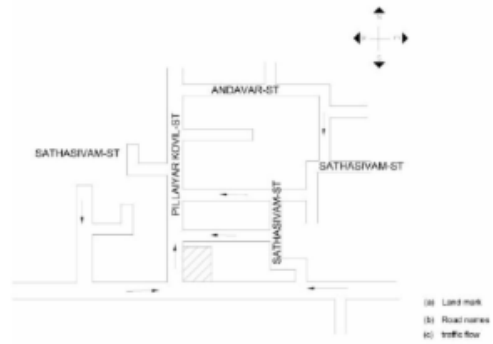

வாக்காளர் பதிவு அலுவலரின்  
கையொப்பம்

Nazri Naksha

Google Map View

Polling Station Building Front View

Polling Station Front View

Cad View

Key MAP View

1 பெயர் : குமாரசாமி தந்தை பெயர்: பொன்னுசாமி ஆசாரி வீட்டு எண் : 1 வயது : 76 பாலினம் : ஆண் Photo is available	IVZ1358068	2 பெயர் : செல்லம்மாள் கணவர் பெயர்: குமாரசாமி வீட்டு எண் : 1 வயது : 71 பாலினம் : பெண் Photo is available	IVZ1358076	3 பெயர் : ஜோதி தந்தை பெயர்: குமாரசாமி வீட்டு எண் : 1 வயது : 54 பாலினம் : ஆண் Photo is available	IVZ1358084
4 பெயர் : வாசுகி கணவர் பெயர்: ஜோதிமணி வீட்டு எண் : 1 வயது : 53 பாலினம் : பெண் Photo is available	IVZ1358092	5 பெயர் : கார்த்திகேயன் தந்தை பெயர்: குமாரசாமி வீட்டு எண் : 1 வயது : 50 பாலினம் : ஆண் Photo is available	IVZ1331727	6 பெயர் : கோபாலகிருஷ்ணன் தந்தை பெயர்: குமாரசாமி வீட்டு எண் : 1 வயது : 49 பாலினம் : ஆண் Photo is available	LMX1117654
7 பெயர் : சசிசேகா கணவர் பெயர்: கார்த்திகேயன் வீட்டு எண் : 1 வயது : 48 பாலினம் : பெண் Photo is available	LMX1117712	8 பெயர் : மகாலட்சுமி கணவர் பெயர்: கோபாலகிருஷ்ணன் வீட்டு எண் : 1 வயது : 48 பாலினம் : பெண் Photo is available	LMX1284819	9 பெயர் : ரத்தினவேல்முருகன் தந்தை பெயர்: குமாரசாமி வீட்டு எண் : 1 வயது : 46 பாலினம் : ஆண் Photo is available	LMX1117332
10 பெயர் : வினோதினி கணவர் பெயர்: ரத்தினவேல் முருகன் வீட்டு எண் : 1 வயது : 44 பாலினம் : பெண் Photo is available	LMX1284892	11 பெயர் : சத்யப்பிரியா தந்தை பெயர்: பாலமுருகன் வீட்டு எண் : 1 வயது : 34 பாலினம் : பெண் Photo is available	IVZ0250266	12 பெயர் : எழிலரசி தந்தை பெயர்: ஜோதி வீட்டு எண் : 1 வயது : 33 பாலினம் : பெண் Photo is available	IVZ0384677
13 பெயர் : நவீன் தந்தை பெயர்: ஜோதி வீட்டு எண் : 1 வயது : 30 பாலினம் : ஆண் Photo is available	IVZ0689786	14 பெயர் : உதயமூர்த்தி தந்தை பெயர்: கோபாலகிருஷ்ணன் வீட்டு எண் : 1 வயது : 25 பாலினம் : ஆண் Photo is available	IVZ1129782	15 பெயர் : செந்தமிழ்ச்செல்வன் தந்தை பெயர்: ரத்தினவேல்முருகன் வீட்டு எண் : 1 வயது : 22 பாலினம் : ஆண் Photo is available	IVZ2223410
16 பெயர் : சரவணன் தந்தை பெயர்: ரங்கசாமி வீட்டு எண் : 1E வயது : 57 பாலினம் : ஆண் Photo is available	IVZ0893255	17 பெயர் : சுந்தரவடிவு தந்தை பெயர்: ஜெயபாலன் வீட்டு எண் : 2 வயது : 66 பாலினம் : ஆண் Photo is available	IVZ0094185	18 பெயர் : சுரேஷ் தந்தை பெயர்: ஜெயபாலன் வீட்டு எண் : 2 வயது : 44 பாலினம் : ஆண் Photo is available	IVZ0094201
19 பெயர் : விஜயலட்சுமி கணவர் பெயர்: சுரேஷ் வீட்டு எண் : 2 வயது : 36 பாலினம் : பெண் Photo is available	IVZ0144360	20 பெயர் : சரண்யா கணவர் பெயர்: ஜெயபிரகாஷ் வீட்டு எண் : 2 வயது : 33 பாலினம் : பெண் Photo is available	IVZ0893339	21 பெயர் : தியாகு நாராயணசாமி தந்தை பெயர்: நாராயணசாமி வீட்டு எண் : 3/60 வயது : 21 பாலினம் : ஆண் Photo is available	IVZ2342012
22 பெயர் : கந்தசாமி தந்தை பெயர்: வடமலை வீட்டு எண் : 5 வயது : 60 பாலினம் : ஆண் Photo is available	IVZ1331743	23 பெயர் : முத்துக்குமார் தந்தை பெயர்: ஜெகநாதன் வீட்டு எண் : 6 வயது : 26 பாலினம் : ஆண் Photo is available	IVZ1165034	24 பெயர் : அன்னக்கொடி கணவர் பெயர்: சரவணன் வீட்டு எண் : 7 வயது : 46 பாலினம் : பெண் Photo is available	IVZ0944223
25 பெயர் : வாசுதேவன் தந்தை பெயர்: சரவணன் வீட்டு எண் : 7 வயது : 26 பாலினம் : ஆண் Photo is available	IVZ1080316	26 பெயர் : செளந்தரராஜ் தந்தை பெயர்: சரவணன் வீட்டு எண் : 7 வயது : 25 பாலினம் : ஆண் Photo is available	IVZ2124303	27 பெயர் : விசாலாட்சி கணவர் பெயர்: சின்னராஜ் வீட்டு எண் : 8 வயது : 63 பாலினம் : பெண் Photo is available	IVZ0689687
28 பெயர் : சென்னியப்பன் தந்தை பெயர்: காளியண்ணன் வீட்டு எண் : 9 வயது : 60 பாலினம் : ஆண் Photo is available	IVZ1331750	29 பெயர் : முருகாயாள் கணவர் பெயர்: சென்னியப்பன் வீட்டு எண் : 9 வயது : 57 பாலினம் : பெண் Photo is available	IVZ1331768	30 பெயர் : சந்தோஷ்குமார் தந்தை பெயர்: சென்னியப்பன் வீட்டு எண் : 9 வயது : 30 பாலினம் : ஆண் Photo is available	IVZ0845586