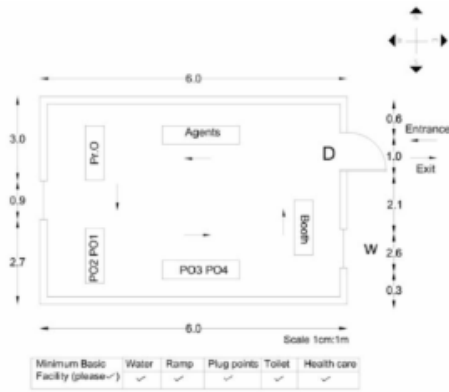

Google Map View

Polling Station Building Front View

Polling Station Front View

Cad View

Key MAP View

1 பெயர் : நடராஜன் தந்தை பெயர்: அங்கப்பன் வீட்டு எண் : 1 வயது : 83 பாலினம் : ஆண் Photo is available	IVZ2248342	2 பெயர் : அங்குராஜ் தந்தை பெயர்: அங்கப்பன் வீட்டு எண் : 1 வயது : 60 பாலினம் : ஆண் Photo is available	IVZ0251058	3 பெயர் : முத்துலட்சுமி கணவர் பெயர்: அங்குராஜ் வீட்டு எண் : 1 வயது : 49 பாலினம் : பெண் Photo is available	IVZ0251306
4 பெயர் : அபிராமி தந்தை பெயர்: அங்குராஜ் வீட்டு எண் : 1-1 வயது : 27 பாலினம் : பெண் Photo is available	IVZ1030816	5 பெயர் : காமாட்சி கணவர் பெயர்: சர்மா வீட்டு எண் : 1E வயது : 65 பாலினம் : பெண் Photo is available	IVZ0690032	6 பெயர் : அரவிந்த் பாலாஜி தந்தை பெயர்: மகாதேவன் வீட்டு எண் : 2 வயது : 29 பாலினம் : ஆண் Photo is available	IVZ0845784
7 பெயர் : மகாதேவன் தந்தை பெயர்: கிருஷ்ணசாமி வீட்டு எண் : 4 வயது : 60 பாலினம் : ஆண் Photo is available	IVZ1335389	8 பெயர் : சந்திரகலா கணவர் பெயர்: மகாதேவன் வீட்டு எண் : 4 வயது : 55 பாலினம் : பெண் Photo is available	LMX2430189	9 பெயர் : குமரவேல் தந்தை பெயர்: நடராசன் வீட்டு எண் : 5 வயது : 57 பாலினம் : ஆண் Photo is available	IVZ0145516
10 பெயர் : செளமியா தந்தை பெயர்: குமரவேல் வீட்டு எண் : 5 வயது : 23 பாலினம் : பெண் Photo is available	IVZ2079986	11 பெயர் : ஆதித்யா சுபாஷ் தந்தை பெயர்: சுபாஷ் வீட்டு எண் : 5 வயது : 21 பாலினம் : ஆண் Photo is available	IVZ2311793	12 பெயர் : கிருத்திகா கணவர் பெயர்: குமாரவேல் வீட்டு எண் : 5B வயது : 48 பாலினம் : பெண் Photo is available	IVZ0973735
13 பெயர் : லோகேஷ் தந்தை பெயர்: குமரவேல் வீட்டு எண் : 5B வயது : 21 பாலினம் : ஆண் Photo is available	IVZ2223469	14 பெயர் : தனலட்சுமி கணவர் பெயர்: நடராஜன் வீட்டு எண் : 5C வயது : 75 பாலினம் : பெண் Photo is available	IVZ0607952	15 பெயர் : சூர்யகுமார் தந்தை பெயர்: சக்திவேல் வீட்டு எண் : 5C வயது : 46 பாலினம் : ஆண் Photo is available	IVZ0992826
16 பெயர் : சாரதாம்பாள் கணவர் பெயர்: சூர்யகுமார் வீட்டு எண் : 5C வயது : 42 பாலினம் : பெண் Photo is available	IVZ0992883	17 பெயர் : கார்த்திக்குமார் தந்தை பெயர்: பொன்னுசாமி வீட்டு எண் : 5C வயது : 31 பாலினம் : ஆண் Photo is available	IVZ0607945	18 பெயர் : பாலசந்திரன் தந்தை பெயர்: அப்பு வீட்டு எண் : 5D வயது : 85 பாலினம் : ஆண் Photo is available	IVZ0115576
19 பெயர் : லட்சுமி கணவர் பெயர்: பாலசந்திரன் வீட்டு எண் : 5D வயது : 76 பாலினம் : பெண் Photo is available	IVZ0222117	20 பெயர் : சுபாஷ் தந்தை பெயர்: பாலசந்திரன் வீட்டு எண் : 5D வயது : 53 பாலினம் : ஆண் Photo is available	IVZ0115584	21 பெயர் : உஷா கணவர் பெயர்: சுபாஷ் வீட்டு எண் : 5D வயது : 45 பாலினம் : பெண் Photo is available	IVZ0222109
22 பெயர் : சர்மா தந்தை பெயர்: ராமநாதன் வீட்டு எண் : 5E வயது : 73 பாலினம் : ஆண் Photo is available	IVZ0689992	23 பெயர் : பவதாரிணி தந்தை பெயர்: சர்மா வீட்டு எண் : 5E வயது : 38 பாலினம் : பெண் Photo is available	IVZ0322313	24 பெயர் : சுமதி கணவர் பெயர்: பொன்னுசாமி வீட்டு எண் : 5ஏச வயது : 55 பாலினம் : பெண் Photo is available	IVZ2161404
25 பெயர் : பொன் ஜனனி தாயின் பெயர்: சுமதி வீட்டு எண் : 5ஏச வயது : 27 பாலினம் : பெண் Photo is available	UYR1192954	26 பெயர் : செளமியநாராயணன் தந்தை பெயர்: கிருஷ்ணன் வீட்டு எண் : 12 வயது : 58 பாலினம் : ஆண் Photo is available	LMX1297852	27 பெயர் : ஸ்ரீனிவாசன் தந்தை பெயர்: கிருஷ்ணன் வீட்டு எண் : 12 வயது : 53 பாலினம் : ஆண் Photo is available	IVZ1335397
28 பெயர் : கோ சீ வித்யாலட்சுமி தந்தை பெயர்: ஸ்ரீகண்டேஸ்வரன் வீட்டு எண் : 13 வயது : 69 பாலினம் : பெண் Photo is available	IVZ0145490	29 பெயர் : கீதா கோ சீ கணவர் பெயர்: ஜீ ஏ ஸ்ரீகண்ட ஐயர் வீட்டு எண் : 13 வயது : 65 பாலினம் : பெண் Photo is available	LMX3238235	30 பெயர் : கண்ணன் தந்தை பெயர்: அருணாச்சலம் வீட்டு எண் : 14 வயது : 76 பாலினம் : ஆண் Photo is available	IVZ0145474