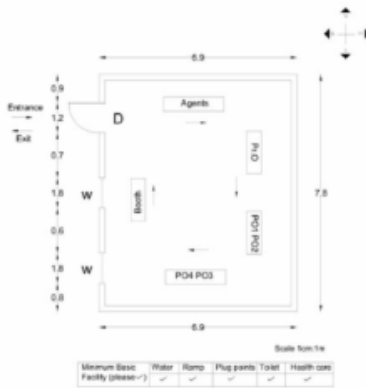

Google Map View

Polling Station Building Front View

Polling Station Front View

Cad View

Key MAP View

1 பெயர் : ஞானசேகரன் தந்தை பெயர் : பச்சியப்பன் வீட்டு எண் : 1 வயது : 37 பாலினம் : ஆண் Photo is available	IVZ1164730	2 பெயர் : சீதாலட்சுமி கணவர் பெயர் : காளியப்பன் வீட்டு எண் : 1 வயது : 34 பாலினம் : பெண் Photo is available	LMX2440774	3 பெயர் : கார்த்திக் தந்தை பெயர் : பழனிச்சாமி வீட்டு எண் : 1 வயது : 24 பாலினம் : ஆண் Photo is available	IVZ2079895
4 பெயர் : சங்கர் தந்தை பெயர் : மனோகரன் வீட்டு எண் : 1A வயது : 36 பாலினம் : ஆண் Photo is available	IVZ0608505	5 பெயர் : ரவீந்திரன் தந்தை பெயர் : மனோகரன் வீட்டு எண் : 1A வயது : 34 பாலினம் : ஆண் Photo is available	IVZ0608513	6 பெயர் : தேவி கணவர் பெயர் : மாரியப்பன் வீட்டு எண் : 1E வயது : 46 பாலினம் : பெண் Photo is available	IVZ0973974
7 பெயர் : ஜோதிமணி கணவர் பெயர் : சண்முகம் வீட்டு எண் : 1e வயது : 40 பாலினம் : பெண் Photo is available	IVZ0690610	8 பெயர் : திவ்யா தந்தை பெயர் : ரமணி வீட்டு எண் : 1E வயது : 35 பாலினம் : பெண் Photo is available	IVZ0253401	9 பெயர் : சுதர்சன் தந்தை பெயர் : சந்திரசேகர் வீட்டு எண் : 2/1 வயது : 25 பாலினம் : ஆண் Photo is available	IVZ1130079
10 பெயர் : மாரியம்மாள் கணவர் பெயர் : சுப்பிரமணியம் வீட்டு எண் : 3 வயது : 76 பாலினம் : பெண் Photo is available	IVZ1341783	11 பெயர் : சிவகாமி கணவர் பெயர் : நாச்சிமுத்து வீட்டு எண் : 3 வயது : 61 பாலினம் : பெண் Photo is available	IVZ0475541	12 பெயர் : நாகராஜ் தந்தை பெயர் : நாச்சிமுத்து வீட்டு எண் : 3 வயது : 44 பாலினம் : ஆண் Photo is available	IVZ0475533
13 பெயர் : கோடல்வரன் தந்தை பெயர் : செல்வன் வீட்டு எண் : 3 வயது : 36 பாலினம் : ஆண் Photo is available	LMX3327574	14 பெயர் : ஹரிணி ச தந்தை பெயர் : சண்முகம் வீட்டு எண் : 3/90 வயது : 21 பாலினம் : பெண் Photo is available	IVZ2246130	15 பெயர் : காளியப்பன் தந்தை பெயர் : முருகன் வீட்டு எண் : 3ஏ வயது : 30 பாலினம் : ஆண் Photo is available	IVZ0756775
16 பெயர் : முத்துக்குமார் தந்தை பெயர் : முருகன் வீட்டு எண் : 3A வயது : 28 பாலினம் : ஆண் Photo is available	IVZ0973503	17 பெயர் : நந்தகுமார் தந்தை பெயர் : பரமேஸ்வரன் வீட்டு எண் : 3ஏ வயது : 28 பாலினம் : ஆண் Photo is available	IVZ1030915	18 பெயர் : அம்மாசை தந்தை பெயர் : ராமசாமி வீட்டு எண் : 4 வயது : 74 பாலினம் : ஆண் Photo is available	LMX2438687
19 பெயர் : விஜயலட்சுமி கணவர் பெயர் : அம்மாசை வீட்டு எண் : 4 வயது : 61 பாலினம் : பெண் Photo is available	LMX2438208	20 பெயர் : லாவண்யா தந்தை பெயர் : பழனிசாமி வீட்டு எண் : 4 வயது : 29 பாலினம் : பெண் Photo is available	IVZ0791822	21 பெயர் : கமலேஸ்வரி கணவர் பெயர் : பொன்னுசாமி வீட்டு எண் : 4/1 வயது : 47 பாலினம் : பெண் Photo is available	IVZ1154251
22 பெயர் : கௌதம்பிரசாந்த் தந்தை பெயர் : பொன்னுசாமி வீட்டு எண் : 4/1 வயது : 28 பாலினம் : ஆண் Photo is available	IVZ1154244	23 பெயர் : சுப்ரமணியம் தந்தை பெயர் : வெங்கடாசலம் வீட்டு எண் : 5 வயது : 67 பாலினம் : ஆண் Photo is available	IVZ0475558	24 பெயர் : சரவணன் தந்தை பெயர் : முத்துச்சாமி வீட்டு எண் : 5 வயது : 57 பாலினம் : ஆண் Photo is available	IVZ1341809
25 பெயர் : பத்மாவதி கணவர் பெயர் : சரவணன் வீட்டு எண் : 5 வயது : 52 பாலினம் : பெண் Photo is available	LMX3239753	26 பெயர் : சந்திரசேகரன் தந்தை பெயர் : கொண்டப்பன் வீட்டு எண் : 5 வயது : 51 பாலினம் : ஆண் Photo is available	LMX3305166	27 பெயர் : பழனியம்மாள் கணவர் பெயர் : பாலகிருஷ்ணன் வீட்டு எண் : 5 வயது : 46 பாலினம் : பெண் Photo is available	IVZ0690693
28 பெயர் : பிரியா கணவர் பெயர் : சந்திரசேகரன் வீட்டு எண் : 5 வயது : 45 பாலினம் : பெண் Photo is available	IVZ0845982	29 பெயர் : கார்த்திகேயன் தந்தை பெயர் : சரவணன் வீட்டு எண் : 5 வயது : 31 பாலினம் : ஆண் Photo is available	IVZ0757369	30 பெயர் : நவீன்குமார் தந்தை பெயர் : சரவணன் வீட்டு எண் : 5 வயது : 23 பாலினம் : ஆண் Photo is available	IVZ2124477