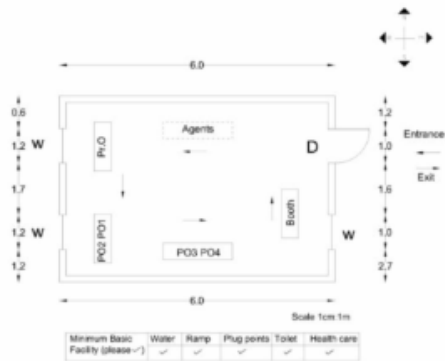

Google Map View

Polling Station Building Front View

Polling Station Front View

Cad View

Key MAP View

1 பெயர் : நாச்சிமுத்து தந்தை பெயர்: குருசாமி வீட்டு எண் : 1 வயது : 63 பாலினம் : ஆண் Photo is available	LMX2442523	2 பெயர் : தவசிமணி கணவர் பெயர்: நாச்சிமுத்து வீட்டு எண் : 1 வயது : 50 பாலினம் : பெண் Photo is available	LMX2442531	3 பெயர் : குணவதி தந்தை பெயர்: கண்ணன் வீட்டு எண் : 1/1 வயது : 34 பாலினம் : பெண் Photo is available	ZVA0218230
4 பெயர் : கீர்த்திவாசன் தந்தை பெயர்: வெங்கடாசலம் வீட்டு எண் : 1/18 வயது : 24 பாலினம் : ஆண் Photo is available	IVZ2223808	5 பெயர் : சின்னச்சாமி தந்தை பெயர்: கருப்பண்ணன் வீட்டு எண் : 1/96 வயது : 67 பாலினம் : ஆண் Photo is available	IVZ0894097	6 பெயர் : சக்திவேல் தந்தை பெயர்: மணி வீட்டு எண் : 1E வயது : 49 பாலினம் : ஆண் Photo is available	IVZ0757658
7 பெயர் : ருக்குமணி கணவர் பெயர்: சக்திவேல் வீட்டு எண் : 1E வயது : 47 பாலினம் : பெண் Photo is available	IVZ0757666	8 பெயர் : ஆறுச்சாமி தந்தை பெயர்: குருநாதன் வீட்டு எண் : 2 வயது : 55 பாலினம் : ஆண் Photo is available	LMX3328242	9 பெயர் : காளியம்மாள் கணவர் பெயர்: ஆறுச்சாமி வீட்டு எண் : 2 வயது : 54 பாலினம் : பெண் Photo is available	LMX3328259
10 பெயர் : வள்ளியம்மாள் கணவர் பெயர்: லட்சுமணன் வீட்டு எண் : 4 வயது : 76 பாலினம் : பெண் Photo is available	IVZ1355742	11 பெயர் : ஜெயலட்சுமி கணவர் பெயர்: பெரியசாமி வீட்டு எண் : 4 வயது : 62 பாலினம் : பெண் Photo is available	IVZ1355759	12 பெயர் : துரைராஜ் தந்தை பெயர்: லட்சுமணன் வீட்டு எண் : 4 வயது : 61 பாலினம் : ஆண் Photo is available	LMX3239415
13 பெயர் : தமிழரசி கணவர் பெயர்: ரவிசங்கர் வீட்டு எண் : 4 வயது : 60 பாலினம் : பெண் Photo is available	IVZ1355767	14 பெயர் : செல்வராஜ் தந்தை பெயர்: லட்சுமணன் வீட்டு எண் : 4 வயது : 59 பாலினம் : ஆண் Photo is available	LMX3239407	15 பெயர் : சுமதி கணவர் பெயர்: துரைராஜ் வீட்டு எண் : 4 வயது : 51 பாலினம் : பெண் Photo is available	IVZ1355775
16 பெயர் : வெங்கடேஸ் தந்தை பெயர்: மணி வீட்டு எண் : 4 வயது : 37 பாலினம் : ஆண் Photo is available	IVZ0322750	17 பெயர் : ரகுநாத் தந்தை பெயர்: ஆருசாமி வீட்டு எண் : 6/1 வயது : 23 பாலினம் : ஆண் Photo is available	IVZ2223774	18 பெயர் : பரக்கத் பேகம் கணவர் பெயர்: முகமது அபுபக்கர் வீட்டு எண் : 10/52 வயது : 35 பாலினம் : பெண் Photo is available	IVZ2186336
19 பெயர் : வேணுகோபால் தந்தை பெயர்: கிருஷ்ணராமானுஜம் வீட்டு எண் : 12 வயது : 68 பாலினம் : ஆண் Photo is available	IVZ1355825	20 பெயர் : ஜோதிலட்சுமி கணவர் பெயர்: வேணுகோபால் வீட்டு எண் : 12 வயது : 68 பாலினம் : பெண் Photo is available	IVZ1355833	21 பெயர் : அழகர்சாமி தந்தை பெயர்: கிருஷ்ணராமானுஜம் வீட்டு எண் : 12 வயது : 62 பாலினம் : ஆண் Photo is available	IVZ1356831
22 பெயர் : கலாமணி கணவர் பெயர்: அழகர்சாமி வீட்டு எண் : 12 வயது : 58 பாலினம் : பெண் Photo is available	IVZ1356849	23 பெயர் : ரவிசந்திரன் தந்தை பெயர்: பழனிசாமி வீட்டு எண் : 12 வயது : 57 பாலினம் : ஆண் Photo is available	IVZ1356856	24 பெயர் : லோகநாயகி தந்தை பெயர்: வேணுகோபால் வீட்டு எண் : 12 வயது : 39 பாலினம் : பெண் Photo is available	LMX3239969
25 பெயர் : கொளந்தசாமி தந்தை பெயர்: சின்னா நாயக்கர் வீட்டு எண் : 14 வயது : 70 பாலினம் : ஆண் Photo is available	IVZ1356872	26 பெயர் : பூங்கொடி கணவர் பெயர்: பழனியப்பன் வீட்டு எண் : 14 வயது : 52 பாலினம் : பெண் Photo is available	IVZ1356880	27 பெயர் : பாலாஜி தந்தை பெயர்: வடிவேல் வீட்டு எண் : 14 வயது : 37 பாலினம் : ஆண் Photo is available	IVZ0021345
28 பெயர் : வெங்கடராமன் தந்தை பெயர்: சுப்பிரமணியம் வீட்டு எண் : 15 வயது : 62 பாலினம் : ஆண் Photo is available	LMX3176377	29 பெயர் : சாரதா கணவர் பெயர்: வெங்கடராமன் வீட்டு எண் : 15 வயது : 62 பாலினம் : பெண் Photo is available	LMX3176419	30 பெயர் : தாமோதிரன் தந்தை பெயர்: ராமசாமி வீட்டு எண் : 15 வயது : 41 பாலினம் : ஆண் Photo is available	IVZ0031195