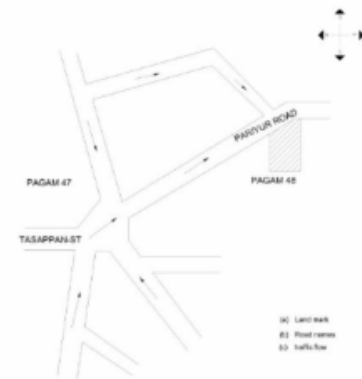

Key MAP View