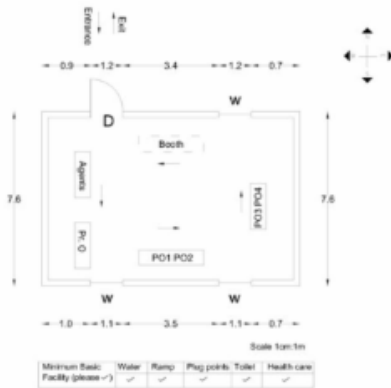

Google Map View

Polling Station Building Front View

Polling Station Front View

Cad View

Key MAP View

1 பெயர் : வேலுமணி கணவர் பெயர் : முத்துசாமி வீட்டு எண் : 1 வயது : 83 பாலினம் : பெண் Photo is available	LMX1140003	2 பெயர் : ஜனனி தந்தை பெயர் : கோவிந்தராஜ் வீட்டு எண் : 1 வயது : 28 பாலினம் : பெண் Photo is available	IVZ0945196	3 பெயர் : அனுஷ்குமார் தந்தை பெயர் : ராஜ் வீட்டு எண் : 1E வயது : 37 பாலினம் : ஆண் Photo is available	IVZ0757948
4 பெயர் : செல்வராஜ் தந்தை பெயர் : ராமசாமி வீட்டு எண் : 2 வயது : 66 பாலினம் : ஆண் Photo is available	IVZ1366814	5 பெயர் : பிரீத்தி தந்தை பெயர் : சீனிவாசன் வீட்டு எண் : 3A வயது : 29 பாலினம் : பெண் Photo is available	IVZ0792689	6 பெயர் : துரைசாமி தந்தை பெயர் : அவனாசிகவுண்டர் வீட்டு எண் : 5 வயது : 74 பாலினம் : ஆண் Photo is available	LMX3186319
7 பெயர் : சுமதி கணவர் பெயர் : துரைசாமி வீட்டு எண் : 5 வயது : 58 பாலினம் : பெண் Photo is available	LMX1138346	8 பெயர் : பிரதீப் தந்தை பெயர் : துரைசாமி வீட்டு எண் : 5 வயது : 39 பாலினம் : ஆண் Photo is available	LMX2790723	9 பெயர் : கிருஷ்ணமூர்த்தி தந்தை பெயர் : பழனி கவுண்டர் வீட்டு எண் : 5A வயது : 61 பாலினம் : ஆண் Photo is available	IVZ0477463
10 பெயர் : சந்தியா தந்தை பெயர் : கிருஷ்ணமூர்த்தி வீட்டு எண் : 5ஏ வயது : 26 பாலினம் : பெண் Photo is available	IVZ1163856	11 பெயர் : இளங்கோ தந்தை பெயர் : சுப்பிரமணியம் வீட்டு எண் : 8 வயது : 34 பாலினம் : ஆண் Photo is available	IVZ0691907	12 பெயர் : கவிதா கணவர் பெயர் : ராஜா வீட்டு எண் : 9A வயது : 38 பாலினம் : பெண் Photo is available	IVZ0477539
13 பெயர் : பிரகாசம் தந்தை பெயர் : செல்லிகவுண்டர் வீட்டு எண் : 10B வயது : 46 பாலினம் : ஆண் Photo is available	IVZ0254417	14 பெயர் : சவிதா கணவர் பெயர் : பாலசந்தர் வீட்டு எண் : 10-B வயது : 41 பாலினம் : பெண் Photo is available	IVZ0894634	15 பெயர் : ஆறுமுகம் தந்தை பெயர் : செல்லப்பகவுண்டர் வீட்டு எண் : 11 வயது : 68 பாலினம் : ஆண் Photo is available	LMX3186301
16 பெயர் : ரமேஷ் தந்தை பெயர் : ஆறுமுகம் வீட்டு எண் : 11 வயது : 43 பாலினம் : ஆண் Photo is available	LMX3221140	17 பெயர் : தேன்மொழி கணவர் பெயர் : ரமேஷ் வீட்டு எண் : 11 வயது : 41 பாலினம் : பெண் Photo is available	IVZ0894394	18 பெயர் : பிரசாத் தந்தை பெயர் : விஸ்வநாதன் வீட்டு எண் : 11-12 வயது : 32 பாலினம் : ஆண் Photo is available	IVZ0477554
19 பெயர் : அம்மாசையம்மாள் கணவர் பெயர் : சென்னிமலைக் கவுண்டர் வீட்டு எண் : 12 வயது : 73 பாலினம் : பெண் Photo is available	IVZ0477505	20 பெயர் : தனலட்சுமி கணவர் பெயர் : சிவக்குமார் வீட்டு எண் : 12A வயது : 58 பாலினம் : பெண் Photo is available	LMX3289444	21 பெயர் : ஹரிபிரசாத் தந்தை பெயர் : சிவக்குமார் வீட்டு எண் : 12A வயது : 28 பாலினம் : ஆண் Photo is available	IVZ0974204
22 பெயர் : தியாகு தந்தை பெயர் : செல்வராஜ் வீட்டு எண் : 12C வயது : 34 பாலினம் : ஆண் Photo is available	IVZ0477570	23 பெயர் : சுப்ரமணியம் தந்தை பெயர் : வேலுச்சாமி வீட்டு எண் : 13 வயது : 76 பாலினம் : ஆண் Photo is available	IVZ1366855	24 பெயர் : சரஸ்வதி கணவர் பெயர் : கருப்புசாமி வீட்டு எண் : 13 வயது : 75 பாலினம் : பெண் Photo is available	IVZ0095364
25 பெயர் : அமிர்தம் கணவர் பெயர் : சுப்ரமணியம் வீட்டு எண் : 13 வயது : 66 பாலினம் : பெண் Photo is available	LMX1139203	26 பெயர் : பூங்கொடி கணவர் பெயர் : விஸ்வநாதன் வீட்டு எண் : 13 வயது : 51 பாலினம் : பெண் Photo is available	LMX2307346	27 பெயர் : பெரியசாமி தந்தை பெயர் : ராமசாமி வீட்டு எண் : 14 வயது : 76 பாலினம் : ஆண் Photo is available	IVZ1366863
28 பெயர் : தேன்மொழி கணவர் பெயர் : பெரியசாமி வீட்டு எண் : 14 வயது : 61 பாலினம் : பெண் Photo is available	LMX1139385	29 பெயர் : பாலசந்தர் தந்தை பெயர் : பெரியசாமி வீட்டு எண் : 14 வயது : 46 பாலினம் : ஆண் Photo is available	LMX1140458	30 பெயர் : பூரணி தந்தை பெயர் : பெரியசாமி வீட்டு எண் : 14 வயது : 42 பாலினம் : பெண் Photo is available	LMX2307205