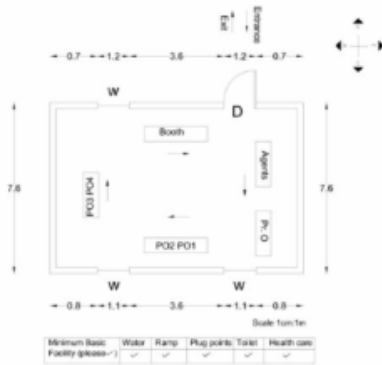

Google Map View

Polling Station Building Front View

Polling Station Front View

Cad View

Key MAP View

1 பெயர் : நாகராஜ் தந்தை பெயர் : பொன்னுசாமி வீட்டு எண் : 1E வயது : 64 பாலினம் : ஆண் Photo is available	IVZ0610519	2 பெயர் : தேவி கணவர் பெயர் : நாகராஜ் வீட்டு எண் : 1E வயது : 59 பாலினம் : பெண் Photo is available	IVZ0610527	3 பெயர் : சல்லிமா கணவர் பெயர் : சையத்அபுதாஹிர் வீட்டு எண் : 1E வயது : 43 பாலினம் : பெண் Photo is available	IVZ0421313
4 பெயர் : நிதிஸ்குமார்ராய் தந்தை பெயர் : நந்தலால்ராய் வீட்டு எண் : 3-5 வயது : 52 பாலினம் : ஆண் Photo is available	IVZ0793125	5 பெயர் : மௌசுமிராய் கணவர் பெயர் : நிதிஸ்குமார்ராய் வீட்டு எண் : 3-5 வயது : 46 பாலினம் : பெண் Photo is available	IVZ0793117	6 பெயர் : சுதீப ராய் தந்தை பெயர் : நித்தீஸ்குமார் ராய் வீட்டு எண் : 3-5 வயது : 27 பாலினம் : ஆண் Photo is available	IVZ1065929
7 பெயர் : பிரியங்கா ராய் தந்தை பெயர் : நிதிஸ்குமார் ராய் வீட்டு எண் : 3-5, வயது : 25 பாலினம் : பெண் Photo is available	IVZ1081819	8 பெயர் : பரமேஸ்வரன் தந்தை பெயர் : வேலுசாமி வீட்டு எண் : 15A வயது : 43 பாலினம் : ஆண் Photo is available	IVZ0024299	9 பெயர் : கன்னியாவதி கணவர் பெயர் : பரமேஸ்வரன் வீட்டு எண் : 15A வயது : 41 பாலினம் : பெண் Photo is available	IVZ0024307
10 பெயர் : சுப்பிரமணியம் தந்தை பெயர் : தாசப்பசெட்டியார் வீட்டு எண் : 16-1 வயது : 59 பாலினம் : ஆண் Photo is available	IVZ1356666	11 பெயர் : மல்லிகா கணவர் பெயர் : மணி வீட்டு எண் : 16-1 வயது : 54 பாலினம் : பெண் Photo is available	IVZ1356674	12 பெயர் : முத்துக்குமார் தந்தை பெயர் : மாரிசாமி வீட்டு எண் : 18 வயது : 69 பாலினம் : ஆண் Photo is available	LMX1209345
13 பெயர் : உமா கணவர் பெயர் : முத்துக்குமார் வீட்டு எண் : 18 வயது : 44 பாலினம் : பெண் Photo is available	LMX2809986	14 பெயர் : சுமித்ரா கணவர் பெயர் : மகேஸ்வரன் வீட்டு எண் : 19/20 வயது : 43 பாலினம் : பெண் Photo is available	IVZ0610410	15 பெயர் : தேன்மொழி கணவர் பெயர் : கனகராஜ் வீட்டு எண் : 20 வயது : 53 பாலினம் : பெண் Photo is available	IVZ1356690
16 பெயர் : பிரேம்பாலாஜி தந்தை பெயர் : கனகராஜ் வீட்டு எண் : 20 வயது : 30 பாலினம் : ஆண் Photo is available	IVZ0693077	17 பெயர் : நவீன்கிருஷ்ணா தந்தை பெயர் : கனகராஜ் வீட்டு எண் : 20 வயது : 27 பாலினம் : ஆண் Photo is available	IVZ0993931	18 பெயர் : புவனேஸ்வரி கணவர் பெயர் : இராமலிங்கம் வீட்டு எண் : 22 வயது : 55 பாலினம் : பெண் Photo is available	IVZ1356708
19 பெயர் : கற்பகாம்பிகை கணவர் பெயர் : ஆனந்தன் வீட்டு எண் : 23 வயது : 69 பாலினம் : பெண் Photo is available	LMX1138031	20 பெயர் : முரளி தந்தை பெயர் : ஆனந்தன் வீட்டு எண் : 23 வயது : 45 பாலினம் : ஆண் Photo is available	LMX1138056	21 பெயர் : மகேஸ்வரன் தந்தை பெயர் : பழனிசாமி வீட்டு எண் : 23 வயது : 44 பாலினம் : ஆண் Photo is available	IVZ0024315
22 பெயர் : ராதிகா கணவர் பெயர் : முரளி வீட்டு எண் : 23 வயது : 41 பாலினம் : பெண் Photo is available	IVZ0478511	23 பெயர் : சகிலா கணவர் பெயர் : மகேஸ்வரன் வீட்டு எண் : 23 வயது : 38 பாலினம் : பெண் Photo is available	IVZ0024323	24 பெயர் : செல்வராஜ் தந்தை பெயர் : முத்துகவுண்டர் வீட்டு எண் : 24 வயது : 71 பாலினம் : ஆண் Photo is available	IVZ1356724
25 பெயர் : தனலட்சுமி கணவர் பெயர் : செல்வராஜ் வீட்டு எண் : 24 வயது : 61 பாலினம் : பெண் Photo is available	IVZ1356732	26 பெயர் : சதீஸ்குமார் தந்தை பெயர் : செல்வராஜ் வீட்டு எண் : 24 வயது : 47 பாலினம் : ஆண் Photo is available	LMX2309045	27 பெயர் : ரமேஷ் தந்தை பெயர் : செல்வராஜ் வீட்டு எண் : 24 வயது : 43 பாலினம் : ஆண் Photo is available	LMX2309821
28 பெயர் : யசோதா கணவர் பெயர் : சதீஸ்குமார் வீட்டு எண் : 24 வயது : 35 பாலினம் : பெண் Photo is available	IVZ0255745	29 பெயர் : நந்தகுமார் வெ தாயின் பெயர் : அமுதா வீட்டு எண் : 24 வயது : 22 பாலினம் : ஆண் Photo is available	IVZ2224210	30 பெயர் : ரத்தினசாமி தந்தை பெயர் : கோவிந்தராஜ் வீட்டு எண் : 25 வயது : 69 பாலினம் : ஆண் Photo is available	IVZ0701888