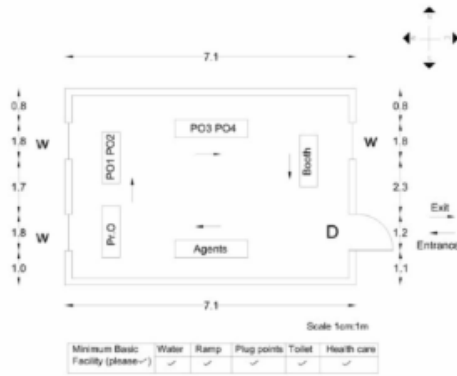

Google Map View

Polling Station Building Front View

Polling Station Front View

Cad View

Key MAP View

1	IVZ1372028	பெயர் : ராஜேந்திரன் தந்தை பெயர் : கிருஷ்ணசாமி வீட்டு எண் : 1-1 வயது : 76 பாலினம் : ஆண்	Photo is available	2	IVZ1372036	பெயர் : அங்குராஜ் தந்தை பெயர் : சென்னியப்பன் வீட்டு எண் : 1-4 வயது : 54 பாலினம் : ஆண்	Photo is available	3	IVZ1372044	பெயர் : ஆனந்தஜோதி கணவர் பெயர் : தங்கவேல் வீட்டு எண் : 1-5 வயது : 59 பாலினம் : பெண்	Photo is available
4	IVZ1372051	பெயர் : தங்கராஜ் தந்தை பெயர் : பழனிசாமி வீட்டு எண் : 1-5 வயது : 54 பாலினம் : ஆண்	Photo is available	5	IVZ0479477	பெயர் : ரங்கநாயகி கணவர் பெயர் : ஆறுமுகம் வீட்டு எண் : 1E வயது : 81 பாலினம் : பெண்	Photo is available	6	IVZ0257055	பெயர் : மூர்த்தி தந்தை பெயர் : பழனியப்பன் வீட்டு எண் : 1e வயது : 70 பாலினம் : ஆண்	Photo is available
7	IVZ0895805	பெயர் : பழனியம்மாள் கணவர் பெயர் : பச்சியண்ணன் வீட்டு எண் : 1E வயது : 65 பாலினம் : பெண்	Photo is available	8	IVZ0257113	பெயர் : ஸ்ரீ சிவப்பிரியா கணவர் பெயர் : தேவ சேனாதிபதி வீட்டு எண் : 1e வயது : 39 பாலினம் : பெண்	Photo is available	9	IVZ0479196	பெயர் : தமயந்தி கணவர் பெயர் : கருப்பண்ணன் வீட்டு எண் : 1E வயது : 35 பாலினம் : பெண்	Photo is available
10	IVZ0847574	பெயர் : மணிகண்டன் தந்தை பெயர் : செல்வன் வீட்டு எண் : 1E வயது : 30 பாலினம் : ஆண்	Photo is available	11	IVZ0793836	பெயர் : சக்திவேல் தந்தை பெயர் : வெள்ளிங்கிரி வீட்டு எண் : 1E வயது : 30 பாலினம் : ஆண்	Photo is available	12	IVZ0895573	பெயர் : சகன்ஷா தந்தை பெயர் : ஜாகீர் உசேன் வீட்டு எண் : 1E வயது : 29 பாலினம் : ஆண்	Photo is available
13	IVZ0895565	பெயர் : பரதன் தந்தை பெயர் : ராஜேந்திரன் வீட்டு எண் : 1E வயது : 28 பாலினம் : ஆண்	Photo is available	14	IVZ2190551	பெயர் : காஞ்சனா கணவர் பெயர் : பிரகாஷ் வீட்டு எண் : 1இ வயது : 26 பாலினம் : பெண்	Photo is available	15	IVZ1372093	பெயர் : ரங்கசாமி தந்தை பெயர் : கிட்டப்ப ஆசாரி வீட்டு எண் : 2 வயது : 76 பாலினம் : ஆண்	Photo is available
16	IVZ1372119	பெயர் : பூங்கோதை கணவர் பெயர் : ஆண்டவர் வீட்டு எண் : 2 வயது : 61 பாலினம் : பெண்	Photo is available	17	IVZ1372127	பெயர் : ஜீவானந்தம் தந்தை பெயர் : பெரியசாமி வீட்டு எண் : 2 வயது : 55 பாலினம் : ஆண்	Photo is available	18	IVZ1372143	பெயர் : ரேவதி கணவர் பெயர் : சுந்தரமூர்த்தி வீட்டு எண் : 2 வயது : 49 பாலினம் : பெண்	Photo is available
19	IVZ0587535	பெயர் : கார்த்திக் தந்தை பெயர் : சுந்தரமூர்த்தி வீட்டு எண் : 2 வயது : 33 பாலினம் : ஆண்	Photo is available	20	IVZ0479378	பெயர் : கௌரிபிரசாத் தாயின் பெயர் : ரேவதி வீட்டு எண் : 2-72 வயது : 35 பாலினம் : ஆண்	Photo is available	21	IVZ1082239	பெயர் : திலகபாரதி கணவர் பெயர் : கௌரிபிரசாத் வீட்டு எண் : 2/72 வயது : 29 பாலினம் : பெண்	Photo is available
22	IVZ1372176	பெயர் : மார்ட்டின் வில்சன் தந்தை பெயர் : அப்பாவு வீட்டு எண் : 3 வயது : 59 பாலினம் : ஆண்	Photo is available	23	IVZ0025262	பெயர் : ராயிலாத்து கணவர் பெயர் : சுல்தான் வீட்டு எண் : 3 வயது : 50 பாலினம் : பெண்	Photo is available	24	IVZ2224491	பெயர் : சாதிக் பாட்ஷா ச தாயின் பெயர் : சையத் அலி பாத்திமா வீட்டு எண் : 3/5 வயது : 23 பாலினம் : ஆண்	Photo is available
25	IVZ0217711	பெயர் : கார்த்திகேயன் கோவிந்தராசு தந்தை பெயர் : கோவிந்தராசு ரங்கசாமி வீட்டு எண் : 3/425 வயது : 53 பாலினம் : ஆண்	Photo is available	26	IVZ0096107	பெயர் : கதிரவன் தந்தை பெயர் : ராஜேந்திரன் வீட்டு எண் : 3ஏ வயது : 38 பாலினம் : ஆண்	Photo is available	27	IVZ0421636	பெயர் : சரஸ்வதி கணவர் பெயர் : மாரியப்பன் வீட்டு எண் : 3RA வயது : 68 பாலினம் : பெண்	Photo is available
28	IVZ2159408	பெயர் : நாகரத்தினம் கணவர் பெயர் : சண்முகம் வீட்டு எண் : 4 வயது : 88 பாலினம் : பெண்	Photo is available	29	XSS0999219	பெயர் : கமலவேணி கேசவன் கணவர் பெயர் : கேசவன் வீட்டு எண் : 4 வயது : 66 பாலினம் : பெண்	Photo is available	30	IVZ2159390	பெயர் : ராஜேஷ்வரி கணவர் பெயர் : கோபாலன் வீட்டு எண் : 4 வயது : 60 பாலினம் : பெண்	Photo is available