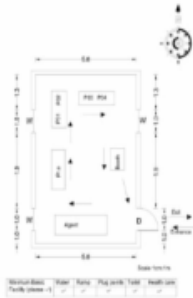

Google Map View

Polling Station Building Front View

Polling Station Front View

Cad View

Key MAP View

1 பெயர் : முகமது அலி தந்தை பெயர் : அப்துல் கரீம் வீட்டு எண் : 1 வயது : 39 பாலினம் : ஆண்	IVZ0481275 Photo is available	E2 2 பெயர் : பாஸு தந்தை பெயர் : சுந்தரம் வீட்டு எண் : 6 வயது : 63 பாலினம் : ஆண்	IVZ0096560 Photo is available	3 பெயர் : அகிலா கணவர் பெயர் : உதயகுமார் வீட்டு எண் : 6 வயது : 42 பாலினம் : பெண்	IVZ0794354 Photo is available
4 பெயர் : குமுதம் தந்தை பெயர் : பாஸு வீட்டு எண் : 6 வயது : 39 பாலினம் : பெண்	IVZ0096578 Photo is available	5 பெயர் : தயாமணி கணவர் பெயர் : குணசேகரன் வீட்டு எண் : 6-14 வயது : 57 பாலினம் : பெண்	DBQ1238898 Photo is available	6 பெயர் : மகாலட்சுமி கணவர் பெயர் : சந்திரசேகர் வீட்டு எண் : 8 வயது : 52 பாலினம் : பெண்	LMX1300276 Photo is available
7 பெயர் : ராமகுமார் தந்தை பெயர் : சந்திரசேகர் வீட்டு எண் : 8 வயது : 36 பாலினம் : ஆண்	IVZ0794370 Photo is available	8 பெயர் : ராதா தந்தை பெயர் : சந்திரசேகர் வீட்டு எண் : 8 வயது : 31 பாலினம் : பெண்	IVZ0794362 Photo is available	9 பெயர் : மூர்த்தி தந்தை பெயர் : மாரப்பநாயுடு வீட்டு எண் : 11 வயது : 59 பாலினம் : ஆண்	IVZ1391259 Photo is available
10 பெயர் : ரவி தந்தை பெயர் : மாரப்பநாயுடு வீட்டு எண் : 11 வயது : 53 பாலினம் : ஆண்	IVZ1391267 Photo is available	11 பெயர் : சாந்தி கணவர் பெயர் : ரவி வீட்டு எண் : 11 வயது : 46 பாலினம் : பெண்	LMX1297936 Photo is available	12 பெயர் : ஜெகநாதன் தந்தை பெயர் : ரவி வீட்டு எண் : 11 வயது : 28 பாலினம் : ஆண்	IVZ0946012 Photo is available
# 13 பெயர் : கோ ர ஹர்சிதப் பிரியா தந்தை பெயர் : ரவி மா வீட்டு எண் : 11 வயது : 22 பாலினம் : பெண்	IVZ2356418 Photo is available	14 பெயர் : வாசுதேவன் தந்தை பெயர் : மூர்த்தி வீட்டு எண் : 11B வயது : 34 பாலினம் : ஆண்	IVZ0481382 Photo is available	15 பெயர் : ஹரிநாத் தந்தை பெயர் : மூர்த்தி வீட்டு எண் : 11B வயது : 31 பாலினம் : ஆண்	IVZ0946020 Photo is available
16 பெயர் : ஷானவாஷ் தந்தை பெயர் : அப்துல் மஜீத் வீட்டு எண் : 12 வயது : 46 பாலினம் : ஆண்	IVZ0794420 Photo is available	17 பெயர் : துரைராஜ் தந்தை பெயர் : கிருஷ்ணன் வீட்டு எண் : 13 ஏ வயது : 67 பாலினம் : ஆண்	LMX3322518 Photo is available	18 பெயர் : சுத்திஜா கணவர் பெயர் : முகமது அலி வீட்டு எண் : 14ஏ வயது : 38 பாலினம் : பெண்	IVZ2081560 Photo is available
19 பெயர் : கோகுல்நாத் தந்தை பெயர் : முருகப்பன் வீட்டு எண் : 17 வயது : 27 பாலினம் : ஆண்	IVZ2100071 Photo is available	20 பெயர் : செளந்தர்யா கணவர் பெயர் : அசோக் வீட்டு எண் : 19-9 வயது : 30 பாலினம் : பெண்	IVZ1022060 Photo is available	21 பெயர் : ராமச்சந்திரன் தந்தை பெயர் : அனந்தகிருஷ்ணன் வீட்டு எண் : 44 ஏ வயது : 74 பாலினம் : ஆண்	IVZ2278059 Photo is available
22 பெயர் : கமலா ராமச்சந்திரன் கணவர் பெயர் : ராமச்சந்திரன் வீட்டு எண் : 44 ஏ வயது : 67 பாலினம் : பெண்	IVZ2278000 Photo is available	23 பெயர் : தீபிகா தந்தை பெயர் : ராமச்சந்திரன் அ வீட்டு எண் : 44 ஏ வயது : 42 பாலினம் : பெண்	IVZ2277937 Photo is available		