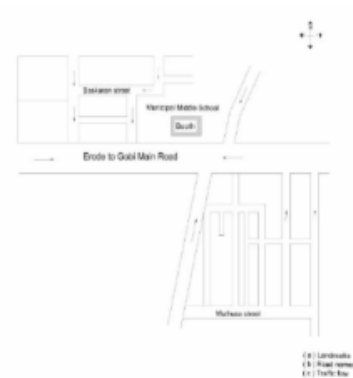

Key MAP View