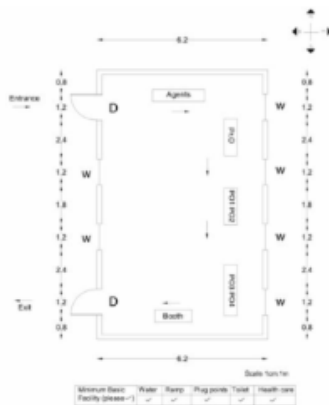

Google Map View

Polling Station Building Front View

Polling Station Front View

Cad View

Key MAP View

1 பெயர் : சாரதா கணவர் பெயர் : கனகவேல் வீட்டு எண் : 1 வயது : 78 பாலினம் : பெண் Photo is available	IVZ1400217	2 பெயர் : நிஜாம் தந்தை பெயர் : அப்துல் வஹாப் வீட்டு எண் : 1E வயது : 71 பாலினம் : ஆண் Photo is available	IVZ0756874	3 பெயர் : சர்புன்னிசா கணவர் பெயர் : நிஜாம் வீட்டு எண் : 1E வயது : 63 பாலினம் : பெண் Photo is available	IVZ0756882
4 பெயர் : ஹசினா தந்தை பெயர் : சாதிக் பாட்ஷா வீட்டு எண் : 1E வயது : 30 பாலினம் : பெண் Photo is available	IVZ0756890	5 பெயர் : சீத்தாராமன் தந்தை பெயர் : பட்டாபிராமன் வீட்டு எண் : 2 வயது : 76 பாலினம் : ஆண் Photo is available	IVZ1400225	6 பெயர் : விஜயநிர்மலா கணவர் பெயர் : சீத்தாராமன் வீட்டு எண் : 2 வயது : 73 பாலினம் : பெண் Photo is available	LMX1129048
7 பெயர் : அபர்ணாவர்ஷினி தந்தை பெயர் : ராமசாமி வீட்டு எண் : 2 வயது : 22 பாலினம் : பெண் Photo is available	IVZ2196145	8 பெயர் : தன்குல் ரஹ்மான் தந்தை பெயர் : முகம்மதுகனி வீட்டு எண் : 3 வயது : 34 பாலினம் : ஆண் Photo is available	IVZ0474262	9 பெயர் : தஸ்மீமா ஆஷிபா தந்தை பெயர் : முஹமத் கனி வீட்டு எண் : 3/87 வயது : 26 பாலினம் : ஆண் Photo is available	IVZ2034684
10 பெயர் : சரோஜினி கணவர் பெயர் : மாரிமுத்து வீட்டு எண் : 4 வயது : 83 பாலினம் : பெண் Photo is available	IVZ1400233	11 பெயர் : முருகன் தந்தை பெயர் : பழனிச்சாமி வீட்டு எண் : 4 வயது : 78 பாலினம் : ஆண் Photo is available	IVZ1400241	12 பெயர் : ஈஸ்வரி கணவர் பெயர் : முருகன் வீட்டு எண் : 4 வயது : 71 பாலினம் : பெண் Photo is available	IVZ1400258
13 பெயர் : பிரகாசம் தந்தை பெயர் : மாரிமுத்து வீட்டு எண் : 4 வயது : 63 பாலினம் : ஆண் Photo is available	IVZ1400266	14 பெயர் : ஜவஹர் தந்தை பெயர் : மாரிமுத்து வீட்டு எண் : 4 வயது : 55 பாலினம் : ஆண் Photo is available	IVZ1400290	15 பெயர் : உமாசங்கர் தந்தை பெயர் : மாரிமுத்து வீட்டு எண் : 4 வயது : 50 பாலினம் : ஆண் Photo is available	IVZ1400308
16 பெயர் : அமுதா செ கணவர் பெயர் : செல்வராஜ் மு வீட்டு எண் : 05 வயது : 66 பாலினம் : பெண் Photo is available	IVZ2224756	17 பெயர் : அலாவுதீன் பாட்ஷா தந்தை பெயர் : நூர் வீட்டு எண் : 5 வயது : 36 பாலினம் : ஆண் Photo is available	IVZ0482034	18 பெயர் : நித்யப்பிரியா தந்தை பெயர் : செல்வராஜ் வீட்டு எண் : 05 வயது : 23 பாலினம் : பெண் Photo is available	IVZ2224764
19 பெயர் : சுப்புலட்சுமி கணவர் பெயர் : கிட்டு வீட்டு எண் : 6 வயது : 75 பாலினம் : பெண் Photo is available	IVZ1400316	20 பெயர் : ராஜகோபாலன் தந்தை பெயர் : பாலகிருஷ்ணன் வீட்டு எண் : 6 வயது : 70 பாலினம் : ஆண் Photo is available	IVZ1400324	21 பெயர் : பானுமதி கணவர் பெயர் : ராஜகோபாலன் வீட்டு எண் : 6 வயது : 68 பாலினம் : பெண் Photo is available	IVZ1400332
22 பெயர் : முருகேசன் தந்தை பெயர் : கிட்டு வீட்டு எண் : 6 வயது : 57 பாலினம் : ஆண் Photo is available	IVZ1400340	23 பெயர் : நாகேந்திரன் தந்தை பெயர் : கிட்டு வீட்டு எண் : 6 வயது : 55 பாலினம் : ஆண் Photo is available	IVZ1400357	24 பெயர் : கணேசன் தந்தை பெயர் : கிட்டு வீட்டு எண் : 6 வயது : 50 பாலினம் : ஆண் Photo is available	IVZ1400365
25 பெயர் : மணவாளன் தந்தை பெயர் : இராதாகிருஷ்ணன் வீட்டு எண் : 7 வயது : 54 பாலினம் : ஆண் Photo is available	IVZ1400373	26 பெயர் : சுதர்சனவள்ளி கணவர் பெயர் : மணவாளன் வீட்டு எண் : 7 வயது : 49 பாலினம் : பெண் Photo is available	LMX1308584	27 பெயர் : சரோஜா கணவர் பெயர் : பிரகாசம் வீட்டு எண் : 9 வயது : 52 பாலினம் : பெண் Photo is available	LMX1285246
28 பெயர் : கௌரி கணவர் பெயர் : நாகேந்திரன் வீட்டு எண் : 9 வயது : 48 பாலினம் : பெண் Photo is available	LMX2419554	29 பெயர் : சந்திரா கணவர் பெயர் : ராஜேந்திரன் வீட்டு எண் : 9/136 வயது : 50 பாலினம் : பெண் Photo is available	IVZ2215788	30 பெயர் : மூர்த்தி தந்தை பெயர் : ராஜேந்திரன் வீட்டு எண் : 9/136 வயது : 36 பாலினம் : ஆண் Photo is available	IVZ2215762