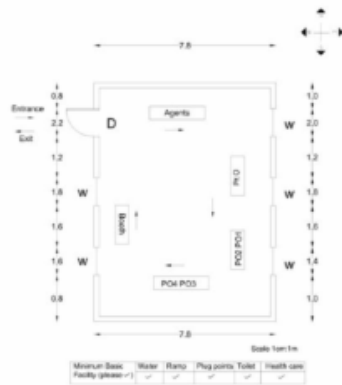

Google Map View

Polling Station Building Front View

Polling Station Front View

Cad View

Key MAP View

1 பெயர் : விஸ்வநாதன் தந்தை பெயர் : வேலாயுதம் வீட்டு எண் : 1 வயது : 66 பாலினம் : ஆண்	IVZ1386051 Photo is available	2 பெயர் : சாந்தி கணவர் பெயர் : விஸ்வநாதன் வீட்டு எண் : 1 வயது : 56 பாலினம் : பெண்	IVZ1386069 Photo is available	3 பெயர் : பூபதி தந்தை பெயர் : விஸ்வநாதன் வீட்டு எண் : 1 வயது : 38 பாலினம் : ஆண்	IVZ0613026 Photo is available
4 பெயர் : அம்பிகா கணவர் பெயர் : கமலேஷ் வீட்டு எண் : 1பி/1 வயது : 39 பாலினம் : பெண்	IVZ0669598 Photo is available	5 பெயர் : ஜெயலட்சுமி கணவர் பெயர் : சின்னச்சாமி வீட்டு எண் : 1E வயது : 50 பாலினம் : பெண்	IVZ0032730 Photo is available	6 பெயர் : சிந்துதேவி கணவர் பெயர் : கார்த்திகேயன் வீட்டு எண் : 1E வயது : 42 பாலினம் : பெண்	IVZ0388751 Photo is available
7 பெயர் : ரமேஷ் குமார் தந்தை பெயர் : சதாசிவம் வீட்டு எண் : 2 வயது : 29 பாலினம் : ஆண்	IVZ1165711 Photo is available	8 பெயர் : பிரசாந்தி தந்தை பெயர் : பிரபாகர் வீட்டு எண் : 2 வயது : 28 பாலினம் : பெண்	IVZ1031681 Photo is available	9 பெயர் : பிரகாஷ் தந்தை பெயர் : சதாசிவம் வீட்டு எண் : 2 வயது : 27 பாலினம் : ஆண்	IVZ2064525 Photo is available
10 பெயர் : சிவக்குமார் தந்தை பெயர் : பெரியசாமி வீட்டு எண் : 3 வயது : 50 பாலினம் : ஆண்	LMX3274024 Photo is available	11 பெயர் : பாக்யலட்சுமி கணவர் பெயர் : சிவக்குமார் வீட்டு எண் : 3 வயது : 42 பாலினம் : பெண்	IVZ0029462 Photo is available	12 பெயர் : ராஜா தந்தை பெயர் : ராஜேந்திரன் வீட்டு எண் : 3/2அய்யப்ப நகர் வயது : 45 பாலினம் : ஆண்	IVZ2324622 Photo is available
13 பெயர் : ரேவதி கணவர் பெயர் : ராஜா வீட்டு எண் : 3/2அய்யப்பா நகர் வயது : 39 பாலினம் : பெண்	IVZ2324648 Photo is available	14 பெயர் : கிருஷ்ணமூர்த்தி தந்தை பெயர் : ஆறுமுகம் வீட்டு எண் : 3/12 வயது : 53 பாலினம் : ஆண்	IVZ0151910 Photo is available	15 பெயர் : அங்கையற்கண்ணி த இதர பெயர் : சரோஜா வீட்டு எண் : 3/12 வயது : 49 பாலினம் : பெண்	IVZ2353969 Photo is available
16 பெயர் : சம்ரிதா கி தந்தை பெயர் : கிருஷ்ணமூர்த்தி வீட்டு எண் : 3/12 வயது : 20 பாலினம் : பெண்	IVZ2355345 Photo is available	17 பெயர் : திருமூர்த்தி தந்தை பெயர் : கொழந்தவேல் வீட்டு எண் : 3B வயது : 77 பாலினம் : ஆண்	IVZ1386077 Photo is available	18 பெயர் : சரோஜா கணவர் பெயர் : திருமூர்த்தி வீட்டு எண் : 3B வயது : 68 பாலினம் : பெண்	IVZ1386085 Photo is available
19 பெயர் : ஜெயபாரதி தி கணவர் பெயர் : தினேஷ்குமார் வீட்டு எண் : 3இ வயது : 39 பாலினம் : பெண்	IVZ2295889 Photo is available	20 பெயர் : பிரபாகர் தந்தை பெயர் : சின்னவேலப்பன் வீட்டு எண் : 4-220-55A வயது : 65 பாலினம் : ஆண்	IVZ1386093 Photo is available	21 பெயர் : பத்மா கணவர் பெயர் : பிரபாகர் வீட்டு எண் : 4-220-55A வயது : 59 பாலினம் : பெண்	IVZ0896910 Photo is available
22 பெயர் : கஸ்தூரிபாய் கணவர் பெயர் : ஹேமந்த் ராஜ் ஷெட்டி வீட்டு எண் : 5 வயது : 91 பாலினம் : பெண்	IVZ2339208 Photo is available	23 பெயர் : ராஜகோபால் தந்தை பெயர் : முருகன் வீட்டு எண் : 5 வயது : 49 பாலினம் : ஆண்	LMX1315076 Photo is available	24 பெயர் : தங்கரதம் கணவர் பெயர் : ராஜகோபால் வீட்டு எண் : 5 வயது : 38 பாலினம் : பெண்	IVZ2319705 Photo is available
25 பெயர் : தாமோதரன் தந்தை பெயர் : திருமூர்த்தி வீட்டு எண் : 7 வயது : 50 பாலினம் : ஆண்	IVZ2225084 Photo is available	26 பெயர் : ஹேமலதா ர கணவர் பெயர் : தாமோதரன் வீட்டு எண் : 7 வயது : 39 பாலினம் : பெண்	IVZ2225068 Photo is available	27 பெயர் : பரத்வாஜ் தந்தை பெயர் : முருகன் வீட்டு எண் : 7 வயது : 24 பாலினம் : ஆண்	IVZ2082071 Photo is available
28 பெயர் : அஷ்னி தா தந்தை பெயர் : தாமோதரன் தி வீட்டு எண் : 7 வயது : 20 பாலினம் : பெண்	IVZ2337285 Photo is available	29 பெயர் : பூங்கொடி கணவர் பெயர் : பழனிச்சாமி வீட்டு எண் : 8 வயது : 62 பாலினம் : பெண்	IVZ0795120 Photo is available	30 பெயர் : கௌமிகா தந்தை பெயர் : சோமசுந்தரம் வீட்டு எண் : 8 வயது : 24 பாலினம் : பெண்	IVZ2153658 Photo is available