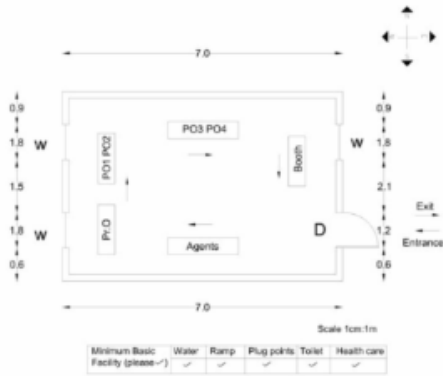

Google Map View

Polling Station Building Front View

Polling Station Front View

Cad View

Key MAP View

சட்டமன்றத் தொகுதியின் எண் மற்றும் பெயர் : 106-கோபிசெட்டிபாளையம் (ந) வார்டு-12, அழகு நகர் பிரிவு எண் மற்றும் பெயர் 1-கோபிசெட்டிபாளையம்(ந) வார்டு-12, அழகு நகர்