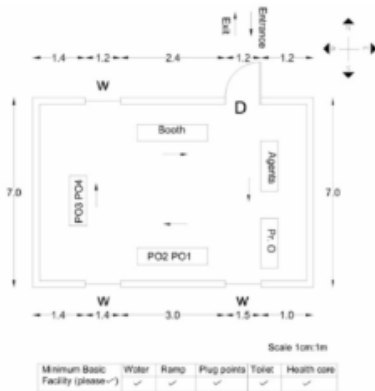

Google Map View

Polling Station Building Front View

Polling Station Front View

Cad View

Key MAP View

1 பெயர் : பாத்திமா கணவர் பெயர் : முகமதுஅனிபா வீட்டு எண் : 1 வயது : 65 பாலினம் : பெண் Photo is available	IVZ0897413	2 பெயர் : சம்புக்கா தந்தை பெயர் : சுப்பிரமணியம் வீட்டு எண் : 1 வயது : 23 பாலினம் : பெண் Photo is available	IVZ2188829	3 பெயர் : மாபூபாஷா தந்தை பெயர் : ஷேக்நாஸூத் வீட்டு எண் : 1-26 வயது : 42 பாலினம் : ஆண் Photo is available	LMX2383156
4 பெயர் : ஜெயசெல்வி கணவர் பெயர் : சுகுமரன் வீட்டு எண் : 1E வயது : 62 பாலினம் : பெண் Photo is available	IVZ0261891	5 பெயர் : சுப்பிரமணியம் தந்தை பெயர் : பழனிப்பன் வீட்டு எண் : 1E வயது : 61 பாலினம் : ஆண் Photo is available	IVZ0261172	6 பெயர் : பூங்கொடி கணவர் பெயர் : அய்யப்பன் வீட்டு எண் : 1E வயது : 61 பாலினம் : பெண் Photo is available	IVZ0261735
7 பெயர் : குமரேசன் தந்தை பெயர் : பொன்னையன் வீட்டு எண் : 1E வயது : 59 பாலினம் : ஆண் Photo is available	IVZ0261669	8 பெயர் : சரவணக்குமார் தந்தை பெயர் : ரவி வீட்டு எண் : 1E வயது : 40 பாலினம் : ஆண் Photo is available	IVZ0795542	9 பெயர் : கல்பனா கணவர் பெயர் : விஜயகேசவன் வீட்டு எண் : 1E வயது : 36 பாலினம் : பெண் Photo is available	IVZ0261164
10 பெயர் : ஜோதிமணிகண்டன் தந்தை பெயர் : வேலுச்சாமி வீட்டு எண் : 1E வயது : 35 பாலினம் : ஆண் Photo is available	IVZ0262139	11 பெயர் : மஞ்சளா தந்தை பெயர் : லட்சுமணன் அப்பா வீட்டு எண் : 1E வயது : 34 பாலினம் : பெண் Photo is available	IVZ0153700	12 பெயர் : ராஜேஸ்வரி கணவர் பெயர் : குமரேசன் வீட்டு எண் : 1இ/15e வயது : 51 பாலினம் : பெண் Photo is available	IVZ2205177
13 பெயர் : கௌரிசங்கர் தந்தை பெயர் : குமரேசன் வீட்டு எண் : 1E /18D வயது : 26 பாலினம் : ஆண் Photo is available	IVZ1162064	14 பெயர் : தவசியம்மாள் கணவர் பெயர் : குழந்தைசாமி வீட்டு எண் : 2 வயது : 74 பாலினம் : பெண் Photo is available	IVZ1411222	15 பெயர் : காதர் பீலீ தந்தை பெயர் : இம்மாயில் வீட்டு எண் : 2 வயது : 30 பாலினம் : பெண் Photo is available	IVZ0848945
16 பெயர் : சுரேந்திரபாபு தந்தை பெயர் : ஆறுமுகம் வீட்டு எண் : 3 வயது : 35 பாலினம் : ஆண் Photo is available	IVZ0261537	17 பெயர் : மெகநுன்னிசா கணவர் பெயர் : முகம்மது இப்ராஹீம் வீட்டு எண் : 4 வயது : 64 பாலினம் : பெண் Photo is available	IVZ1411248	18 பெயர் : பாலன் தந்தை பெயர் : முத்துசாமி வீட்டு எண் : 4 வயது : 58 பாலினம் : ஆண் Photo is available	IVZ1411255
19 பெயர் : சுப்பாள் கணவர் பெயர் : சுப்பிரமணியம் வீட்டு எண் : 4 வயது : 55 பாலினம் : பெண் Photo is available	IVZ1411263	20 பெயர் : கண்ணியம்மாள் கணவர் பெயர் : பாலன் வீட்டு எண் : 4 வயது : 54 பாலினம் : பெண் Photo is available	IVZ1411271	21 பெயர் : வேதநாயகி கணவர் பெயர் : குருமூர்த்தி வீட்டு எண் : 4 வயது : 52 பாலினம் : பெண் Photo is available	IVZ0423319
22 பெயர் : உதயன் தந்தை பெயர் : சிவராஜ் வீட்டு எண் : 4 வயது : 49 பாலினம் : ஆண் Photo is available	IVZ2189645	23 பெயர் : ராஜேஸ்வரி கணவர் பெயர் : உதயகுமார் வீட்டு எண் : 4 வயது : 46 பாலினம் : பெண் Photo is available	LMX2383511	24 பெயர் : கவிந்ராஜ் தந்தை பெயர் : குருமூர்த்தி வீட்டு எண் : 4 வயது : 29 பாலினம் : ஆண் Photo is available	IVZ0897264
25 பெயர் : கார்த்திக் தந்தை பெயர் : குருமூர்த்தி வீட்டு எண் : 4 வயது : 28 பாலினம் : ஆண் Photo is available	IVZ0897439	26 பெயர் : சரண்யா தந்தை பெயர் : திருமூர்த்தி வீட்டு எண் : 4 வயது : 28 பாலினம் : பெண் Photo is available	IVZ2189579	27 பெயர் : சையத்கரீம் தந்தை பெயர் : காசிம் வீட்டு எண் : 5 வயது : 64 பாலினம் : ஆண் Photo is available	IVZ1411289
28 பெயர் : ஜாகிரா கணவர் பெயர் : சையத்கரீம் வீட்டு எண் : 5 வயது : 59 பாலினம் : பெண் Photo is available	IVZ1411297	29 பெயர் : முகமதுமத்தின் தந்தை பெயர் : சையத்கரீம் வீட்டு எண் : 5 வயது : 34 பாலினம் : ஆண் Photo is available	IVZ0153759	30 பெயர் : பாத்திமா வியாகத் அலி கணவர் பெயர் : முஹம்மத் அசாருதீன் வீட்டு எண் : 5 வயது : 23 பாலினம் : பெண் Photo is available	IVZ2205243