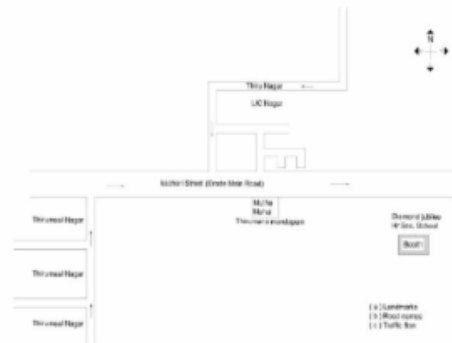

Google Map View

Polling Station Building Front View

Polling Station Front View

Cad View

Key MAP View

1 பெயர் : சுப்பிரமணியம் தந்தை பெயர் : பழனியப்பன் வீட்டு எண் : 1E வயது : 76 பாலினம் : ஆண் Photo is available	LMX1298199	2 பெயர் : முறமுதா கணவர் பெயர் : முகமது இப்ராஹிம் வீட்டு எண் : 3 வயது : 64 பாலினம் : பெண் Photo is available	IVZ0262675	3 பெயர் : அருணகிரி தந்தை பெயர் : பழனியப்பன் வீட்டு எண் : 3 வயது : 63 பாலினம் : ஆண் Photo is available	IVZ1379734
4 பெயர் : மைதிலி கணவர் பெயர் : அருணகிரி வீட்டு எண் : 3 வயது : 51 பாலினம் : பெண் Photo is available	IVZ1379742	5 பெயர் : ஆயிஷா கணவர் பெயர் : முறமுதா சபி வீட்டு எண் : 3 வயது : 33 பாலினம் : பெண் Photo is available	IVZ0696617	6 பெயர் : ராம்பிரசாத் தந்தை பெயர் : அருணகிரி வீட்டு எண் : 3 வயது : 29 பாலினம் : ஆண் Photo is available	IVZ0795773
7 பெயர் : ரகு தந்தை பெயர் : ராமசாமி வீட்டு எண் : 5 வயது : 51 பாலினம் : ஆண் Photo is available	LMX2382133	8 பெயர் : முறமுதா ரஃபிக் தந்தை பெயர் : யாகூப் வீட்டு எண் : 5 வயது : 23 பாலினம் : ஆண் Photo is available	IVZ2082352	9 பெயர் : ஷேக் அலாவுதீன் தந்தை பெயர் : முகமது இப்ராகிம் வீட்டு எண் : 5ஏ வயது : 27 பாலினம் : ஆண் Photo is available	IVZ2082394
10 பெயர் : ரம்சீனா சா கணவர் பெயர் : ஷேக் அலாவுதீன் வீட்டு எண் : 5ஏ வயது : 21 பாலினம் : பெண் Photo is available	IVZ2360410	11 பெயர் : ஷாஹில்ஹமீது தந்தை பெயர் : அப்துல்வஹாப் வீட்டு எண் : 6 வயது : 48 பாலினம் : ஆண் Photo is available	IVZ0849265	12 பெயர் : ஹாஜராபானு கணவர் பெயர் : ஷாஹில்ஹமீது வீட்டு எண் : 6 வயது : 45 பாலினம் : பெண் Photo is available	IVZ0696773
13 பெயர் : சுப்பிரமணியன் தந்தை பெயர் : நஞ்சப்பசெட்டியார் வீட்டு எண் : 7 வயது : 66 பாலினம் : ஆண் Photo is available	LMX3293289	14 பெயர் : முகமதுகான் தந்தை பெயர் : முகமதுசுல்தான் வீட்டு எண் : 7 வயது : 66 பாலினம் : ஆண் Photo is available	IVZ1379759	15 பெயர் : பாப்பாத்தி கணவர் பெயர் : மாணிக்கம் வீட்டு எண் : 7 வயது : 62 பாலினம் : பெண் Photo is available	LMX3231933
16 பெயர் : அசர்புன்னிசா கணவர் பெயர் : முகமதுகான் வீட்டு எண் : 7 வயது : 56 பாலினம் : பெண் Photo is available	IVZ1379767	17 பெயர் : மாணிக்கம் தந்தை பெயர் : நாராயணசாமி வீட்டு எண் : 7-14 வயது : 64 பாலினம் : ஆண் Photo is available	IVZ0665646	18 பெயர் : வெங்கடேஷ் தந்தை பெயர் : மாணிக்கம் வீட்டு எண் : 7-14 வயது : 39 பாலினம் : ஆண் Photo is available	IVZ0665638
19 பெயர் : ராஜேஷ் தந்தை பெயர் : மாணிக்கம் வீட்டு எண் : 7-14 வயது : 34 பாலினம் : ஆண் Photo is available	IVZ0665620	20 பெயர் : லட்சுமி கணவர் பெயர் : ராஜீ வீட்டு எண் : 7A வயது : 59 பாலினம் : பெண் Photo is available	IVZ1379783	21 பெயர் : ரங்கசாமி தந்தை பெயர் : நாராயணசாமி வீட்டு எண் : 7B வயது : 61 பாலினம் : ஆண் Photo is available	IVZ1379791
22 பெயர் : ஜயம்மாள் கணவர் பெயர் : ரங்கசாமி வீட்டு எண் : 7B வயது : 53 பாலினம் : பெண் Photo is available	IVZ1379809	23 பெயர் : வஹாப் தந்தை பெயர் : சுலைமான்சாயபு வீட்டு எண் : 9 வயது : 68 பாலினம் : ஆண் Photo is available	LMX1292200	24 பெயர் : செளராம்மாபீவி கணவர் பெயர் : வகாப் வீட்டு எண் : 9 வயது : 61 பாலினம் : பெண் Photo is available	IVZ1379817
25 பெயர் : அபுபக்கர் தந்தை பெயர் : வகாப் வீட்டு எண் : 9 வயது : 48 பாலினம் : ஆண் Photo is available	LMX2384378	26 பெயர் : அபுசாலி தந்தை பெயர் : வகாப் வீட்டு எண் : 9 வயது : 44 பாலினம் : ஆண் Photo is available	LMX2385722	27 பெயர் : சமீமாபேகம் கணவர் பெயர் : அபுபக்கர் வீட்டு எண் : 9 வயது : 43 பாலினம் : பெண் Photo is available	LMX2384352
28 பெயர் : முகமதுஹீசைன் தந்தை பெயர் : வஹாப் வீட்டு எண் : 9 வயது : 37 பாலினம் : ஆண் Photo is available	IVZ0696526	29 பெயர் : ஜமீலாபானு கணவர் பெயர் : அபுசாலி வீட்டு எண் : 9 வயது : 35 பாலினம் : பெண் Photo is available	IVZ0696534	30 பெயர் : சபானா கணவர் பெயர் : முகமதுஹுசைன் வீட்டு எண் : 9 வயது : 34 பாலினம் : பெண் Photo is available	IVZ1166727