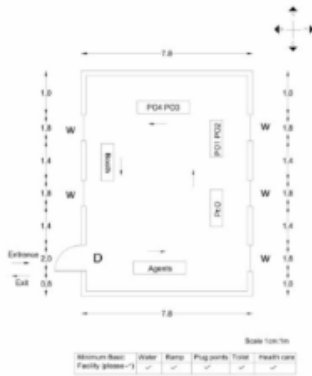

Google Map View

Polling Station Building Front View

Polling Station Front View

Cad View

Key MAP View

1 பெயர் : சுப்பிரமணியம் தந்தை பெயர் : பழனியப்பன் வீட்டு எண் : 1E வயது : 76 பாலினம் : ஆண் Photo is available	LMX1298199	2 பெயர் : முறமுதா கணவர் பெயர் : முகமது இப்ராஹிம் வீட்டு எண் : 3 வயது : 64 பாலினம் : பெண் Photo is available	IVZ0262675	3 பெயர் : அருணகிரி தந்தை பெயர் : பழனியப்பன் வீட்டு எண் : 3 வயது : 63 பாலினம் : ஆண் Photo is available	IVZ1379734
4 பெயர் : மைதிலி கணவர் பெயர் : அருணகிரி வீட்டு எண் : 3 வயது : 51 பாலினம் : பெண் Photo is available	IVZ1379742	5 பெயர் : ஆயிஷா கணவர் பெயர் : முறமுதா சபி வீட்டு எண் : 3 வயது : 33 பாலினம் : பெண் Photo is available	IVZ0696617	6 பெயர் : ராம்பிரசாத் தந்தை பெயர் : அருணகிரி வீட்டு எண் : 3 வயது : 29 பாலினம் : ஆண் Photo is available	IVZ0795773
7 பெயர் : ரகு தந்தை பெயர் : ராமசாமி வீட்டு எண் : 5 வயது : 51 பாலினம் : ஆண் Photo is available	LMX2382133	8 பெயர் : முறமுதா ரஃபிக் தந்தை பெயர் : யாகூப் வீட்டு எண் : 5 வயது : 23 பாலினம் : ஆண் Photo is available	IVZ2082352	9 பெயர் : ஷேக் அலாவுதீன் தந்தை பெயர் : முகமது இப்ராகிம் வீட்டு எண் : 5ஏ வயது : 27 பாலினம் : ஆண் Photo is available	IVZ2082394
10 பெயர் : ரம்சீனா சா கணவர் பெயர் : ஷேக் அலாவுதீன் வீட்டு எண் : 5ஏ வயது : 21 பாலினம் : பெண் Photo is available	IVZ2360410	11 பெயர் : ஷாஹில்ஹமீது தந்தை பெயர் : அப்துல்வஹாப் வீட்டு எண் : 6 வயது : 48 பாலினம் : ஆண் Photo is available	IVZ0849265	12 பெயர் : ஹாஜராபானு கணவர் பெயர் : ஷாஹில்ஹமீது வீட்டு எண் : 6 வயது : 45 பாலினம் : பெண் Photo is available	IVZ0696773
13 பெயர் : சுப்பிரமணியன் தந்தை பெயர் : நஞ்சப்பசெட்டியார் வீட்டு எண் : 7 வயது : 66 பாலினம் : ஆண் Photo is available	LMX3293289	14 பெயர் : முகமதுகான் தந்தை பெயர் : முகமதுசுல்தான் வீட்டு எண் : 7 வயது : 66 பாலினம் : ஆண் Photo is available	IVZ1379759	15 பெயர் : பாப்பாத்தி கணவர் பெயர் : மாணிக்கம் வீட்டு எண் : 7 வயது : 62 பாலினம் : பெண் Photo is available	LMX3231933
16 பெயர் : அசர்புன்னிசா கணவர் பெயர் : முகமதுகான் வீட்டு எண் : 7 வயது : 56 பாலினம் : பெண் Photo is available	IVZ1379767	17 பெயர் : மாணிக்கம் தந்தை பெயர் : நாராயணசாமி வீட்டு எண் : 7-14 வயது : 64 பாலினம் : ஆண் Photo is available	IVZ0665646	18 பெயர் : வெங்கடேஷ் தந்தை பெயர் : மாணிக்கம் வீட்டு எண் : 7-14 வயது : 39 பாலினம் : ஆண் Photo is available	IVZ0665638
19 பெயர் : ராஜேஷ் தந்தை பெயர் : மாணிக்கம் வீட்டு எண் : 7-14 வயது : 34 பாலினம் : ஆண் Photo is available	IVZ0665620	20 பெயர் : லட்சுமி கணவர் பெயர் : ராஜீ வீட்டு எண் : 7A வயது : 59 பாலினம் : பெண் Photo is available	IVZ1379783	21 பெயர் : ரங்கசாமி தந்தை பெயர் : நாராயணசாமி வீட்டு எண் : 7B வயது : 61 பாலினம் : ஆண் Photo is available	IVZ1379791
22 பெயர் : ஜயம்மாள் கணவர் பெயர் : ரங்கசாமி வீட்டு எண் : 7B வயது : 53 பாலினம் : பெண் Photo is available	IVZ1379809	23 பெயர் : வஹாப் தந்தை பெயர் : சுலைமான்சாயபு வீட்டு எண் : 9 வயது : 68 பாலினம் : ஆண் Photo is available	LMX1292200	24 பெயர் : செளராம்மாபீவி கணவர் பெயர் : வகாப் வீட்டு எண் : 9 வயது : 61 பாலினம் : பெண் Photo is available	IVZ1379817
25 பெயர் : அபுபக்கர் தந்தை பெயர் : வகாப் வீட்டு எண் : 9 வயது : 48 பாலினம் : ஆண் Photo is available	LMX2384378	26 பெயர் : அபுசாலி தந்தை பெயர் : வகாப் வீட்டு எண் : 9 வயது : 44 பாலினம் : ஆண் Photo is available	LMX2385722	27 பெயர் : சமீமாபேகம் கணவர் பெயர் : அபுபக்கர் வீட்டு எண் : 9 வயது : 43 பாலினம் : பெண் Photo is available	LMX2384352
28 பெயர் : முகமதுஹீசைன் தந்தை பெயர் : வஹாப் வீட்டு எண் : 9 வயது : 37 பாலினம் : ஆண் Photo is available	IVZ0696526	29 பெயர் : ஜமீலாபானு கணவர் பெயர் : அபுசாலி வீட்டு எண் : 9 வயது : 35 பாலினம் : பெண் Photo is available	IVZ0696534	30 பெயர் : சபானா கணவர் பெயர் : முகமதுஹுசைன் வீட்டு எண் : 9 வயது : 34 பாலினம் : பெண் Photo is available	IVZ1166727