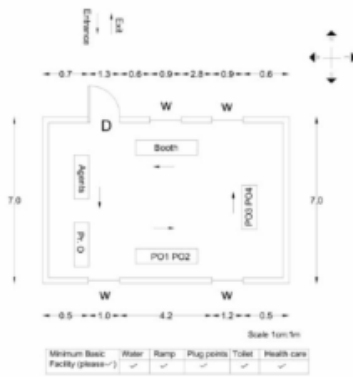

Google Map View

Polling Station Building Front View

Polling Station Front View

Cad View

Key MAP View

1 பெயர் : மூர்த்தி தந்தை பெயர் : நாச்சிமுத்து வீட்டு எண் : 4 வயது : 70 பாலினம் : ஆண் Photo is available	IVZ1387588	2 பெயர் : சாந்தி கணவர் பெயர் : மூர்த்தி வீட்டு எண் : 4 வயது : 59 பாலினம் : பெண் Photo is available	IVZ1387596	3 பெயர் : கலிசங்கர் தந்தை பெயர் : மூர்த்தி வீட்டு எண் : 4 வயது : 40 பாலினம் : ஆண் Photo is available	LMX2810281
4 பெயர் : பர்ஜானா பாத்திமா தாயின் பெயர் : சகர் பானு வீட்டு எண் : 4/155 வயது : 23 பாலினம் : பெண் Photo is available	IVZ2188001	5 பெயர் : காட்சன் தந்தை பெயர் : ஜெயப்பிரகாஷ் வீட்டு எண் : 5 வயது : 24 பாலினம் : ஆண் Photo is available	IVZ2082469	6 பெயர் : முத்துசாமி தந்தை பெயர் : சுப்பரமணியஅய்யர் வீட்டு எண் : 6 வயது : 89 பாலினம் : ஆண் Photo is available	IVZ0423913
7 பெயர் : வசந்தா கணவர் பெயர் : முத்துச்சாமி வீட்டு எண் : 6 வயது : 85 பாலினம் : பெண் Photo is available	IVZ0423905	8 பெயர் : மிருதுளா இதரர் பெயர் : ராஜசேகர் வீட்டு எண் : 6 வயது : 34 பாலினம் : பெண் Photo is available	IVZ2187946	9 பெயர் : ராஜசேகர் பால் அஸ்வின தந்தை பெயர் : ராஜசேகர் வீட்டு எண் : 6 வயது : 34 பாலினம் : ஆண் Photo is available	IVZ2187953
10 பெயர் : கார்த்திக் தந்தை பெயர் : முருகேசன் வீட்டு எண் : 6 வயது : 30 பாலினம் : ஆண் Photo is available	IVZ0849398	11 பெயர் : சாந்தி கணவர் பெயர் : முருகேசன் வீட்டு எண் : 6A வயது : 56 பாலினம் : பெண் Photo is available	IVZ0849638	# 12 பெயர் : அசோக் பிள்ளை தந்தை பெயர் : அருண்முருகேசன் வீட்டு எண் : 6A வயது : 54 பாலினம் : ஆண் Photo is available	IVZ0324988
13 பெயர் : மாலதி கணவர் பெயர் : அசோக் வீட்டு எண் : 6A வயது : 46 பாலினம் : பெண் Photo is available	IVZ0324996	14 பெயர் : அபிஷேக் அசோக் பிள்ளை தந்தை பெயர் : அசோக் பிள்ளை வீட்டு எண் : 6ஏ வயது : 24 பாலினம் : ஆண் Photo is available	IVZ2154797	15 பெயர் : அபிநவ் அசோக் பிள்ளை தந்தை பெயர் : அசோக் பிள்ளை வீட்டு எண் : 6ஏ பரிமள இல்லம் வயது : 19 பாலினம் : ஆண் Photo is available	IVZ2380160
16 பெயர் : சித்ரா கணவர் பெயர் : சந்தானம் வீட்டு எண் : 7 வயது : 63 பாலினம் : பெண் Photo is available	IVZ1387604	17 பெயர் : நந்தகுமார் தந்தை பெயர் : பொங்கியண்ணன் வீட்டு எண் : 7 வயது : 61 பாலினம் : ஆண் Photo is available	IVZ0482588	18 பெயர் : மோகனசெல்வி கணவர் பெயர் : திருமூர்த்தி வீட்டு எண் : 7 வயது : 45 பாலினம் : பெண் Photo is available	IVZ0031765
19 பெயர் : மீனாட்சி கணவர் பெயர் : நந்தகுமார் வீட்டு எண் : 7 வயது : 45 பாலினம் : பெண் Photo is available	IVZ0482570	20 பெயர் : யஷ்வந்த் தந்தை பெயர் : ராகவன் வீட்டு எண் : 7 வயது : 30 பாலினம் : ஆண் Photo is available	IVZ0759845	21 பெயர் : வைசாலி தந்தை பெயர் : சுந்தரவடிவேல் வீட்டு எண் : 7 வயது : 26 பாலினம் : பெண் Photo is available	IVZ2126266
22 பெயர் : சிவகாமி கணவர் பெயர் : இளங்கோ வீட்டு எண் : 7A வயது : 55 பாலினம் : பெண் Photo is available	IVZ1387653	23 பெயர் : ரதிபிரியா கோ இ தந்தை பெயர் : இளங்கோ வீட்டு எண் : 7/ஏ வயது : 31 பாலினம் : பெண் Photo is available	IVZ2322535	24 பெயர் : சந்திரசேகரன் தந்தை பெயர் : சின்னுச்சாமி வீட்டு எண் : 7சி வயது : 44 பாலினம் : ஆண் Photo is available	IVZ2148971
25 பெயர் : வேல்மணி கணவர் பெயர் : சந்திரசேகரன் வீட்டு எண் : 7சி வயது : 39 பாலினம் : பெண் Photo is available	IVZ2148989	26 பெயர் : கார்த்திகேயன் தந்தை பெயர் : சேகர் வீட்டு எண் : 7D வயது : 28 பாலினம் : ஆண் Photo is available	IVZ0897975	27 பெயர் : சாய் பிரபு தந்தை பெயர் : சாய் சச்சிதானந்தம் வீட்டு எண் : 8எ வயது : 30 பாலினம் : ஆண் Photo is available	IVZ0760025
28 பெயர் : வசந்தி கணவர் பெயர் : முருகேசன் வீட்டு எண் : 9 வயது : 60 பாலினம் : பெண் Photo is available	IVZ1387679	29 பெயர் : விகாஷ்கிருஷ்ணா கோ பி ச தந்தை பெயர் : பிரேம் ஆனந்த் வீட்டு எண் : 9 வயது : 23 பாலினம் : ஆண் Photo is available	IVZ2187995	30 பெயர் : ராமாபாள் கணவர் பெயர் : காளியப்பன் வீட்டு எண் : 10-1 வயது : 68 பாலினம் : பெண் Photo is available	IVZ1387687