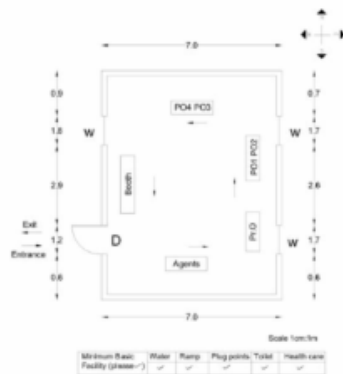

வாக்காளர் பதிவு அலுவலரின்  
கையொப்பம்

**Nazri Naksha**

**Google Map View**

**Polling Station Building Front View**

**Polling Station Front View**

**Cad View**

**Key MAP View**

|    |            |   |                    |    |            |  |                    |    |            |  |                    |
|----|------------|---|--------------------|----|------------|--|--------------------|----|------------|--|--------------------|
| 1  | IVZ0424382 | பெயர் : சந்திரசேகர்<br>தந்தை பெயர்: ஆனந்தன்<br>வீட்டு எண் : 1E<br>வயது : 54 பாலினம் : ஆண்             | Photo is available | 2  | IVZ0424317 | பெயர் : சுமதி<br>கணவர் பெயர்: உலகமுத்து<br>வீட்டு எண் : 1E<br>வயது : 52 பாலினம் : பெண்               | Photo is available | 3  | IVZ0424374 | பெயர் : சங்கீதா<br>கணவர் பெயர்: சந்திரசேகர்<br>வீட்டு எண் : 1E<br>வயது : 44 பாலினம் : பெண்                   | Photo is available |
| 4  | IVZ0614909 | பெயர் : ஆனந்தி<br>தந்தை பெயர்: கருணாநிதி<br>வீட்டு எண் : 2-1<br>வயது : 31 பாலினம் : பெண்              | Photo is available | 5  | LMX3241437 | பெயர் : சென்னிமலை<br>தந்தை பெயர்: ராமசாமி<br>வீட்டு எண் : 2D<br>வயது : 54 பாலினம் : ஆண்              | Photo is available | 6  | LMX3241429 | பெயர் : கோமதி<br>கணவர் பெயர்: சென்னிமலை<br>வீட்டு எண் : 2D<br>வயது : 50 பாலினம் : பெண்                       | Photo is available |
| 7  | IVZ1048685 | பெயர் : மாணிக்கம்<br>தந்தை பெயர்: சுப்பிரமணியம்<br>வீட்டு எண் : 4<br>வயது : 69 பாலினம் : ஆண்          | Photo is available | 8  | IVZ1048669 | பெயர் : சிவகாமி<br>கணவர் பெயர்: மாணிக்கம்<br>வீட்டு எண் : 4<br>வயது : 60 பாலினம் : பெண்              | Photo is available | 9  | IVZ1084409 | பெயர் : அருண் குமார்<br>தந்தை பெயர்: மாணிக்கம்<br>வீட்டு எண் : 4<br>வயது : 38 பாலினம் : ஆண்                  | Photo is available |
| 10 | IVZ1084417 | பெயர் : ஜீவானந்தம்<br>தந்தை பெயர்: மாணிக்கம்<br>வீட்டு எண் : 4<br>வயது : 36 பாலினம் : ஆண்             | Photo is available | 11 | LMX2451458 | பெயர் : பழனியம்மாள்<br>கணவர் பெயர்: சுப்பிரமணியம்<br>வீட்டு எண் : 5<br>வயது : 86 பாலினம் : பெண்      | Photo is available | 12 | LMX2453694 | பெயர் : கிருஷ்ணவேணி<br>கணவர் பெயர்: ஸ்ரீதரன்<br>வீட்டு எண் : 5<br>வயது : 50 பாலினம் : பெண்                   | Photo is available |
| 13 | IVZ2083053 | பெயர் : மௌனிகா<br>தந்தை பெயர்: விஜயகுமார்<br>வீட்டு எண் : 5/106<br>வயது : 23 பாலினம் : பெண்           | Photo is available | 14 | IVZ2035350 | பெயர் : தேவயாணி<br>தந்தை பெயர்: சனில்<br>வீட்டு எண் : 5/966<br>வயது : 25 பாலினம் : பெண்              | Photo is available | 15 | IVZ1417500 | பெயர் : சீனிவாசன்<br>தந்தை பெயர்: சுப்பிரமணியம்<br>செட்டியார்<br>வீட்டு எண் : 6-1<br>வயது : 66 பாலினம் : ஆண் | Photo is available |
| 16 | IVZ1417518 | பெயர் : உமாமணி<br>கணவர் பெயர்: சீனிவாசன்<br>வீட்டு எண் : 6-1<br>வயது : 61 பாலினம் : பெண்              | Photo is available | 17 | LMX3329521 | பெயர் : கோவிந்தராஜ்<br>தந்தை பெயர்: காளியண்ணகவுண்டர்<br>வீட்டு எண் : 6-பீ<br>வயது : 49 பாலினம் : ஆண் | Photo is available | 18 | LMX3329539 | பெயர் : லதா<br>கணவர் பெயர்: கோவிந்தராஜ்<br>வீட்டு எண் : 6-பீ<br>வயது : 48 பாலினம் : பெண்                     | Photo is available |
| 19 | LMX2452159 | பெயர் : சுப்பிரமணியம்<br>தந்தை பெயர்: புள்ளார்செட்டியார்<br>வீட்டு எண் : 7<br>வயது : 91 பாலினம் : ஆண் | Photo is available | 20 | IVZ2083004 | பெயர் : வைஜயந்தி<br>கணவர் பெயர்: பாஸ்கரன்<br>வீட்டு எண் : 7ஏ<br>வயது : 41 பாலினம் : பெண்             | Photo is available | 21 | IVZ1417534 | பெயர் : கண்ணம்மாள்<br>கணவர் பெயர்: நடராஜ்<br>வீட்டு எண் : 8<br>வயது : 73 பாலினம் : பெண்                      | Photo is available |
| 22 | IVZ1417542 | பெயர் : கோட்டீஸ்வரன்<br>தந்தை பெயர்: நடராஜ்<br>வீட்டு எண் : 8<br>வயது : 54 பாலினம் : ஆண்              | Photo is available | 23 | IVZ0995373 | பெயர் : அன்னவட்சுமி<br>கணவர் பெயர்: இசக்கிமுத்து<br>வீட்டு எண் : 8A<br>வயது : 49 பாலினம் : பெண்      | Photo is available | 24 | IVZ2364461 | பெயர் : ஜெயஆனந்தன்<br>தந்தை பெயர்: அந்தோனி சவரிமுத்து<br>வீட்டு எண் : 9/3<br>வயது : 44 பாலினம் : ஆண்         | Photo is available |
| 25 | IVZ1417559 | பெயர் : மாராயாள்<br>கணவர் பெயர்: மாரியப்பன்<br>வீட்டு எண் : 11<br>வயது : 68 பாலினம் : பெண்            | Photo is available | 26 | IVZ1417567 | பெயர் : தங்கராஜ்<br>தந்தை பெயர்: மாரியப்பன்<br>வீட்டு எண் : 11<br>வயது : 61 பாலினம் : ஆண்            | Photo is available | 27 | LMX2451268 | பெயர் : ஈஸ்வரன்<br>தந்தை பெயர்: குழந்தைபையன்<br>வீட்டு எண் : 11<br>வயது : 53 பாலினம் : ஆண்                   | Photo is available |
| 28 | LMX2451292 | பெயர் : சரவணன்<br>தந்தை பெயர்: மாரியப்பன்<br>வீட்டு எண் : 11<br>வயது : 49 பாலினம் : ஆண்               | Photo is available | 29 | LMX2452068 | பெயர் : காளியம்மாள்<br>கணவர் பெயர்: தங்கராஜ்<br>வீட்டு எண் : 11<br>வயது : 45 பாலினம் : பெண்          | Photo is available | 30 | IVZ2366896 | பெயர் : ராகவி ஈ<br>தந்தை பெயர்: ஈஸ்வரன் கு<br>வீட்டு எண் : 11<br>வயது : 19 பாலினம் : பெண்                    | Photo is available |