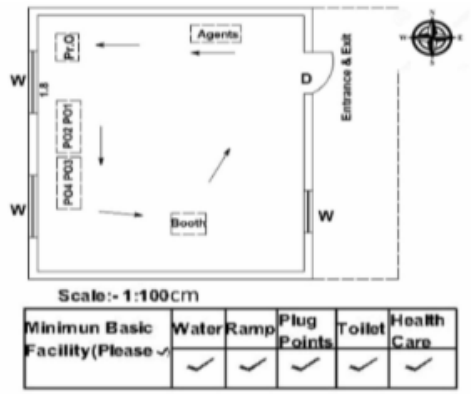

Cad View

Key MAP View