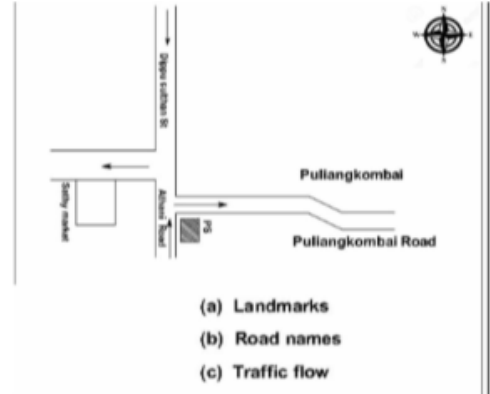

Cad View

Key MAP View