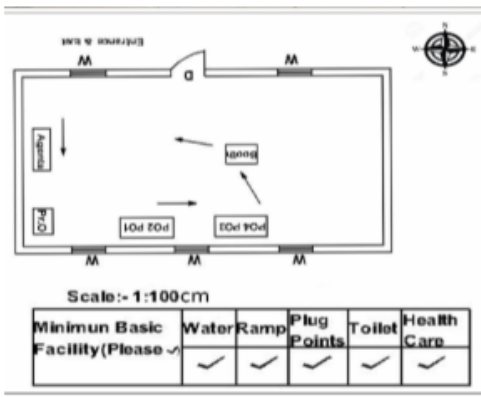

**Google Map View**

**Polling Station Building Front View**

**Polling Station Front View**

**Cad View**

**Key MAP View**

1 பெயர் : மதுமிதா தந்தை பெயர் : அழகர்சாமி வீட்டு எண் : 0 வயது : 36 பாலினம் : மூன்றாம் பாலினம்	WFL2239150 Photo is available	2 பெயர் : ஸ்வர்ண தீபிகா தந்தை பெயர் : செந்தில்குமார் வீட்டு எண் : 1 வயது : 26 பாலினம் : பெண்	WFL1158385 Photo is available	3 பெயர் : ஜார்ஜ் சந்தான வினசென்ட் தந்தை பெயர் : சுந்தரராஜ் வீட்டு எண் : 1 வயது : 25 பாலினம் : ஆண்	WFL2212975 Photo is available
4 பெயர் : நார் சுஹைனா தந்தை பெயர் : ஜாகீர் உசேன் வீட்டு எண் : 01 வயது : 23 பாலினம் : பெண்	WFL2212942 Photo is available	5 பெயர் : மாதவன் தந்தை பெயர் : சின்ராமன் வீட்டு எண் : 2-2 வயது : 66 பாலினம் : ஆண்	WFL0843250 Photo is available	6 பெயர் : சுவாதி தந்தை பெயர் : செல்வம் வீட்டு எண் : 2/3 வயது : 28 பாலினம் : பெண்	WFL1112184 Photo is available
7 பெயர் : ஆயிஷா கணவர் பெயர் : பஜ்ஜூலால்லா கான் வீட்டு எண் : 7 வயது : 32 பாலினம் : பெண்	WFL1158443 Photo is available	8 பெயர் : சையத் நவாப் தந்தை பெயர் : ஜான் பாஷா வீட்டு எண் : 7 வயது : 31 பாலினம் : ஆண்	WFL2212967 Photo is available	9 பெயர் : ரகுமான் தந்தை பெயர் : ஜான் பாஷா வீட்டு எண் : 7 வயது : 29 பாலினம் : ஆண்	WFL2213031 Photo is available
10 பெயர் : சலாவுதீன் தந்தை பெயர் : ஷாஜஹான் வீட்டு எண் : 7 வயது : 25 பாலினம் : ஆண்	WFL1158401 Photo is available	11 பெயர் : யாழினி தந்தை பெயர் : கருப்புசாமி வீட்டு எண் : 8-1 வயது : 25 பாலினம் : பெண்	WFL2252658 Photo is available	12 பெயர் : சாந்தினி கணவர் பெயர் : அர்சத் அலீ வீட்டு எண் : 9-10 வயது : 29 பாலினம் : பெண்	WFL2252609 Photo is available
13 பெயர் : அம்ரின்அபிஹா தந்தை பெயர் : அப்துல் ரஹீம் வீட்டு எண் : 11 வயது : 26 பாலினம் : பெண்	WFL1158427 Photo is available	14 பெயர் : சகாபுதீன் தந்தை பெயர் : பசுஷா சர்புதீன் வீட்டு எண் : 11ஏ வயது : 25 பாலினம் : ஆண்	WFL1158377 Photo is available	15 பெயர் : மைதிலி கணவர் பெயர் : சரவண்குமார் வீட்டு எண் : 13 வயது : 20 பாலினம் : பெண்	WFL2411320 Photo is available
16 பெயர் : சபீனா தந்தை பெயர் : சாதிக் பாஷா வீட்டு எண் : 13/31 வயது : 31 பாலினம் : பெண்	WFL1112168 Photo is available	# 17 பெயர் : அருண் குமார் பா தந்தை பெயர் : பாலன் வீட்டு எண் : 17-6 வயது : 32 பாலினம் : ஆண்	WFL1092717 Photo is available	18 பெயர் : பாரதி ச கணவர் பெயர் : அருண் குமார் பா வீட்டு எண் : 17/6 வயது : 21 பாலினம் : பெண்	WFL2468890 Photo is available
19 பெயர் : பிரியதர்ஷன் தந்தை பெயர் : சோமசுந்தரம் வீட்டு எண் : 18-52 வயது : 26 பாலினம் : ஆண்	WFL1158476 Photo is available	20 பெயர் : விருஷ்ணி தந்தை பெயர் : பொன்னுசாமி வீட்டு எண் : 19 வயது : 25 பாலினம் : பெண்	WFL1196286 Photo is available	21 பெயர் : பழனிசாமி தந்தை பெயர் : ஓதிமலைக்கவுண்டர் வீட்டு எண் : 24 வயது : 63 பாலினம் : ஆண்	WFL0500629 Photo is available
22 பெயர் : பத்ரீஸ் ப தந்தை பெயர் : பழனிசாமி வீட்டு எண் : 24 வயது : 20 பாலினம் : ஆண்	WFL2540441 Photo is available	23 பெயர் : பூநிவாஸ் தாயின் பெயர் : கமலா வீட்டு எண் : 26 வயது : 27 பாலினம் : ஆண்	WFL2247302 Photo is available	24 பெயர் : ஜாபர்சாதிக் தந்தை பெயர் : மக்பூர் பாஷா வீட்டு எண் : 28/ 1 வயது : 24 பாலினம் : ஆண்	WFL2212991 Photo is available
25 பெயர் : சமீர் தந்தை பெயர் : முஹம்மத் ரஜூல் வீட்டு எண் : 30/2 வயது : 20 பாலினம் : ஆண்	WFL2404697 Photo is available	26 பெயர் : விசராஜ் தந்தை பெயர் : பொன்னசாமி வீட்டு எண் : 31 வயது : 60 பாலினம் : ஆண்	WFL0500488 Photo is available	27 பெயர் : ராகுல் பிரசாத் தந்தை பெயர் : முரளி தரண் வீட்டு எண் : 32 வயது : 27 பாலினம் : ஆண்	WFL2123974 Photo is available
28 பெயர் : ஆயிஷா பர்வீன் தந்தை பெயர் : பாபு வீட்டு எண் : 33 வயது : 25 பாலினம் : பெண்	WFL1158492 Photo is available	29 பெயர் : அனீசா இதரர் பெயர் : ஆயிஷா பர்வீன் வீட்டு எண் : 33 வயது : 23 பாலினம் : பெண்	WFL2212959 Photo is available	30 பெயர் : சாஜீதாபானு நூர் அகமது கணவர் பெயர் : நூர் அகமது வீட்டு எண் : 33/14 வயது : 50 பாலினம் : பெண்	WFL2389237 Photo is available