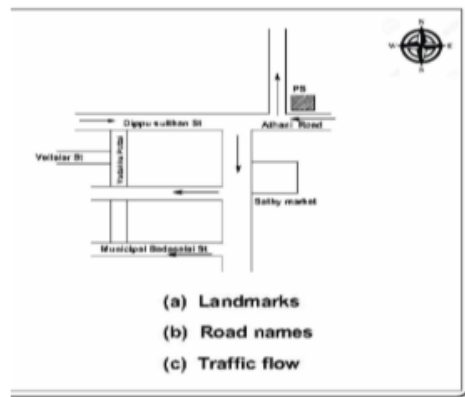

Key MAP View