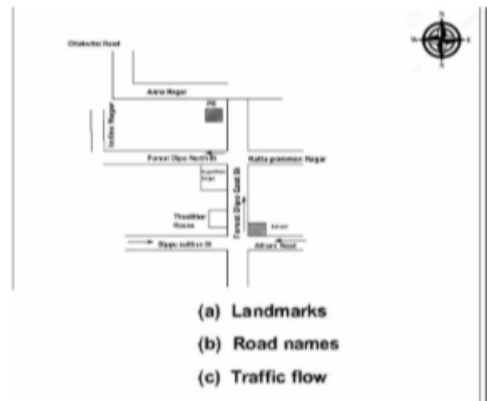

3. வாக்குச் சாவடியின் விவரங்கள்

<p>வாக்குச் சாவடியின் எண் மற்றும் பெயர் :</p> <p>106 - அரசு ஆண்கள் மேல்நிலைப்பள்ளி அத்தாணிரோடு சத்தி638401</p> <p>வாக்குச் சாவடியின் முகவரி :</p> <p>அரசினர் மேனிலைப்பள்ளி, வடக்கு பார்த்த கட்டிடம் வலது பக்க 3வது அறை, அத்தாணிரோடு சத்தி638401</p>	<p>வாக்குச் சாவடியின் வகைப்பாடு (ஆண்/பெண்/பொது)</p>	
	<p>துணை வாக்குச் சாவடிகளின் எண்ணிக்கை :</p>	0

Google Map View

Polling Station Building Front View

Polling Station Front View

Cad View

Scale:- 1:100cm

Minimum Basic Facility(Please)	Water	Ramp	Plug Points	Toilet	Health Care
✓	✓	✓	✓	✓	✓

Key MAP View

- (a) Landmarks
- (b) Road names
- (c) Traffic flow