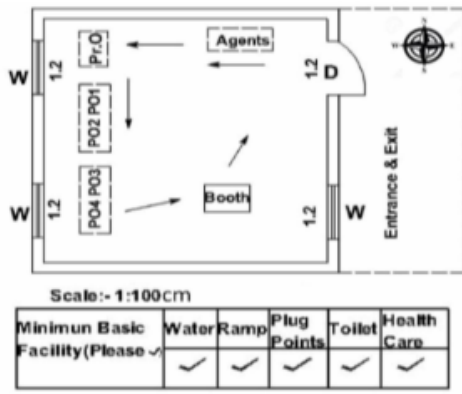

வாக்காளர் பதிவு அலுவலரின்
கையொப்பம்

Nazri Naksha

Google Map View

Polling Station Building Front View

Polling Station Front View

Cad View

Key MAP View

| | | | | | |
|---------------------------------------------------------------------------------------------------------------|----------------------------------|------------------------------------------------------------------------------------------------------|----------------------------------|--------------------------------------------------------------------------------------------------------|----------------------------------|
| 1 பெயர் : பழனியம்மாள் கணவர் பெயர் : ஆவடையப்பசெட்டியார் வீட்டு எண் : 1 வயது : 71 பாலினம் : பெண் | WFL0929554 Photo is available | 2 பெயர் : ராஜன் தந்தை பெயர் : நம்பியார் குட்டி வீட்டு எண் : 1 வயது : 69 பாலினம் : ஆண் | WFL0975474 Photo is available | 3 பெயர் : மெதார்ஷா தந்தை பெயர் : தாவுத் வீட்டு எண் : 1 வயது : 49 பாலினம் : ஆண் | WFL0843748 Photo is available |
| # 4 பெயர் : ஜகமாலுதின் தந்தை பெயர் : ஜகிநுதீன் வீட்டு எண் : 1 வயது : 47 பாலினம் : ஆண் | WFL0929653 Photo is available | 5 பெயர் : ஹக்கீம் தந்தை பெயர் : ரஹீம் வீட்டு எண் : 1 வயது : 40 பாலினம் : ஆண் | WFL1023233 Photo is available | 6 பெயர் : நிலாபுனிசா தந்தை பெயர் : இக்பால் வீட்டு எண் : 1 வயது : 39 பாலினம் : பெண் | WFL0148148 Photo is available |
| 7 பெயர் : ரிஸ்வானாபர்வீன் கணவர் பெயர் : அமீர்அப்பாஸ் வீட்டு எண் : 1 வயது : 35 பாலினம் : பெண் | WFL0986935 Photo is available | 8 பெயர் : நாரமுக்கு தந்தை பெயர் : மெதார்ஷா வீட்டு எண் : 1 வயது : 33 பாலினம் : ஆண் | WFL0843730 Photo is available | # 9 பெயர் : விக்னேஷ் ப தந்தை பெயர் : பழனிச்சாமி வீட்டு எண் : 1 வயது : 32 பாலினம் : ஆண் | WFL0504258 Photo is available |
| 10 பெயர் : அஃப்ரோஸ் தந்தை பெயர் : தேஸ்தகீர் வீட்டு எண் : 1/2ஏ வயது : 53 பாலினம் : ஆண் | WFL2300655 Photo is available | 11 பெயர் : பரிதா கணவர் பெயர் : அப்ரோஸ் வீட்டு எண் : 1/2ஏ வயது : 36 பாலினம் : பெண் | WFL2319630 Photo is available | 12 பெயர் : நருண் பிரசாத் தந்தை பெயர் : நரசிம்மன் வீட்டு எண் : 1/10 வயது : 28 பாலினம் : ஆண் | WFL2212306 Photo is available |
| 13 பெயர் : கமலம் கணவர் பெயர் : தேவராஜ் வீட்டு எண் : 1e வயது : 57 பாலினம் : பெண் | WFL0731943 Photo is available | 14 பெயர் : லட்சுமி கணவர் பெயர் : ராமு வீட்டு எண் : 1e வயது : 45 பாலினம் : பெண் | WFL0273052 Photo is available | 15 பெயர் : ஜோதிமணி கணவர் பெயர் : கார்த்திகேயன் வீட்டு எண் : 2 வயது : 40 பாலினம் : பெண் | HRG3145133 Photo is available |
| 16 பெயர் : ஜெமேசா தந்தை பெயர் : சையத் முகமது வீட்டு எண் : 2 வயது : 35 பாலினம் : ஆண் | WFL1015981 Photo is available | 17 பெயர் : முசலம்மா கணவர் பெயர் : ஜெமேசா வீட்டு எண் : 2 வயது : 33 பாலினம் : பெண் | WFL1015999 Photo is available | S 18 பெயர் : கோபால் தந்தை பெயர் : கல்யாணசுந்தரம் வீட்டு எண் : 2 வயது : 29 பாலினம் : ஆண் | WFL0843714 Photo is available |
| 19 பெயர் : பிரியங்கா தந்தை பெயர் : ரகுபதி வீட்டு எண் : 02 வயது : 21 பாலினம் : பெண் | WFL2300614 Photo is available | 20 பெயர் : சாரதா கணவர் பெயர் : ரகுபதி வீட்டு எண் : 2-1 வயது : 50 பாலினம் : பெண் | HRG3143401 Photo is available | 21 பெயர் : கார்த்திகேயன் தந்தை பெயர் : மாணிக்கம் வீட்டு எண் : 2-1 வயது : 40 பாலினம் : ஆண் | HRG3145141 Photo is available |
| 22 பெயர் : அமுதா கணவர் பெயர் : ராஜா வீட்டு எண் : 3 வயது : 34 பாலினம் : பெண் | WFL0441527 Photo is available | 23 பெயர் : வனிதாமணி கணவர் பெயர் : சரவணகுமார் வீட்டு எண் : 4 வயது : 39 பாலினம் : பெண் | WFL0272922 Photo is available | 24 பெயர் : பிரபுசங்கர் தந்தை பெயர் : துரைசாமி வீட்டு எண் : 4 வயது : 38 பாலினம் : ஆண் | WFL0272955 Photo is available |
| 25 பெயர் : கௌதம் தந்தை பெயர் : துரைசாமி வீட்டு எண் : 4 வயது : 36 பாலினம் : ஆண் | WFL0272963 Photo is available | 26 பெயர் : சீதாலட்சுமி கணவர் பெயர் : பிரபுசங்கர் வீட்டு எண் : 4 வயது : 35 பாலினம் : பெண் | WFL0272948 Photo is available | 27 பெயர் : ராஜேஸ்வரி கணவர் பெயர் : துரைசாமி வீட்டு எண் : 4-1 வயது : 54 பாலினம் : பெண் | WFL0272930 Photo is available |
| 28 பெயர் : சரோஜா கணவர் பெயர் : செல்வன் வீட்டு எண் : 4-34 வயது : 45 பாலினம் : பெண் | WFL0418004 Photo is available | 29 பெயர் : கார்த்திக் தந்தை பெயர் : செல்வம் வீட்டு எண் : 4-34 வயது : 38 பாலினம் : ஆண் | WFL0694026 Photo is available | 30 பெயர் : லோகநாதன் தந்தை பெயர் : செல்வம் வீட்டு எண் : 4-34 வயது : 36 பாலினம் : ஆண் | WFL0694000 Photo is available |